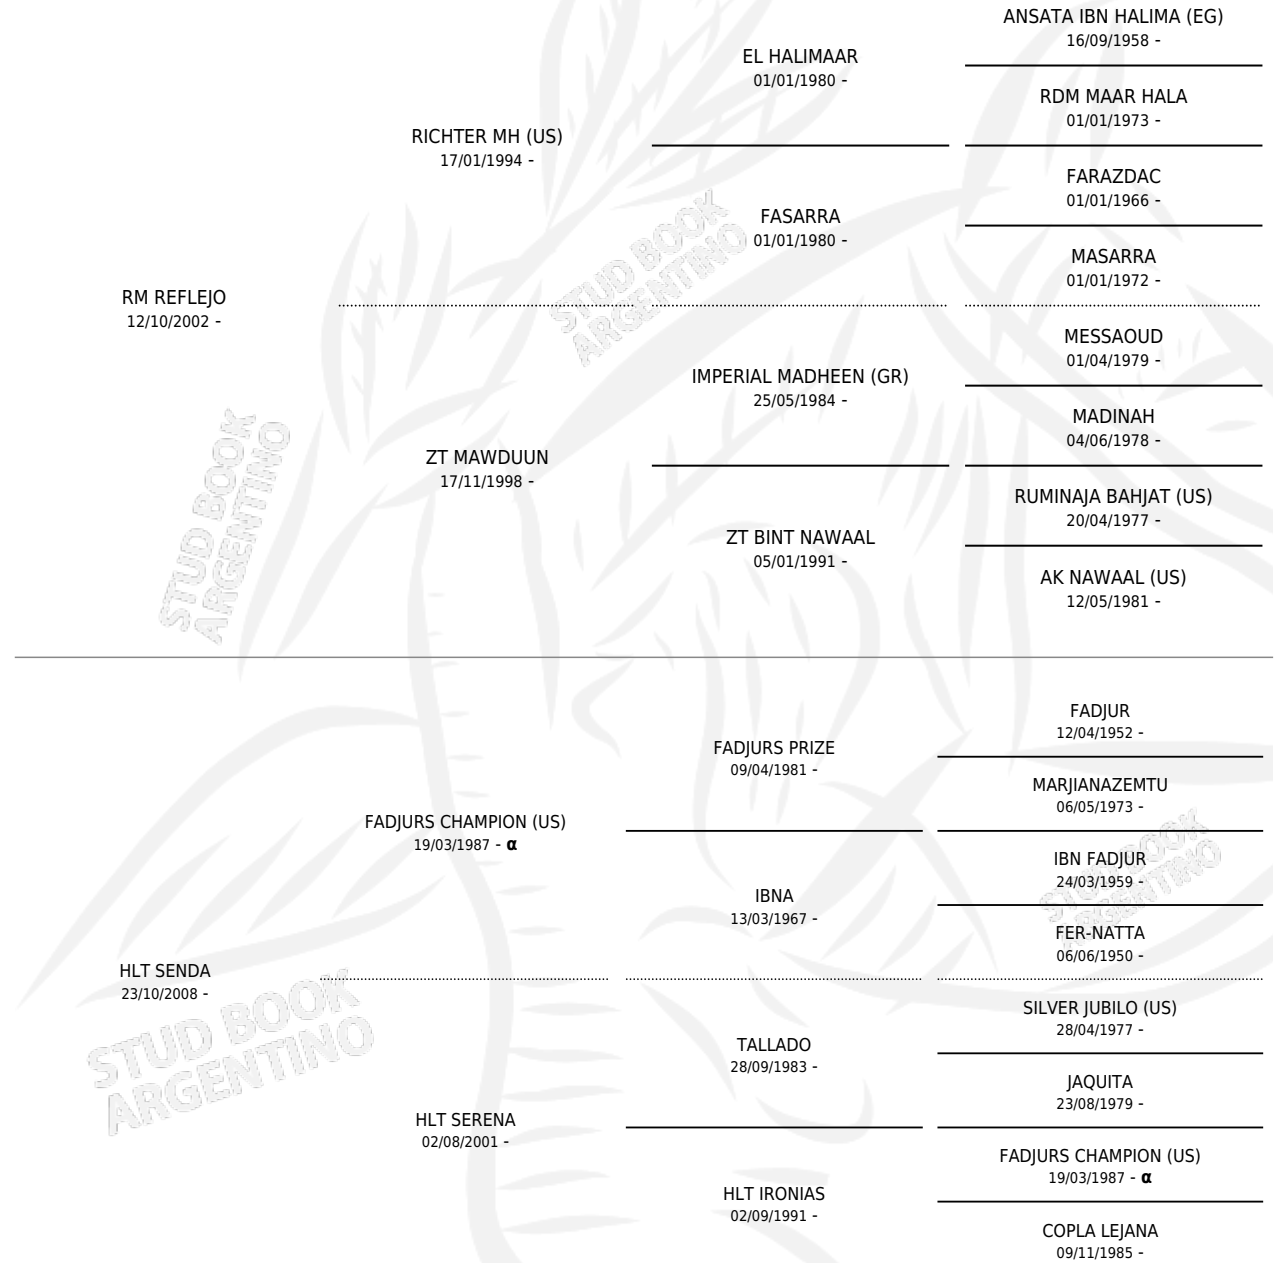

HLT EVIDENCIA

por **RM REFLEJO** y **HLT SENDA** por **FADJURS CHAMPION (US)**

Argentina · Hembra · Tordillo · AP · 09/09/2014
Familia · Volumen 42

ESTADO

TIPIFICACIÓN SANGUÍNEA	X
TIPIFICACIÓN POR ADN	X
PASAPORTE	X
IDENTIFICACIÓN POR MICROCHIP	X
REPRODUCTOR	X

Lugar de nacimiento: Los Toros

Criador: Los Toros

PEDIGREE

INBREEDING : α

HLT EVIDENCIA

Datos oficiales del Stud Book Argentino

Documento generado el 11/06/2026

studbook.org.ar