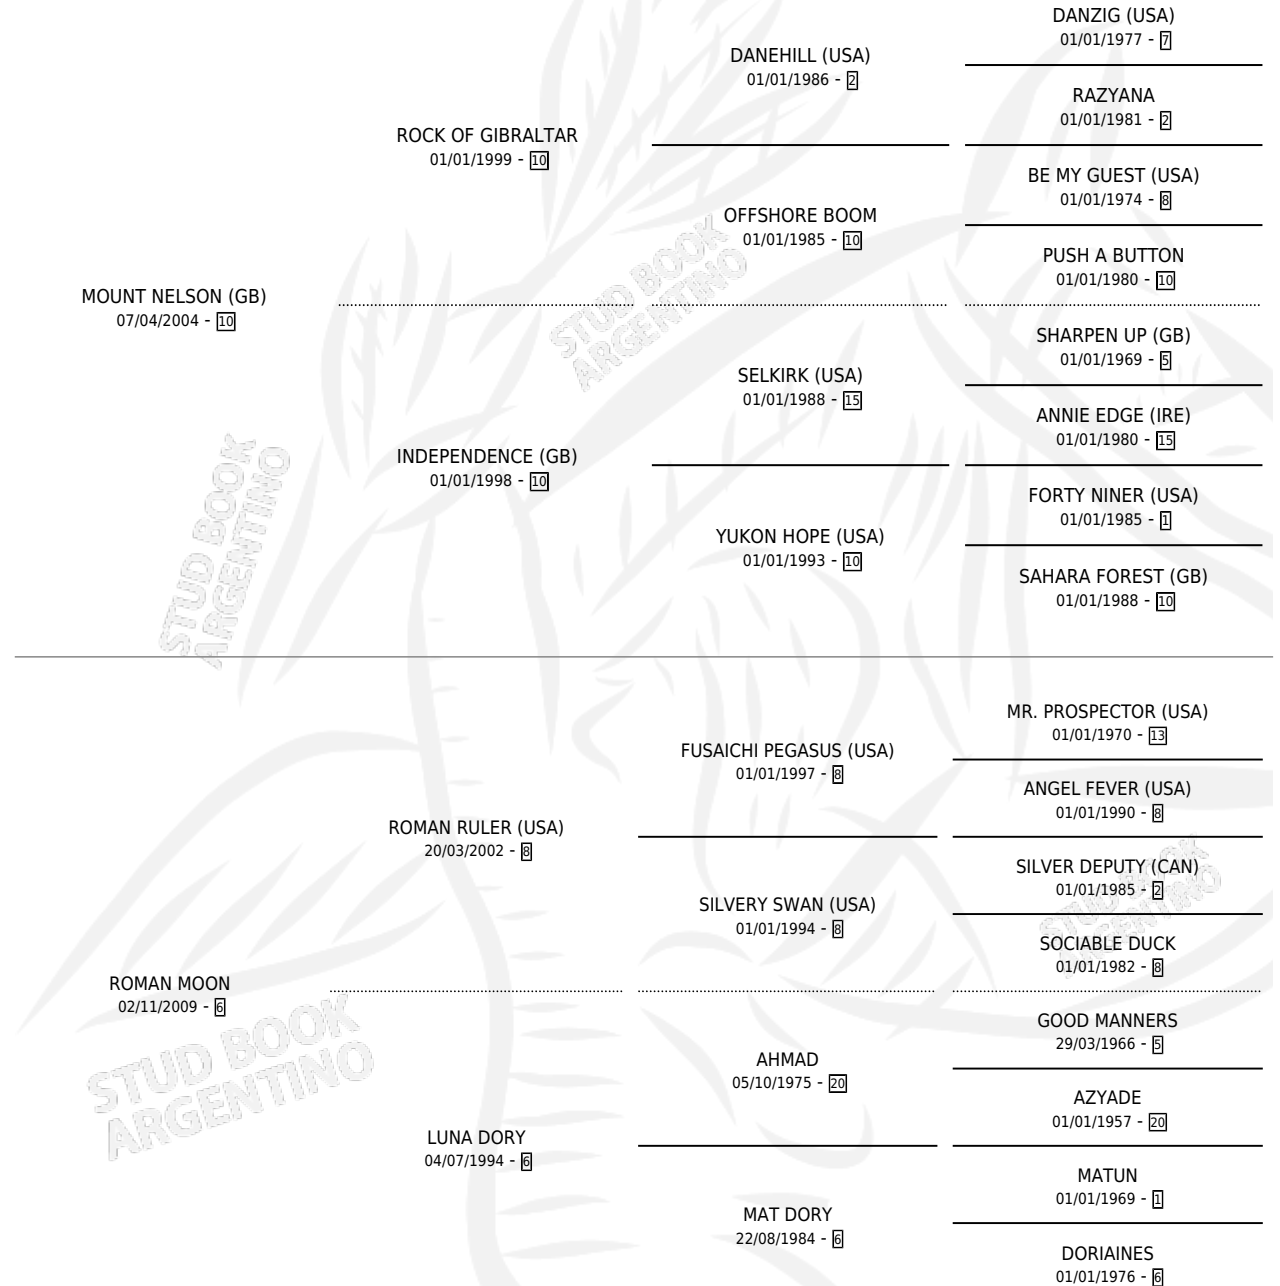

MOUNT OF ROME

por **MOUNT NELSON (GB)** y **ROMAN MOON** por **ROMAN RULER (USA)**

Argentina · Macho · Alazan · SP · 16/09/2014
Familia 6-a · Volumen 42

ESTADO

TIPIFICACIÓN SANGUÍNEA	X
TIPIFICACIÓN POR ADN	✓
PASAPORTE	✓
IDENTIFICACIÓN POR MICROCHIP	✓
REPRODUCTOR	X

Lugar de nacimiento: Melincue
Criador: Melincue

PEDIGREE

CAMPAÑA

Solo carreras oficiales de Argentina

POR EDAD

EDAD	CC	1°	2°	3°	4°	5°	NP	CLC	CLG	CLCG1	CLGG1	IMPORTE	GANANCIA / CC
2 AÑOS	1	0	0	0	0	0	1	0	0	0	0	\$0	\$0
3 AÑOS	2	0	0	0	0	1	1	0	0	0	0	\$13,840	\$6,920
TOTALES	3	0	0	0	0	1	2	0	0	0	0	\$13,840	\$4,613
%		0.0%	0.0%	0.0%	0.0%	33.3%	66.7%	0.0%	0.0%	0.0%	0.0%		