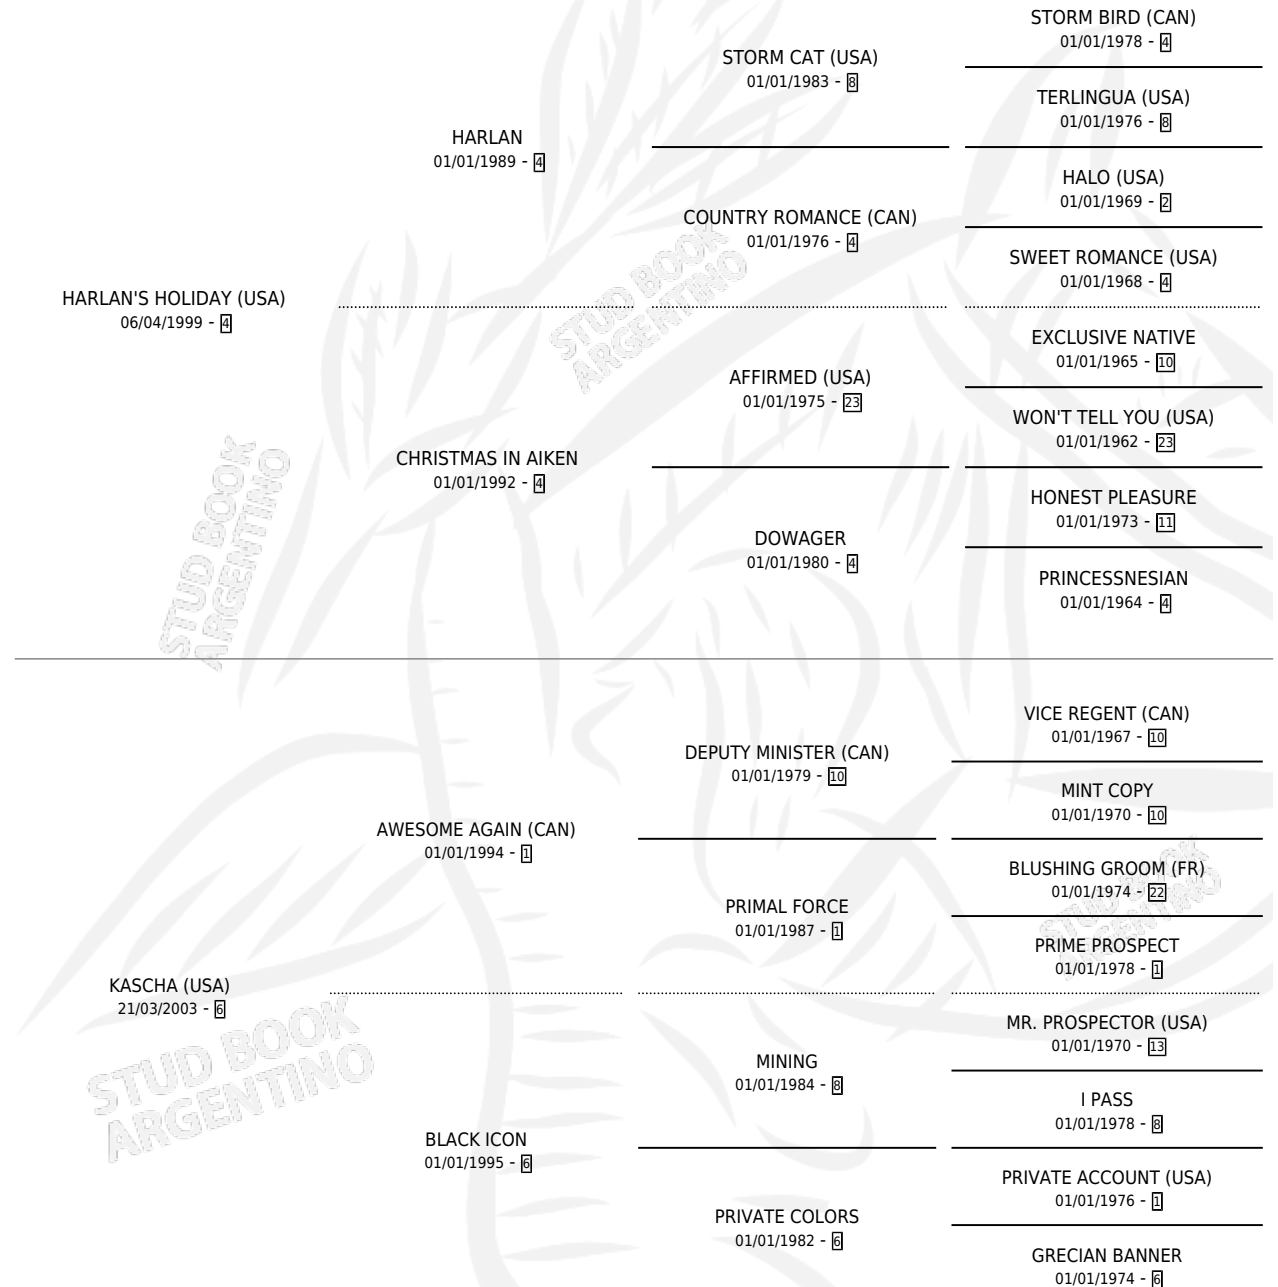

Lugar de nacimiento: Firmamento

Criador: Firmamento

~

HIJOS

	MACHOS	HEMBRAS
6 NACIERON	3	3
3 CORRIERON	1	2
2 GANARON	1	1

1	0	0
GANADORES CL	GANADORES GR	GANADORES G1

PEDIGREE

CAMPAÑA

Solo carreras oficiales de Argentina

POR EDAD

EDAD	CC	1°	2°	3°	4°	5°	NP	CLC	CLG	CLCG1	CLGG1	IMPORTE	GANANCIA / CC
2 AÑOS	2	0	0	0	1	0	1	0	0	0	0	\$17,500	\$8,750
3 AÑOS	10	1	0	2	1	1	5	0	0	0	0	\$301,750	\$30,175
4 AÑOS	10	1	1	0	2	2	4	0	0	0	0	\$293,230	\$29,323
TOTALES	22	2	1	2	4	3	10	0	0	0	0	\$612,480	\$27,840
%		9.1%	4.5%	9.1%	18.2%	13.6%	45.5%	0.0%	0.0%	0.0%	0.0%		