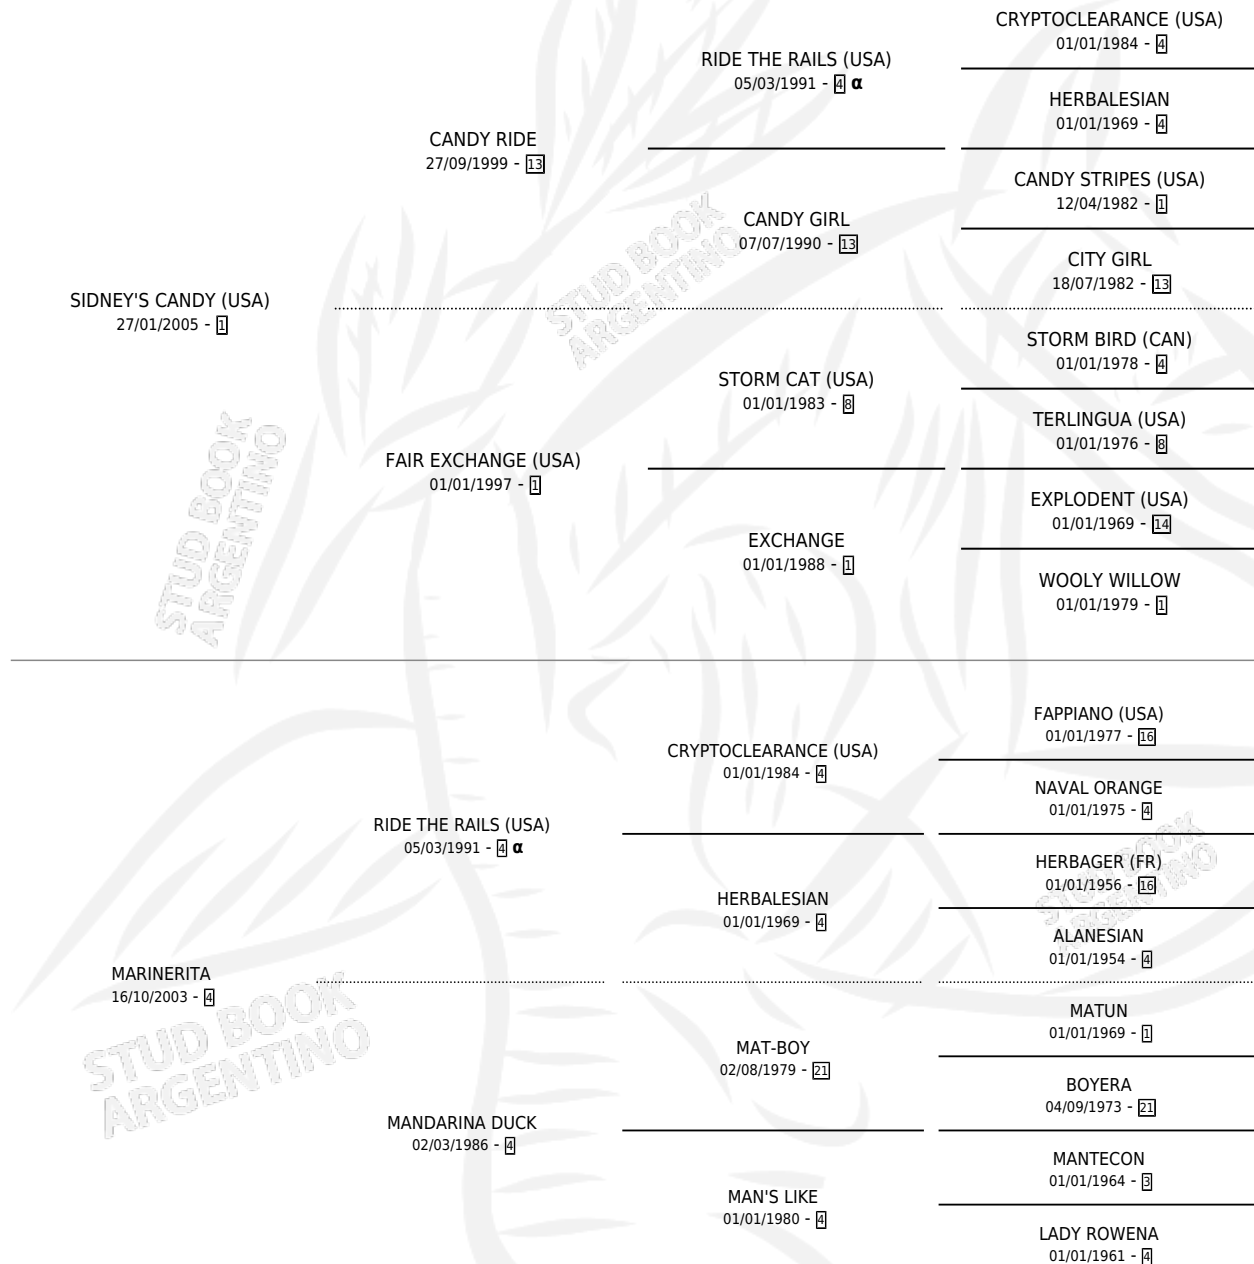

SAILOR MOON

por **SIDNEY'S CANDY (USA)** y **MARINERITA** por **RIDE THE RAILS (USA)**

Argentina · Hembra · Alazan · SP · 21/08/2014
Familia 4-h · Volumen 42

ESTADO

TIPIFICACIÓN SANGUÍNEA	X
TIPIFICACIÓN POR ADN	✓
PASAPORTE	✓
IDENTIFICACIÓN POR MICROCHIP	✓
REPRODUCTOR	X

Lugar de nacimiento: Grazias
Criador: Grazias

PEDIGREE

INBREEDING : α

SAILOR MOON

Datos oficiales del Stud Book Argentino

Documento generado el 11/05/2026

studbook.org.ar