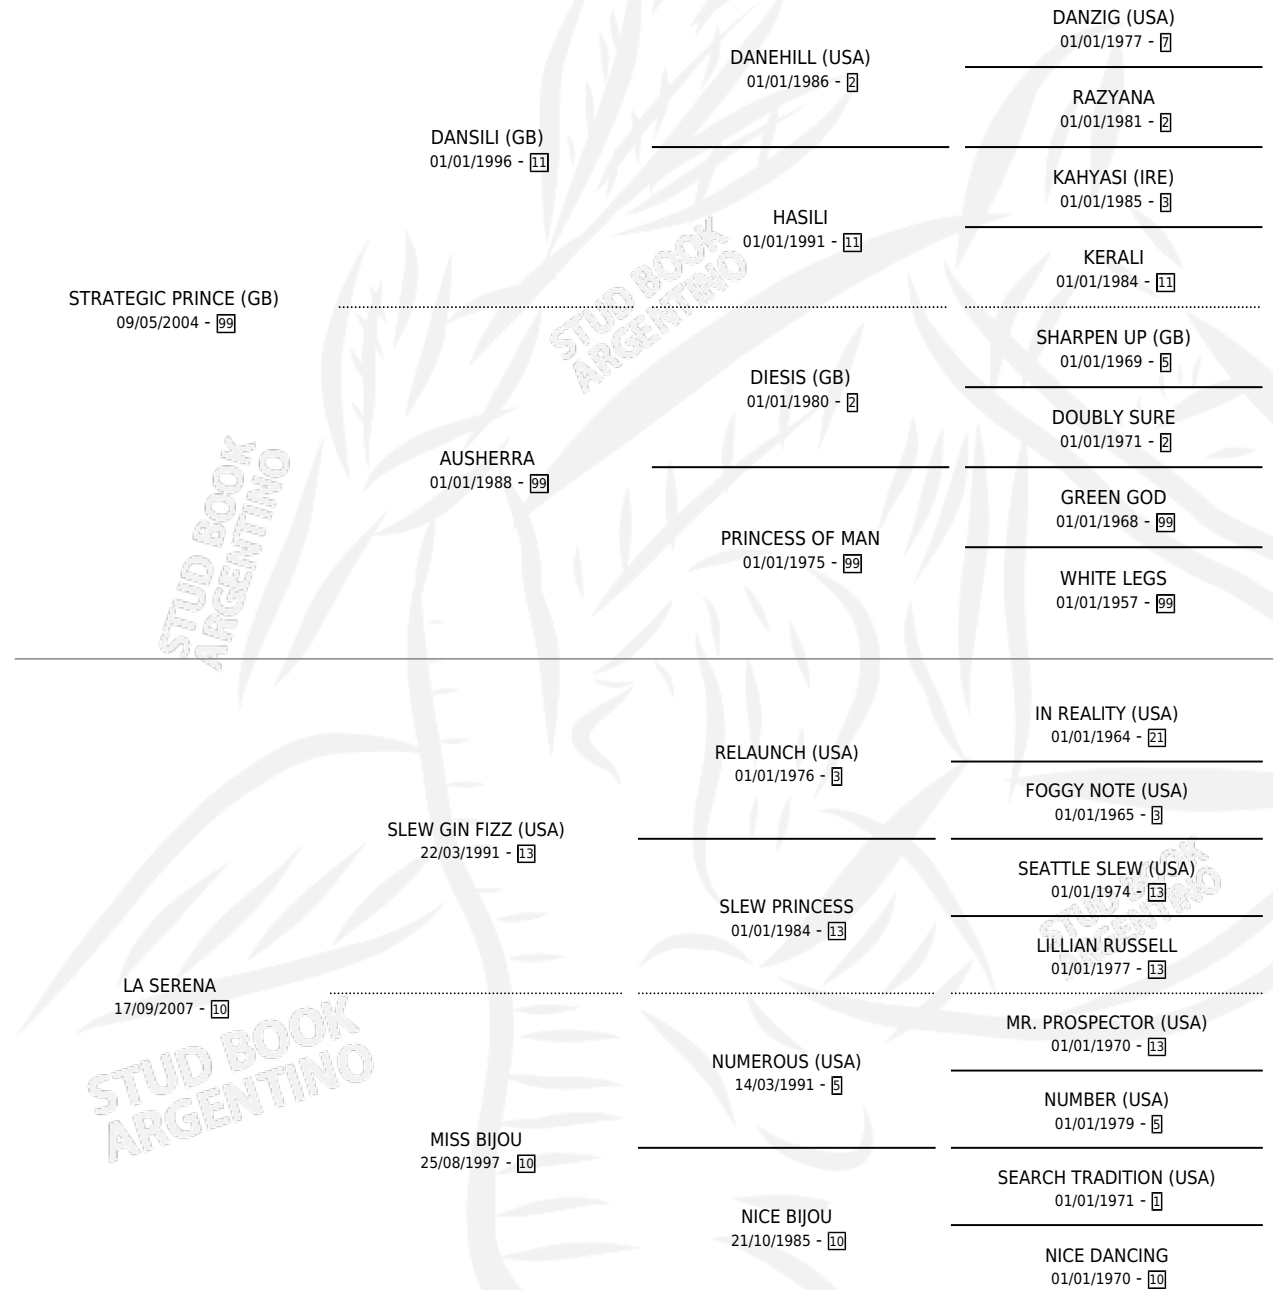

CUAKUIN

por **STRATEGIC PRINCE (GB)** y **LA SERENA** por **SLEW GIN FIZZ (USA)**

Argentina · Macho · Zaino · SP · 31/08/2014
Familia 10 · Volumen 42

ESTADO

TIPIFICACIÓN SANGUÍNEA	X
TIPIFICACIÓN POR ADN	✓
PASAPORTE	✓
IDENTIFICACIÓN POR MICROCHIP	✓
REPRODUCTOR	X

Lugar de nacimiento: Las Casuarinas

Criador: Las Casuarinas

PEDIGREE

CAMPAÑA

Solo carreras oficiales de Argentina

POR EDAD

EDAD	CC	1°	2°	3°	4°	5°	NP	CLC	CLG	CLCG1	CLGG1	IMPORTE	GANANCIA / CC
3 AÑOS	5	0	0	0	0	1	4	0	0	0	0	\$4,500	\$900
4 AÑOS	1	0	0	0	0	0	1	0	0	0	0	\$0	\$0
TOTALES	6	0	0	0	0	1	5	0	0	0	0	\$4,500	\$750
%		0.0%	0.0%	0.0%	0.0%	16.7%	83.3%	0.0%	0.0%	0.0%	0.0%		