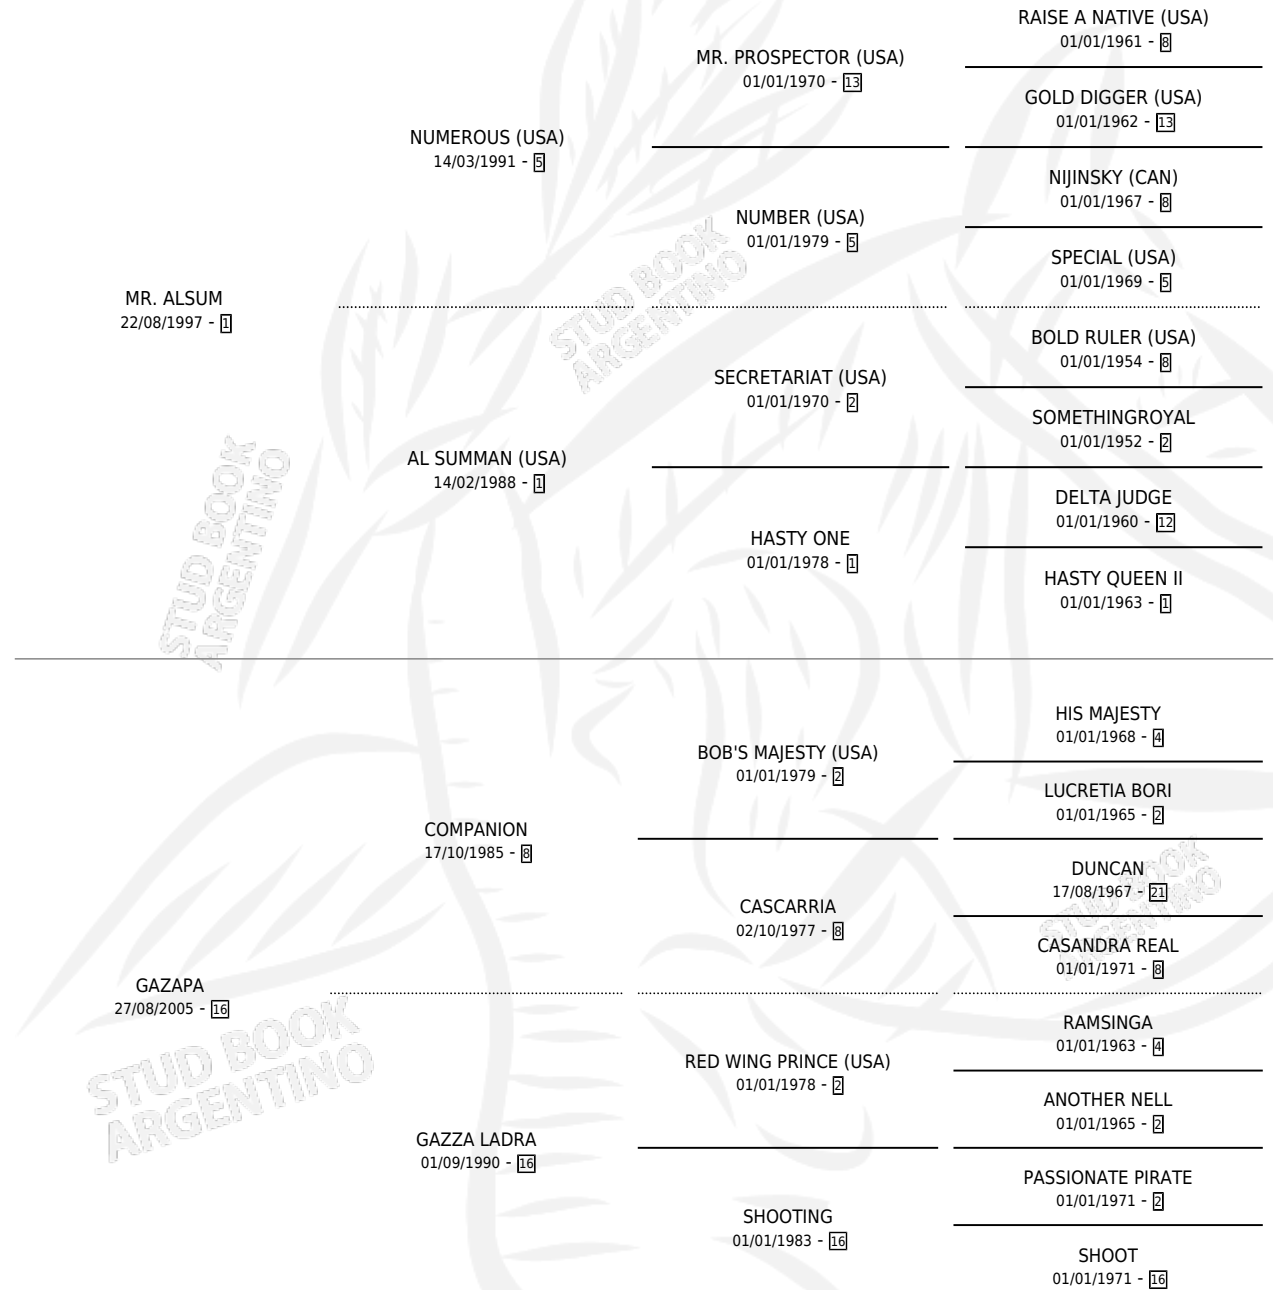

# GAVION

por MR. ALSUM y GAZAPA por COMPANION

Argentina · Macho · Alazan · SP · 18/09/2014  
Familia 16-d · Volumen 42

## ESTADO

TIPIFICACIÓN SANGUÍNEA	X
TIPIFICACIÓN POR ADN	X
PASAPORTE	X
IDENTIFICACIÓN POR MICROCHIP	X
REPRODUCTOR	X

**Lugar de nacimiento:** Loma Chica

**Criador:** Loma Chica

## PEDIGREE