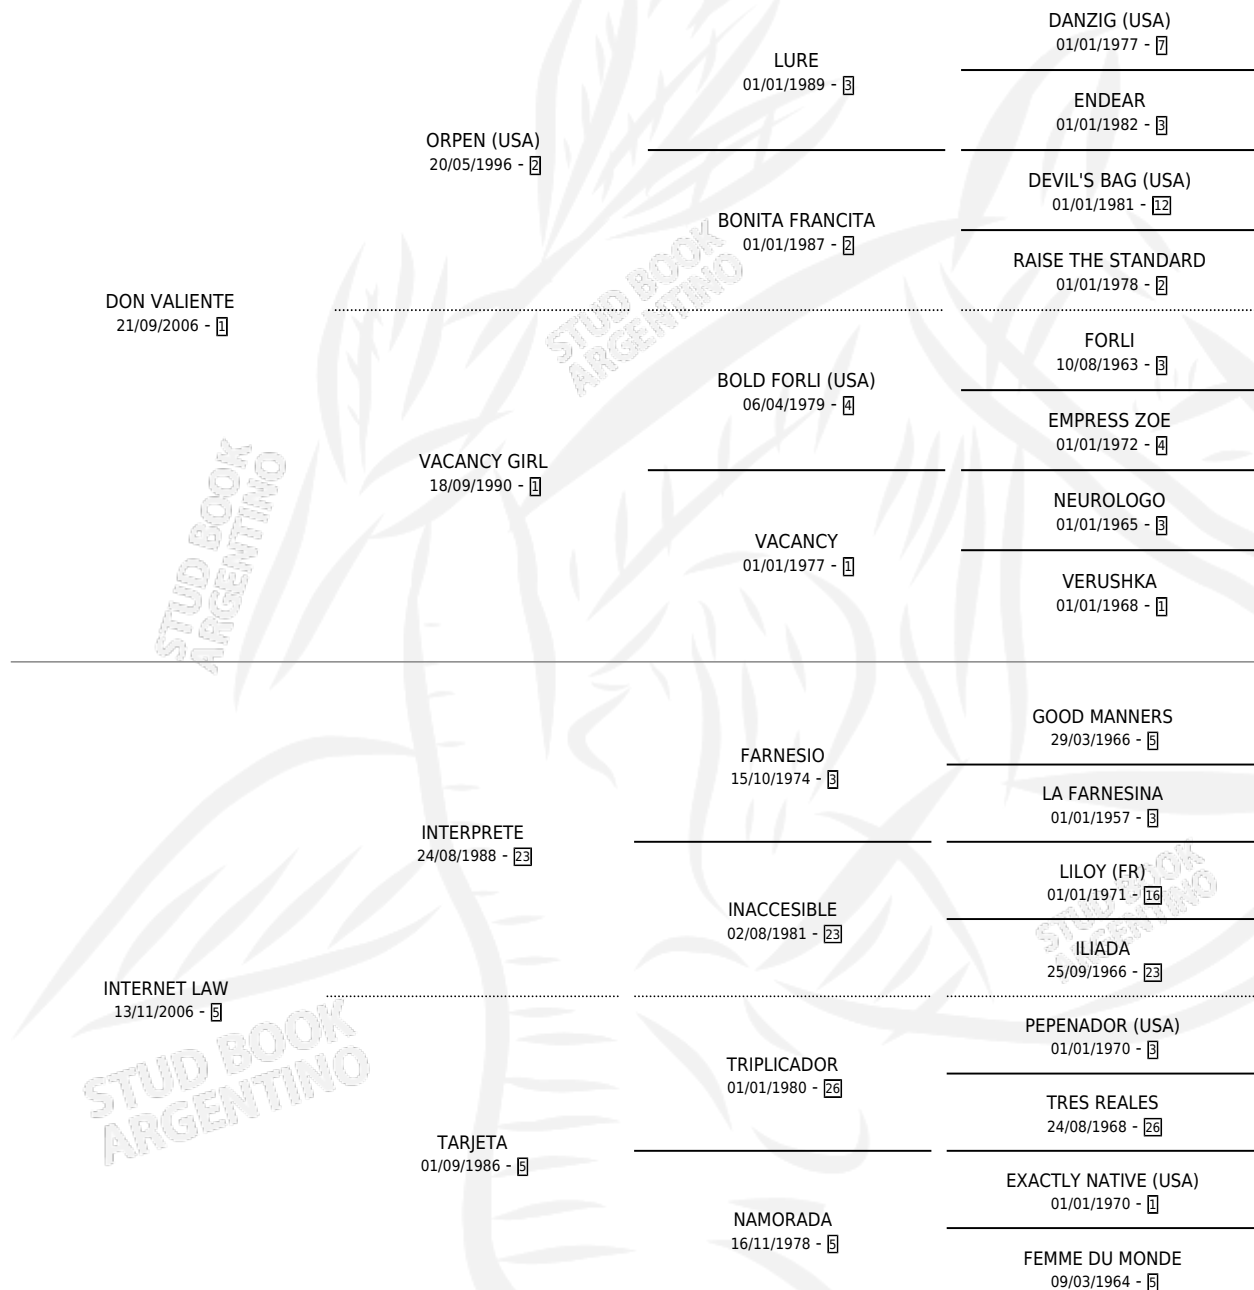

DE MOÑO ROJO

por DON VALIENTE y INTERNET LAW por INTERPRETE

Argentina · Macho · Alazan · SP · 07/09/2014
Familia 5-c · Volumen 42

ESTADO

TIPIFICACIÓN SANGUÍNEA	X
TIPIFICACIÓN POR ADN	✓
PASAPORTE	✓
IDENTIFICACIÓN POR MICROCHIP	✓
REPRODUCTOR	X

Lugar de nacimiento: El Paraiso

Criador: El Paraiso

PEDIGREE

DE MOÑO ROJO

Datos oficiales del Stud Book Argentino

Documento generado el 06/05/2026

studbook.org.ar