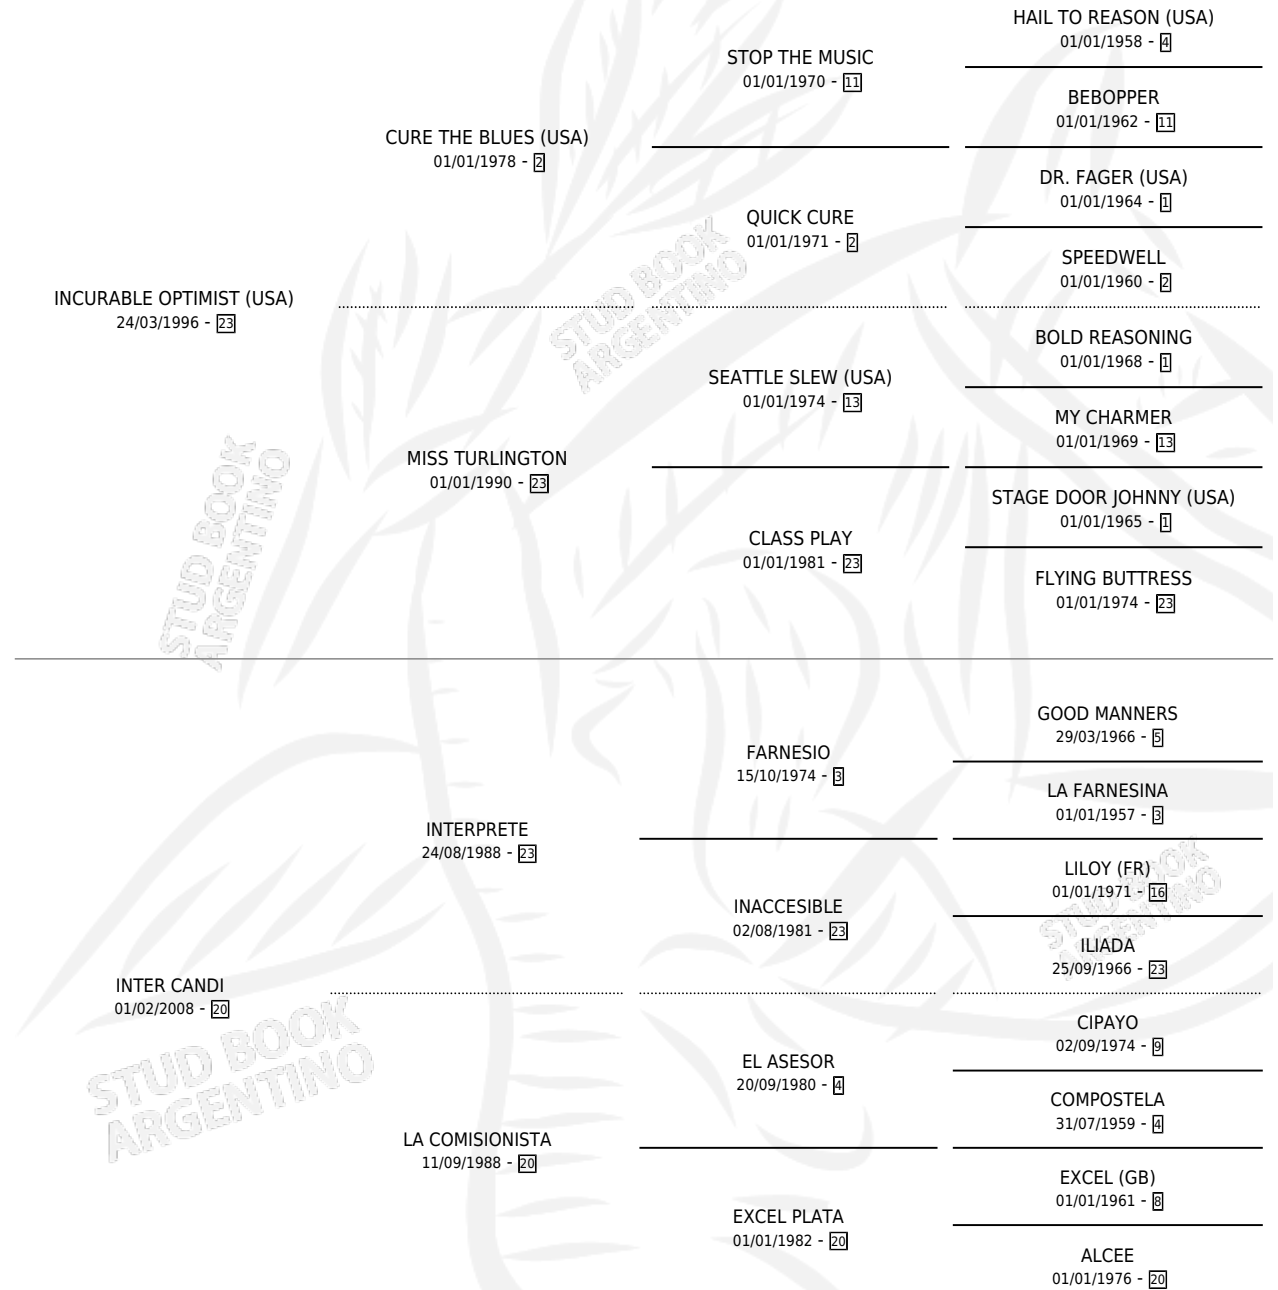

BARAQUIEL

por INCURABLE OPTIMIST (USA) y INTER CANDI por INTERPRETE

Argentina · Macho · Alazan · SP · 08/09/2014
Familia 20-d · Volumen 42

ESTADO

TIPIFICACIÓN SANGUÍNEA	X
TIPIFICACIÓN POR ADN	✓
PASAPORTE	✓
IDENTIFICACIÓN POR MICROCHIP	✓
REPRODUCTOR	X

Lugar de nacimiento: El Paraiso

Criador: El Paraiso

PEDIGREE