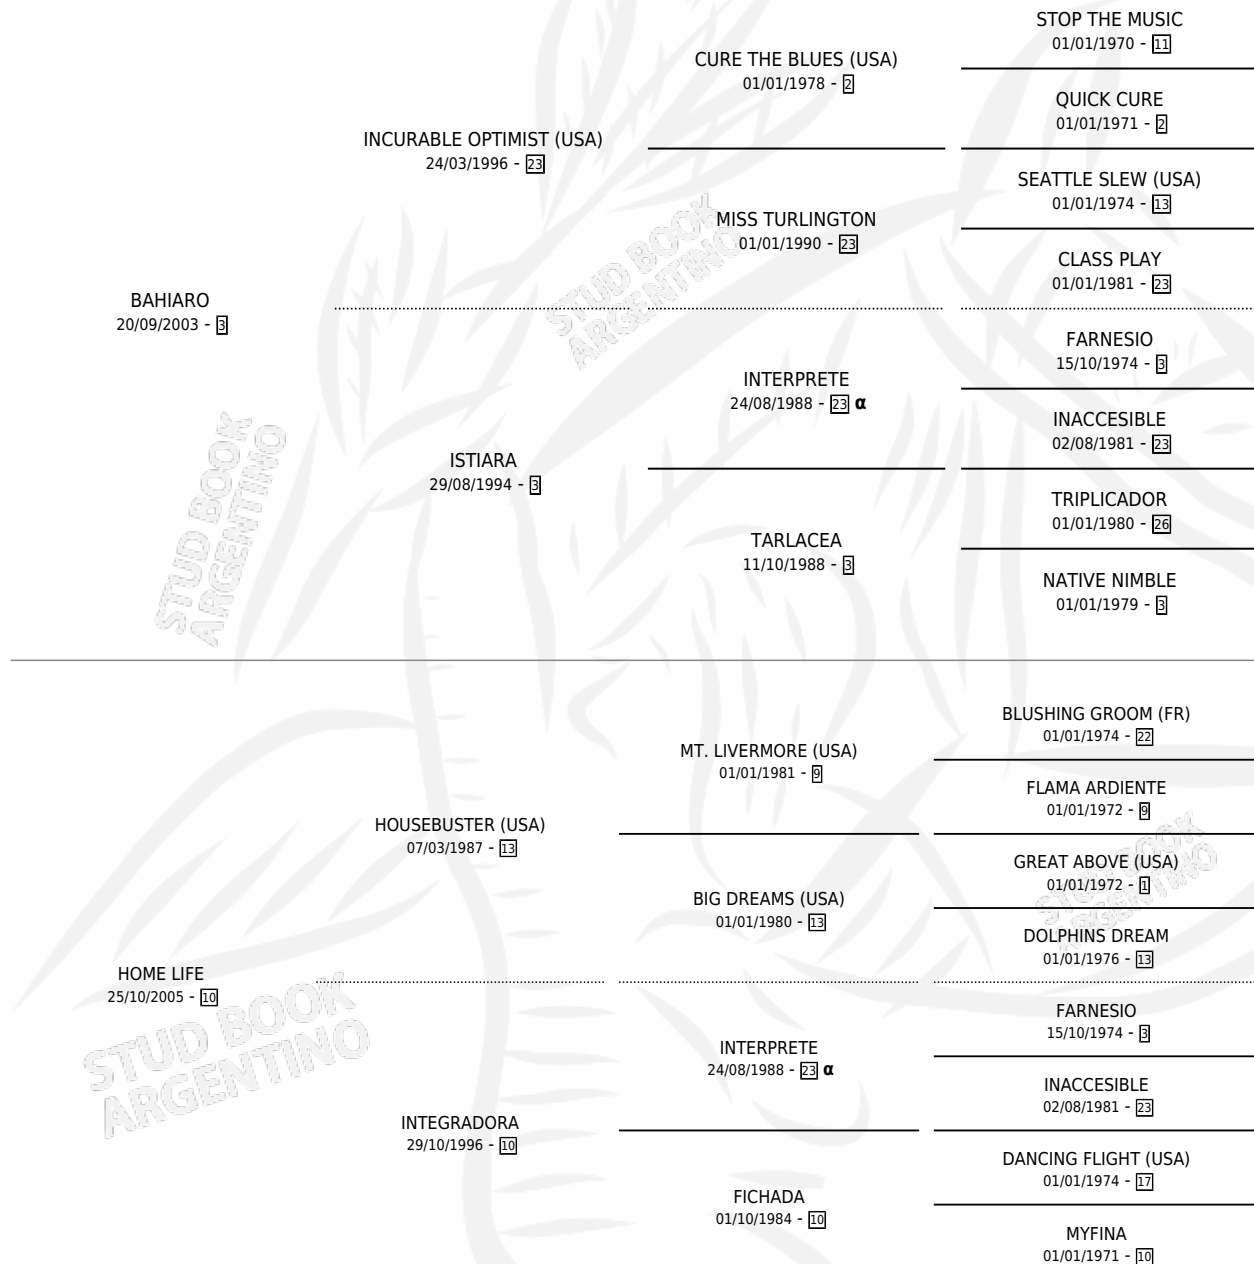

RUMOR BAHIARO

por BAHIARO y HOME LIFE por HOUSEBUSTER (USA)

Argentina · Macho · Alazan · SP · 10/09/2014
Familia 10-b · Volumen 42

ESTADO

TIPIFICACIÓN SANGUÍNEA	X
TIPIFICACIÓN POR ADN	✓
PASAPORTE	✓
IDENTIFICACIÓN POR MICROCHIP	✓
REPRODUCTOR	X

Lugar de nacimiento: El Paraiso

Criador: El Paraiso

PEDIGREE

INBREEDING : α

CAMPAÑA

Solo carreras oficiales de Argentina

POR EDAD

EDAD	CC	1°	2°	3°	4°	5°	NP	CLC	CLG	CLCG1	CLGG1	IMPORTE	GANANCIA / CC
2 AÑOS	1	0	0	0	0	0	1	0	0	0	0	\$0	\$0
3 AÑOS	9	1	1	0	0	2	5	0	0	0	0	\$110,700	\$12,300
4 AÑOS	10	3	1	2	2	1	1	1	0	0	0	\$194,200	\$19,420
TOTALES	20	4	2	2	2	3	7	1	0	0	0	\$304,900	\$15,245
%		20.0%	10.0%	10.0%	10.0%	15.0%	35.0%	5.0%	0.0%	0.0%	0.0%		