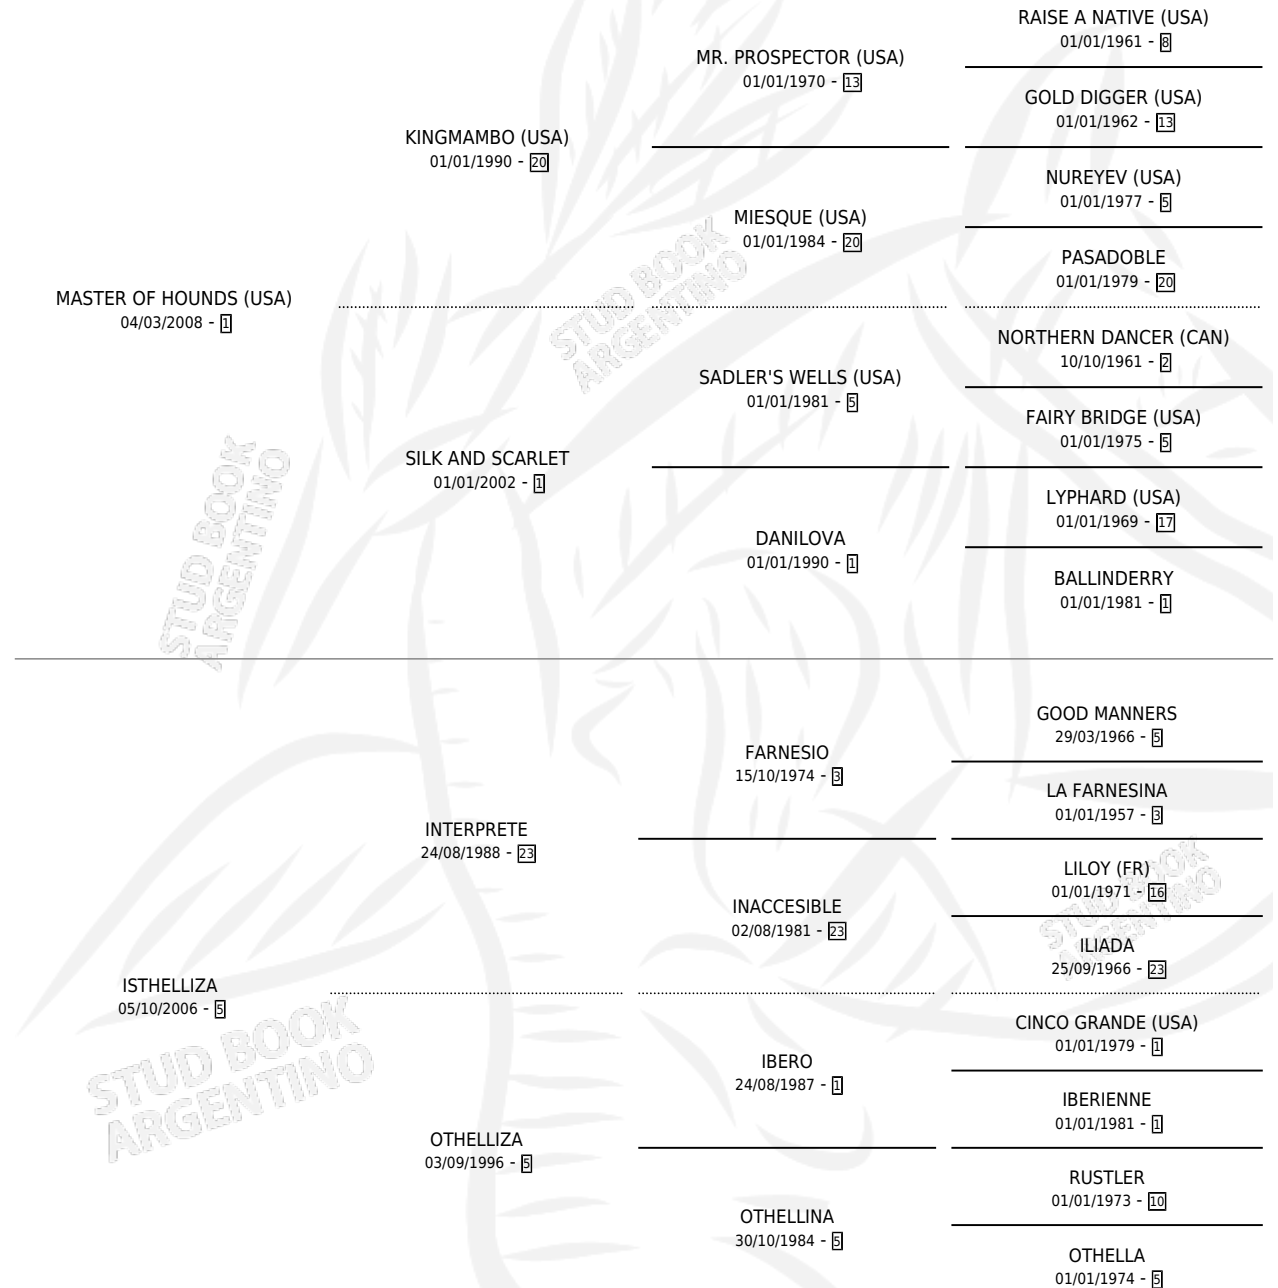

MIZUSAWA

por **MASTER OF HOUNDS (USA)** y **ISTHELLIZA** por **INTERPRETE**

Argentina · Hembra · Zaino · SP · 14/09/2014
Familia 5-h · Volumen 42

ESTADO

TIPIFICACIÓN SANGUÍNEA	X
TIPIFICACIÓN POR ADN	✓
PASAPORTE	✓
IDENTIFICACIÓN POR MICROCHIP	✓
REPRODUCTOR	X

Lugar de nacimiento: El Paraiso

Criador: El Paraiso

PEDIGREE

CAMPAÑA

Solo carreras oficiales de Argentina

POR EDAD

EDAD	CC	1°	2°	3°	4°	5°	NP	CLC	CLG	CLCG1	CLGG1	IMPORTE	GANANCIA / CC
5 AÑOS	1	0	0	1	0	0	0	0	0	0	0	\$24,000	\$24,000
TOTALES	1	0	0	1	0	0	0	0	0	0	0	\$24,000	\$24,000
%		0.0%	0.0%	100%	0.0%	0.0%	0.0%	0.0%	0.0%	0.0%	0.0%		