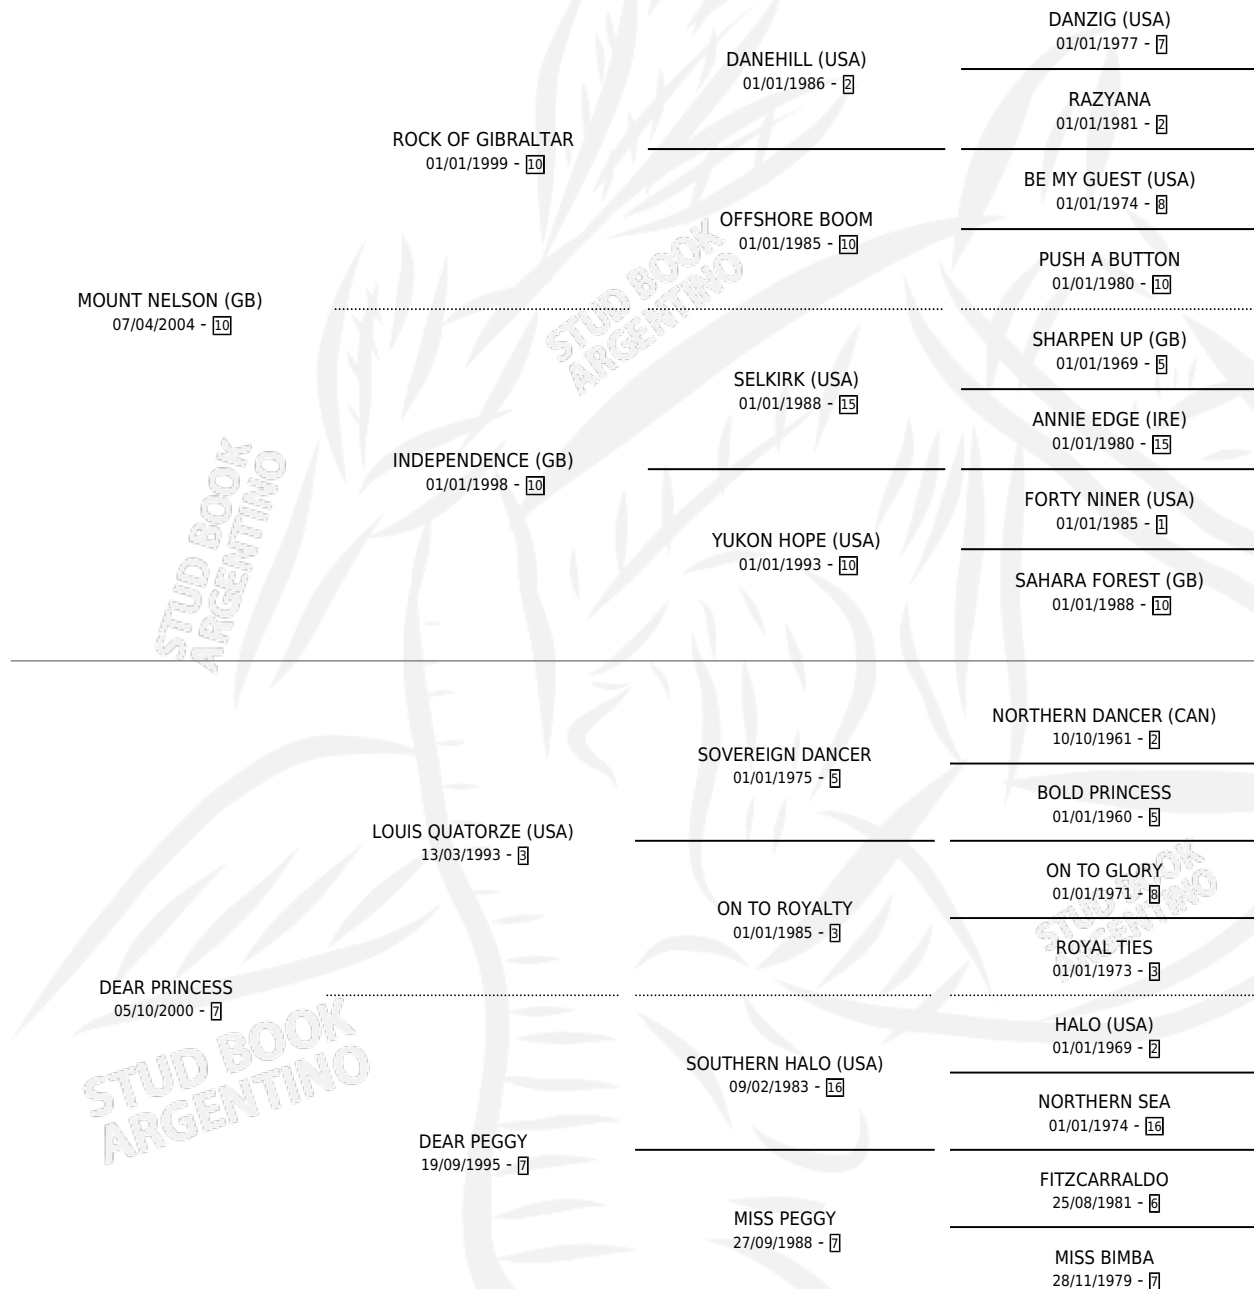

DEAR PIRUCA

por **MOUNT NELSON (GB)** y **DEAR PRINCESS** por **LOUIS QUATORZE (USA)**

Argentina · Hembra · Zaino · SP · 18/09/2014
Familia 7 · Volumen 42

ESTADO

TIPIFICACIÓN SANGUÍNEA	X
TIPIFICACIÓN POR ADN	✓
PASAPORTE	✓
IDENTIFICACIÓN POR MICROCHIP	✓
REPRODUCTOR	✓

Lugar de nacimiento: Rodeo Chico
Criador: Rodeo Chico

~

HIJOS

	MACHOS	HEMBRAS
4 NACIERON	3	1
1 CORRIERON	1	0
1 GANARON	1	0

0	0	0
GANADORES CL	GANADORES GR	GANADORES G1

PEDIGREE

CAMPAÑA

Solo carreras oficiales de Argentina