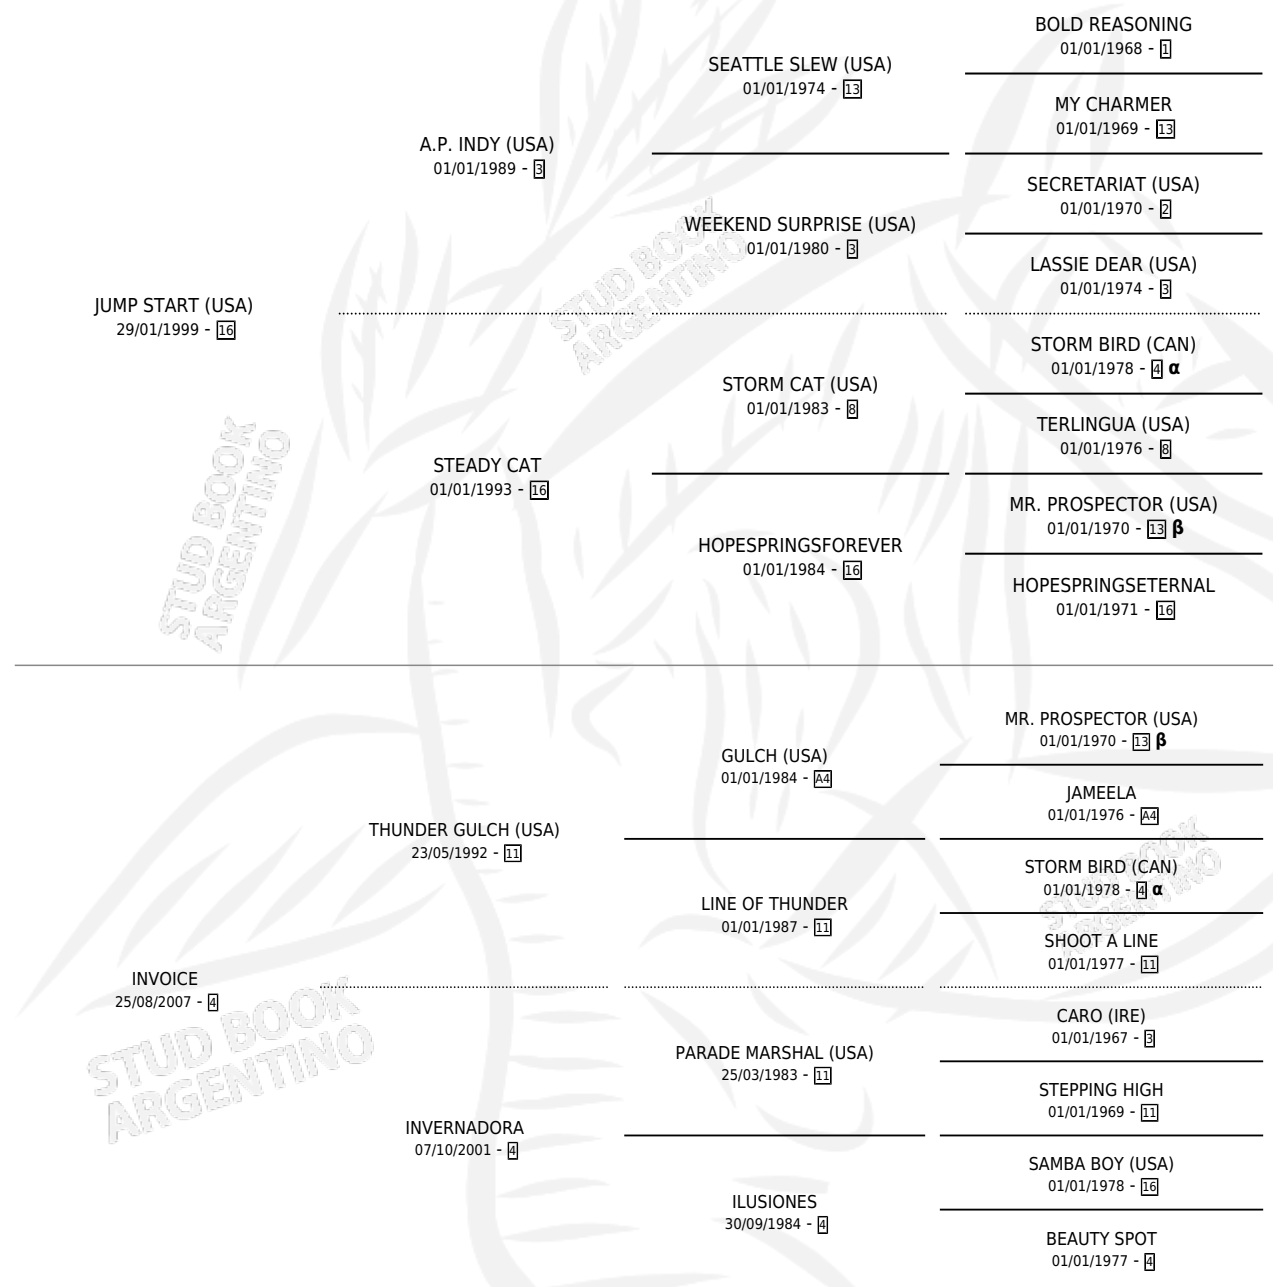

Lugar de nacimiento: Rancho Grande

Criador: Tomas Porcel Jose Alberto y Tomas Patricio Jose SH

~

HIJOS

	MACHOS	HEMBRAS
3 NACIERON	0	3
1 CORRIERON	0	1

SIN ACTUACIONES

PEDIGREE

INBREEDING : α, β

CAMPAÑA

Solo carreras oficiales de Argentina

POR EDAD

EDAD	CC	1°	2°	3°	4°	5°	NP	CLC	CLG	CLCG1	CLGG1	IMPORTE	GANANCIA / CC
2 AÑOS	3	0	1	2	0	0	0	0	0	0	0	\$120,390	\$40,130
3 AÑOS	7	2	0	0	1	2	2	1	0	0	0	\$402,360	\$57,480
4 AÑOS	4	0	0	1	2	0	1	0	0	0	0	\$49,500	\$12,375
TOTALES	14	2	1	3	3	2	3	1	0	0	0	\$572,250	\$40,875
%		14.3%	7.1%	21.4%	21.4%	14.3%	21.4%	7.1%	0.0%	0.0%	0.0%		