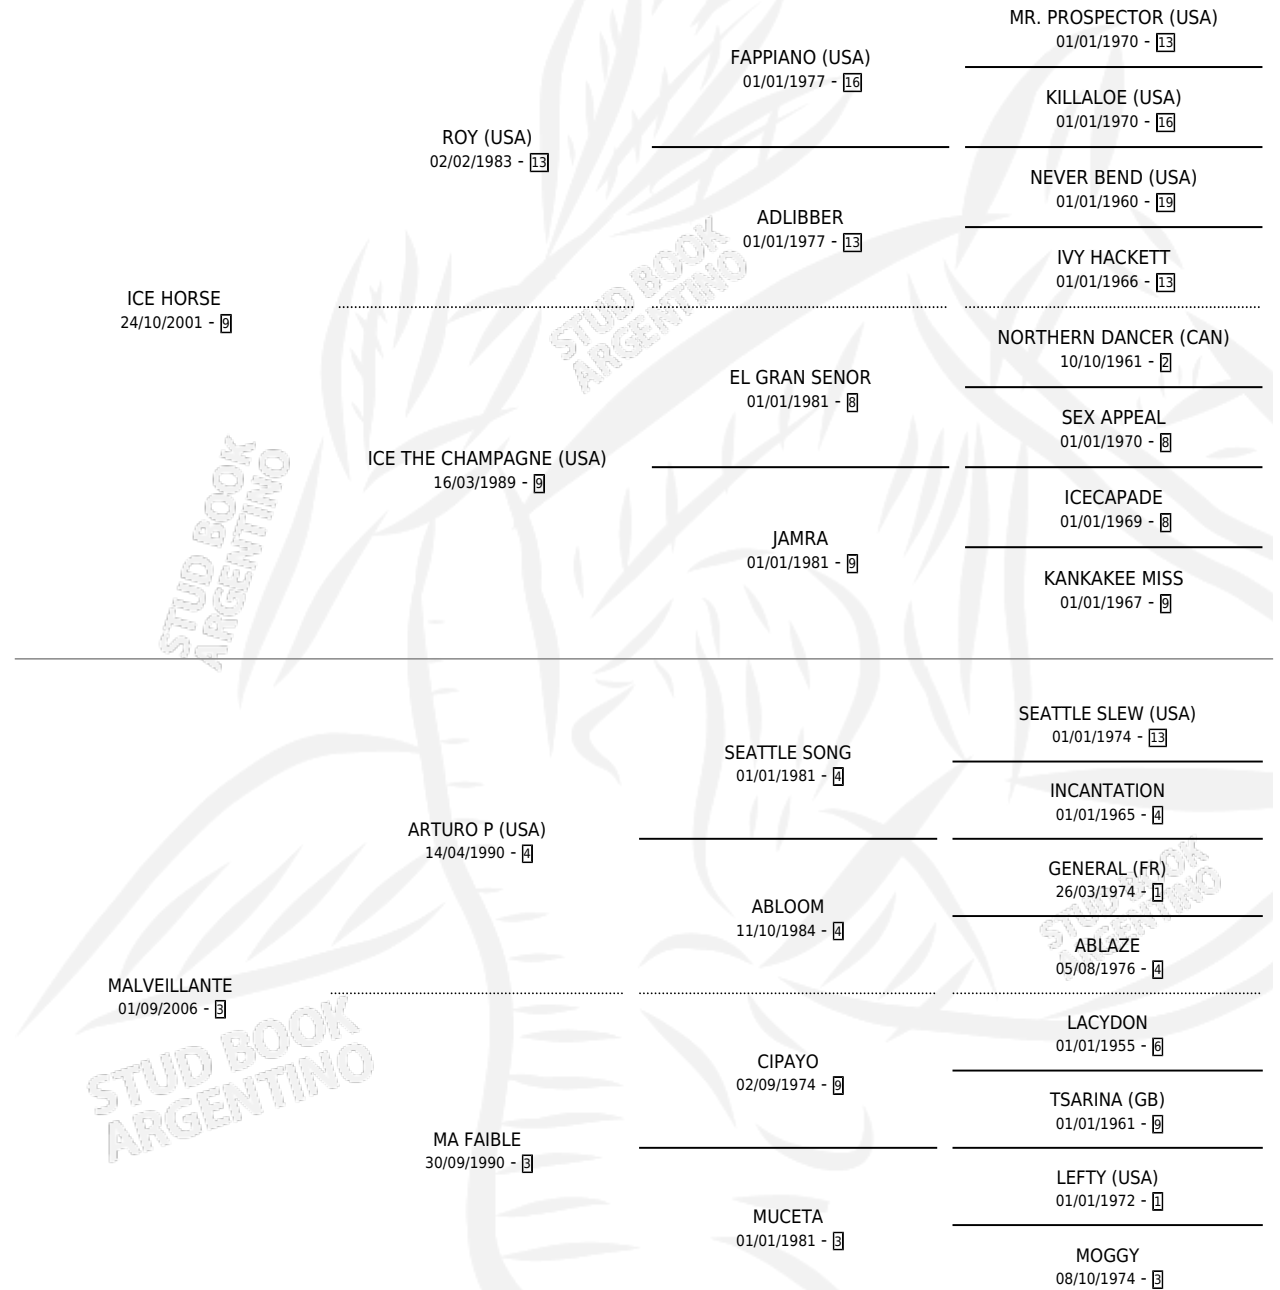

MARAVILLA P

por ICE HORSE y MALVEILLANTE por ARTURO P (USA)

Argentina · Hembra · Zaino · SP · 18/09/2014
Familia 3-h · Volumen 42

ESTADO

TIPIFICACIÓN SANGUÍNEA	X
TIPIFICACIÓN POR ADN	✓
PASAPORTE	✓
IDENTIFICACIÓN POR MICROCHIP	✓
REPRODUCTOR	✓

Lugar de nacimiento: Campo particular

Criador: Brienza Horacio Antonio

PEDIGREE

CAMPAÑA

Solo carreras oficiales de Argentina

POR EDAD

EDAD	CC	1°	2°	3°	4°	5°	NP	CLC	CLG	CLCG1	CLGG1	IMPORTE	GANANCIA / CC
2 AÑOS	1	0	0	0	0	0	1	0	0	0	0	\$0	\$0
5 AÑOS	3	0	0	0	0	0	3	0	0	0	0	\$4,000	\$1,333
TOTALES	4	0	0	0	0	0	4	0	0	0	0	\$4,000	\$1,000
%		0.0%	0.0%	0.0%	0.0%	0.0%	100%	0.0%	0.0%	0.0%	0.0%		