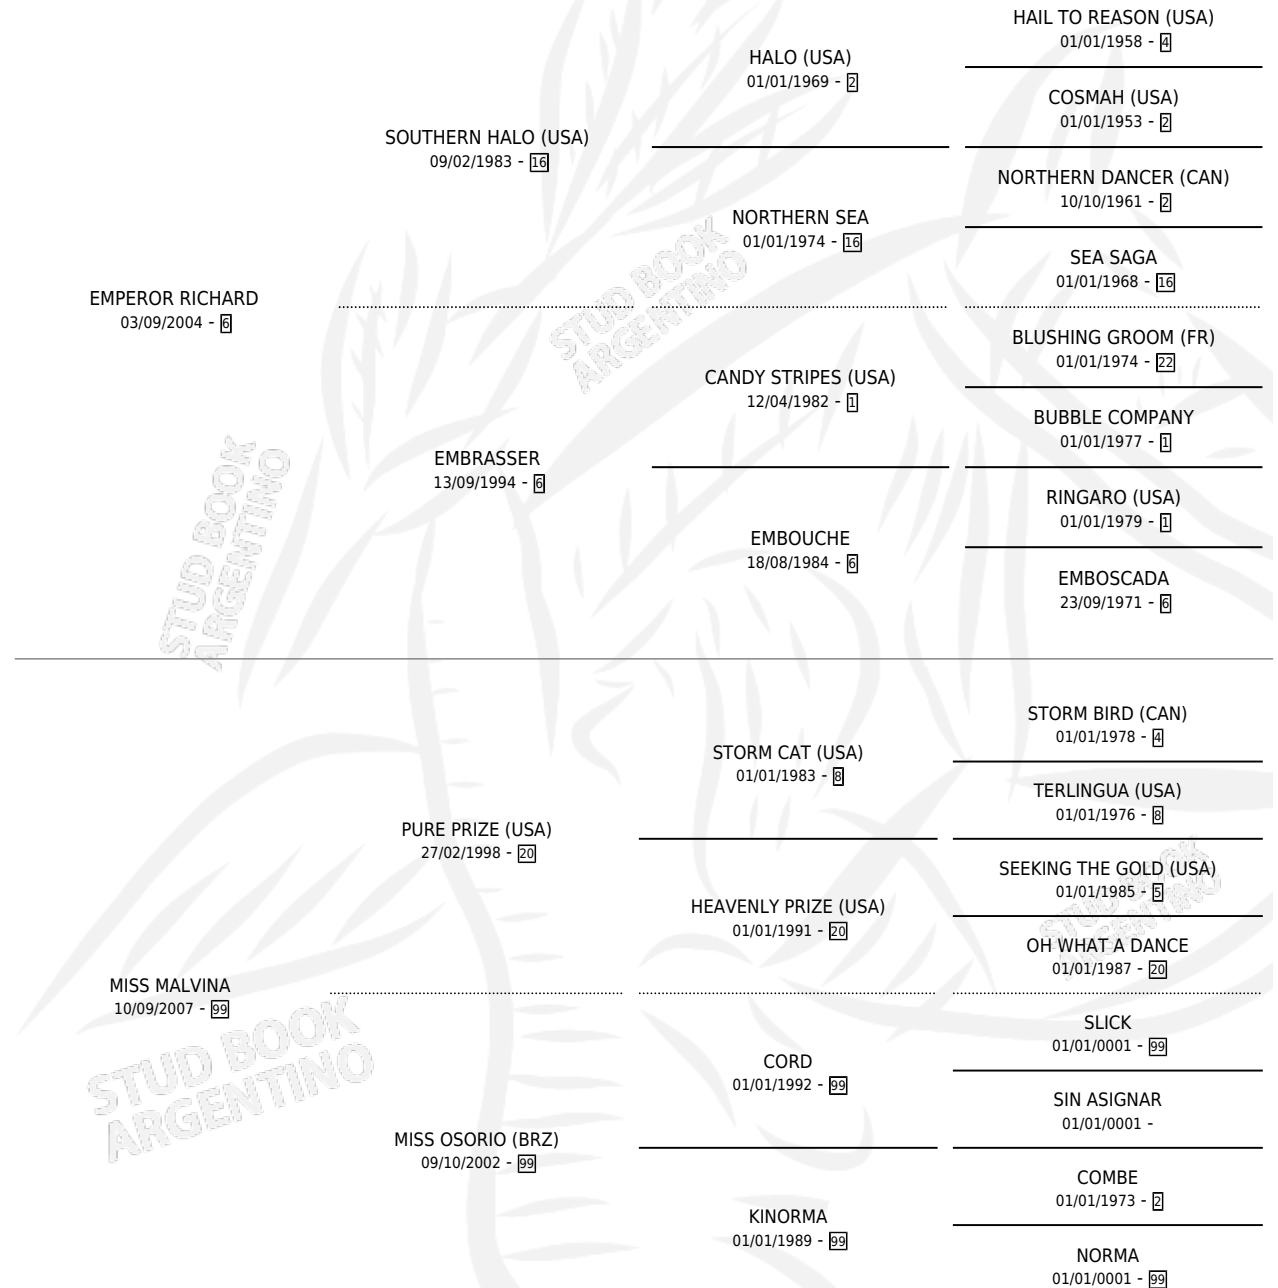

ISLEÑA EMPERATRIZ

por **EMPEROR RICHARD** y **MISS MALVINA** por **PURE PRIZE (USA)**

Argentina · Hembra · Zaino · SP · 20/07/2014
Familia 99 · Volumen 42

ESTADO

TIPIFICACIÓN SANGUÍNEA	X
TIPIFICACIÓN POR ADN	✓
PASAPORTE	✓
IDENTIFICACIÓN POR MICROCHIP	✓
REPRODUCTOR	✓

Lugar de nacimiento: Penco Hue
Criador: Penco Hue

HIJOS

	MACHOS	HEMBRAS
4 NACIERON	1	3
2 CORRIERON	0	2
1 GANARON	0	1

0	0	0
GANADORES CL	GANADORES GR	GANADORES G1

PEDIGREE

CAMPAÑA

Solo carreras oficiales de Argentina