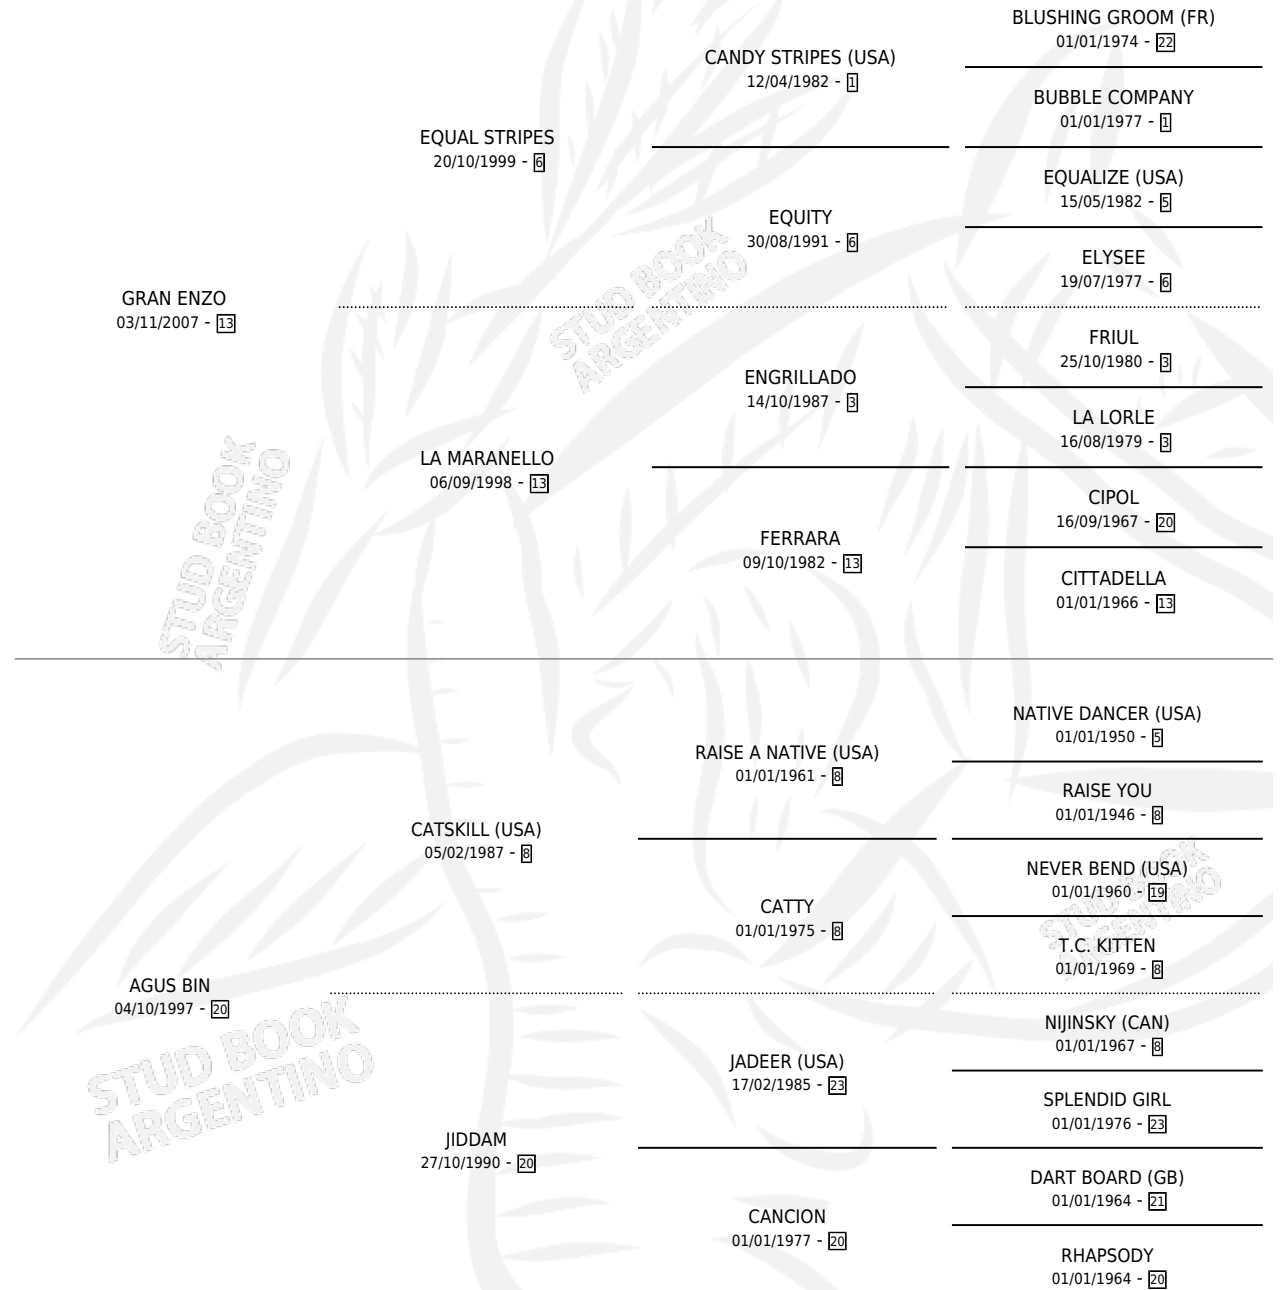

GRAN PAMPEANO

por GRAN ENZO y AGUS BIN por CATSKILL (USA)

Argentina · Macho · Alazan · SP · 28/09/2014
Familia 20-d · Volumen 42

ESTADO

| | |
|------------------------------|---|
| TIPIFICACIÓN SANGUÍNEA | X |
| TIPIFICACIÓN POR ADN | ✓ |
| PASAPORTE | X |
| IDENTIFICACIÓN POR MICROCHIP | ✓ |
| REPRODUCTOR | X |

Lugar de nacimiento: Usasti
Criador: Erquicia Enrique Cesar

PEDIGREE

GRAN PAMPEANO

Datos oficiales del Stud Book Argentino

Documento generado el 10/05/2026

studbook.org.ar