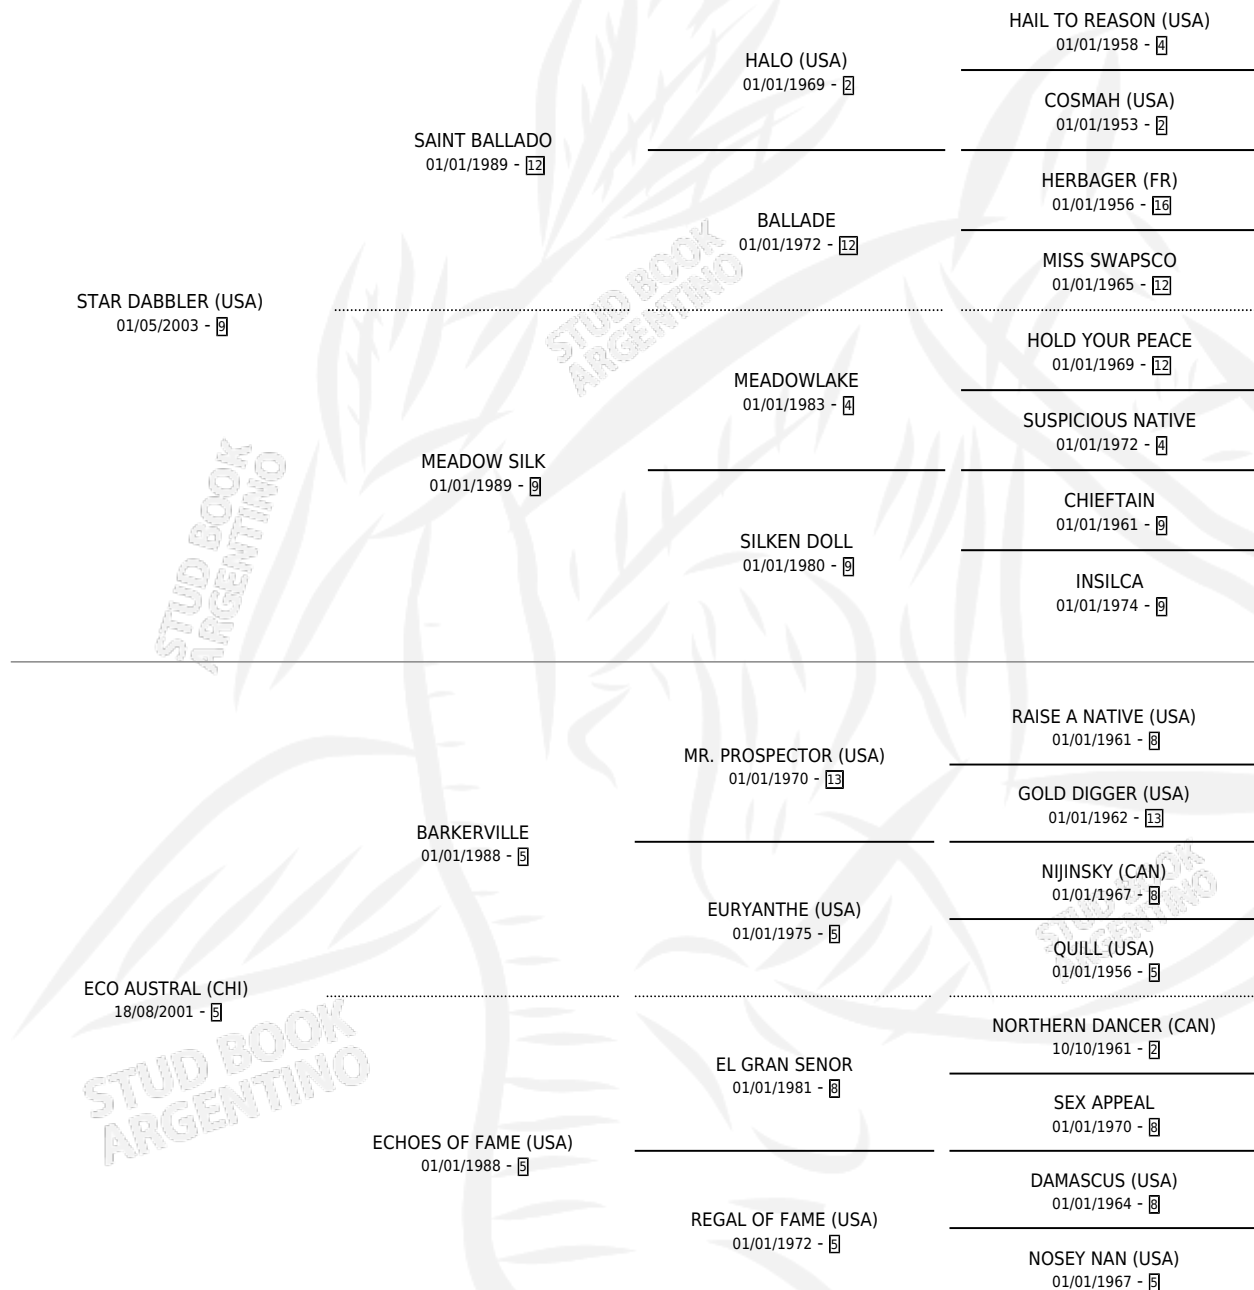

ECOLOGIST

por **STAR DABBLER (USA)** y **ECO AUSTRAL (CHI)** por **BARKERVILLE**

Argentina · Hembra · Alazan · SP · 19/09/2014
Familia 5-h · Volumen 42

ESTADO

TIPIFICACIÓN SANGUÍNEA	X
TIPIFICACIÓN POR ADN	✓
PASAPORTE	✓
IDENTIFICACIÓN POR MICROCHIP	✓
REPRODUCTOR	✓

Lugar de nacimiento: La Quebrada
Criador: Haras Futuro S.R.L.

~

HIJOS

	MACHOS	HEMBRAS
3 NACIERON	1	2
3 CORRIERON	1	2
3 GANARON	1	2

1	0	0
GANADORES CL	GANADORES GR	GANADORES G1

PEDIGREE