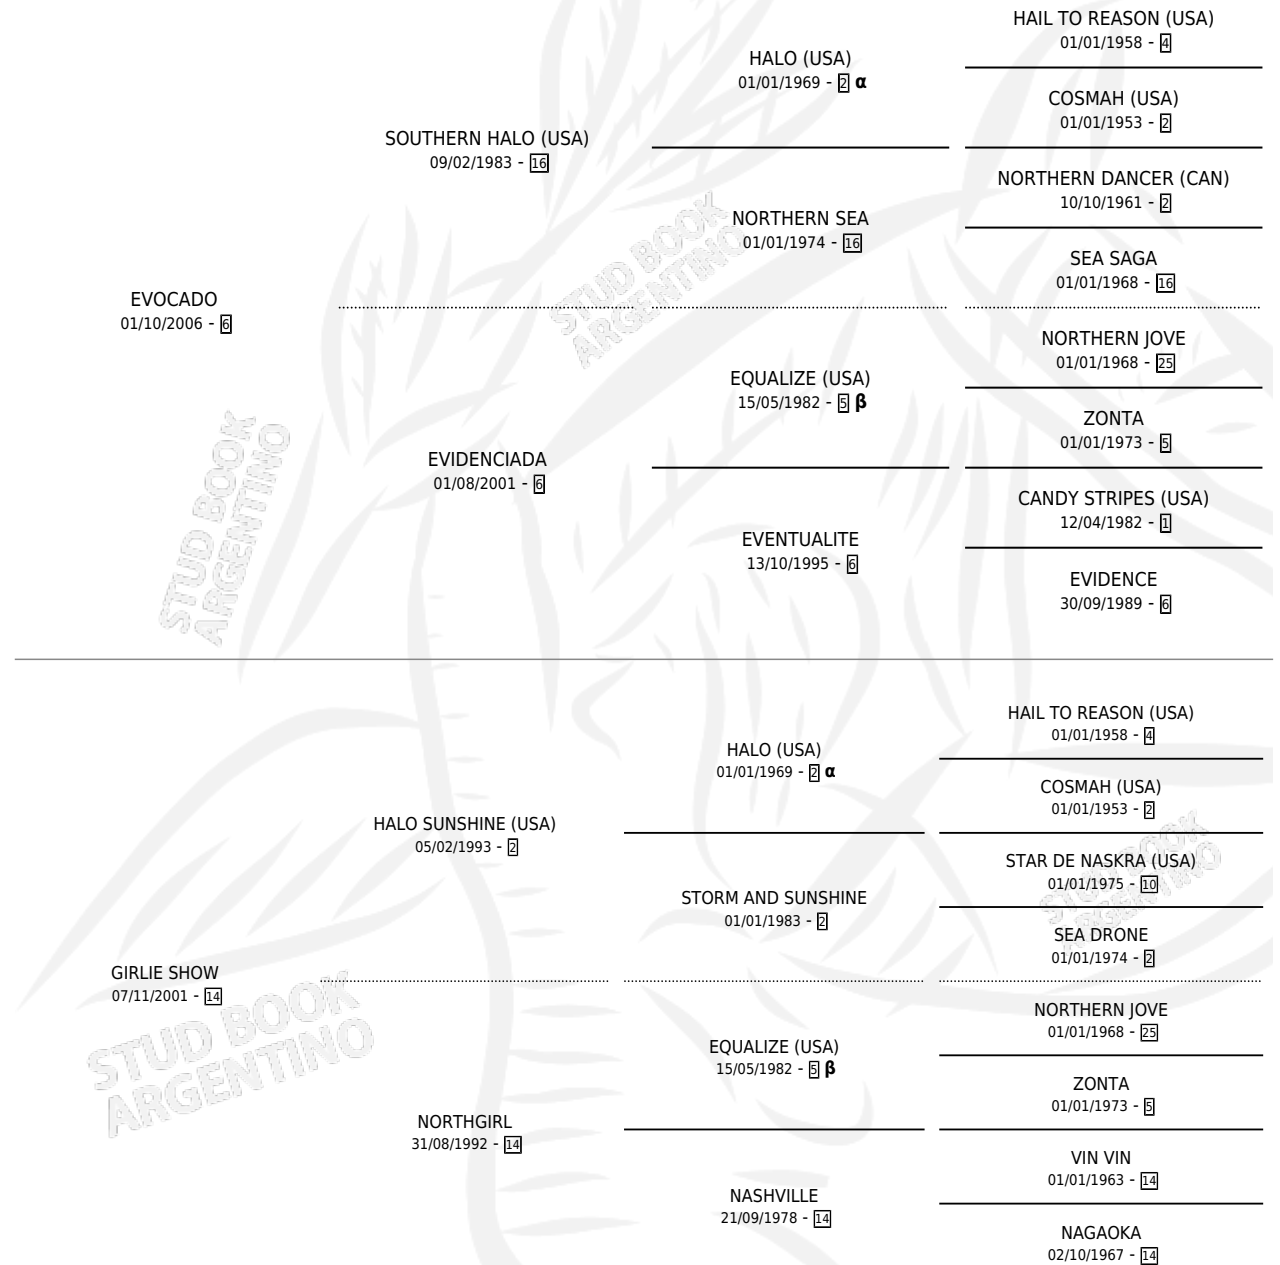

EVO MARAVILLA

por **EVOCADO** y **GIRLIE SHOW** por **HALO SUNSHINE**
(USA)

Argentina · Macho · Tordillo · SP · 17/09/2014
Familia 14 · Volumen 42

ESTADO

TIPIFICACIÓN SANGUÍNEA	X
TIPIFICACIÓN POR ADN	✓
PASAPORTE	✓
IDENTIFICACIÓN POR MICROCHIP	✓
REPRODUCTOR	X

Lugar de nacimiento: Los Dos Tordos
Criador: Gomez Carlos Alfredo

PEDIGREE

INBREEDING : α, β

CAMPAÑA

Solo carreras oficiales de Argentina

POR EDAD

EDAD	CC	1°	2°	3°	4°	5°	NP	CLC	CLG	CLCG1	CLGG1	IMPORTE	GANANCIA / CC
3 AÑOS	1	0	0	0	0	0	1	0	0	0	0	\$0	\$0
4 AÑOS	4	0	0	0	0	1	3	0	0	0	0	\$4,750	\$1,188
5 AÑOS	1	0	0	0	0	0	1	0	0	0	0	\$0	\$0
6 AÑOS	2	0	0	0	0	0	2	0	0	0	0	\$0	\$0
TOTALES	8	0	0	0	0	1	7	0	0	0	0	\$4,750	\$594
%		0.0%	0.0%	0.0%	0.0%	12.5%	87.5%	0.0%	0.0%	0.0%	0.0%		