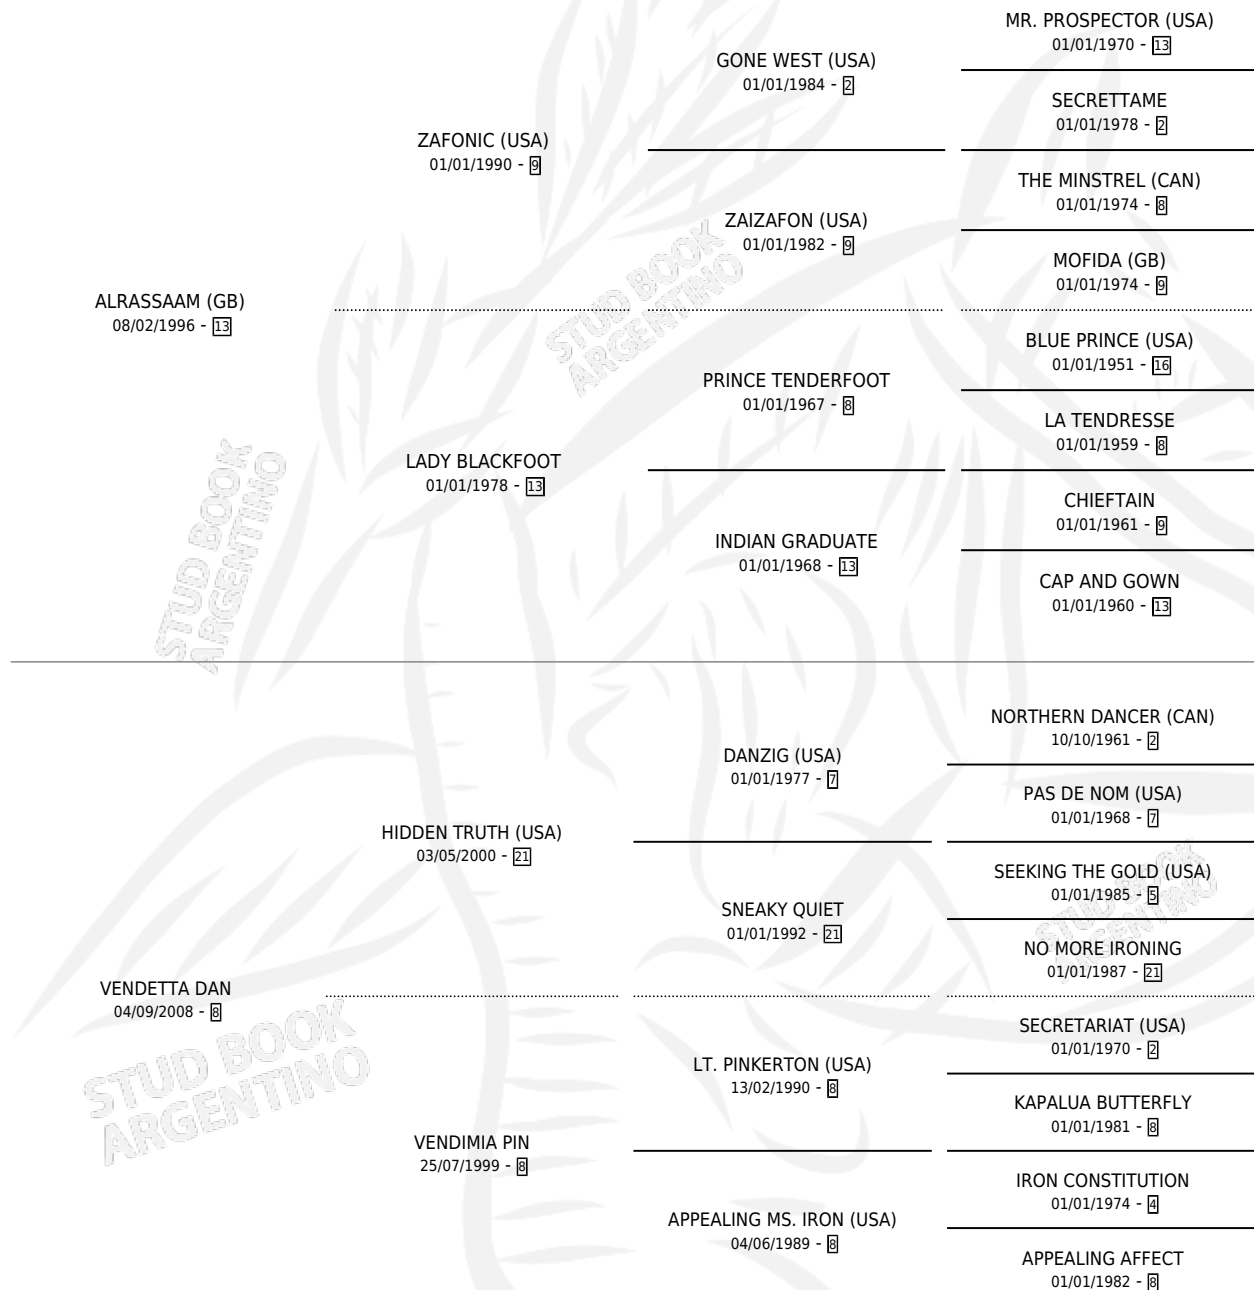

VENENO SAM

por **ALASSAAM (GB)** y **VENDETTA DAN** por **HIDDEN TRUTH (USA)**

Argentina · Macho · Zaino · SP · 24/09/2014
Familia 8-d · Volumen 42

ESTADO

TIPIFICACIÓN SANGUÍNEA	X
TIPIFICACIÓN POR ADN	✓
PASAPORTE	✓
IDENTIFICACIÓN POR MICROCHIP	✓
REPRODUCTOR	X

Lugar de nacimiento: Caryjuan
Criador: Caryjuan

PEDIGREE

CAMPAÑA

Solo carreras oficiales de Argentina

POR EDAD

EDAD	CC	1°	2°	3°	4°	5°	NP	CLC	CLG	CLCG1	CLGG1	IMPORTE	GANANCIA / CC
3 AÑOS	1	0	0	0	0	0	1	0	0	0	0	\$0	\$0
4 AÑOS	8	1	0	2	0	1	4	0	0	0	0	\$138,850	\$17,356
TOTALES	9	1	0	2	0	1	5	0	0	0	0	\$138,850	\$15,428
%		11.1%	0.0%	22.2%	0.0%	11.1%	55.6%	0.0%	0.0%	0.0%	0.0%		