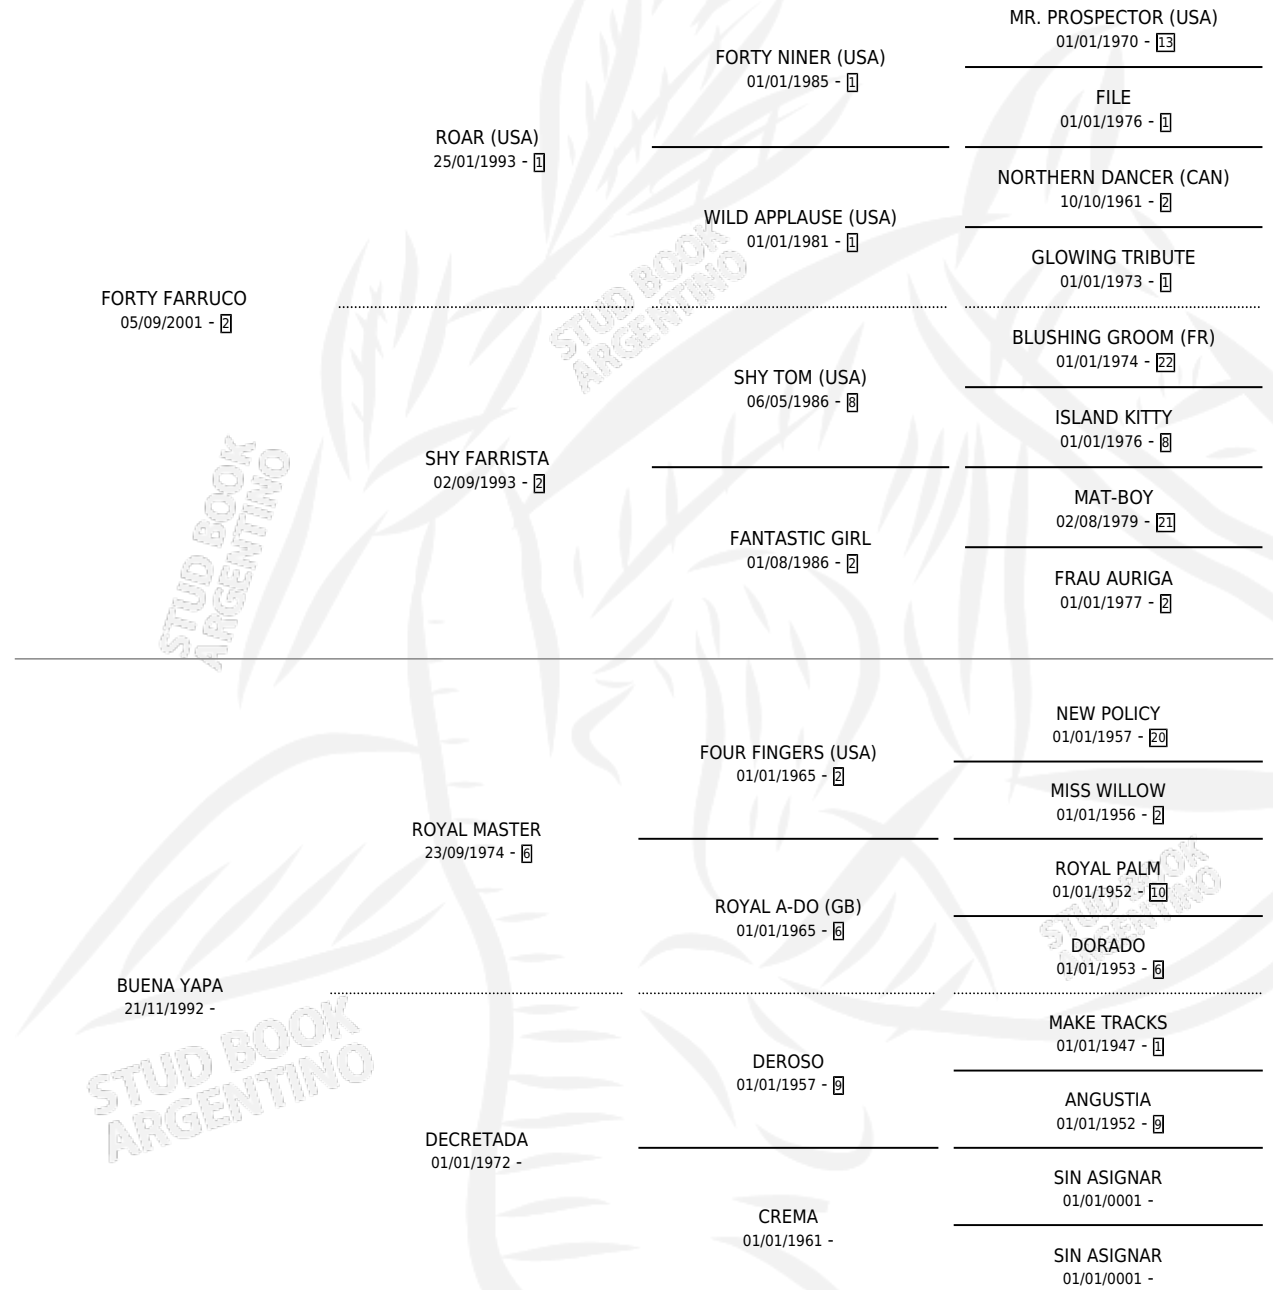

MAESTRO LELI

por FORTY FARRUCO y BUENA YAPA por ROYAL MASTER

Argentina · Macho · Zaino · SP · 11/09/2014
Familia · Volumen 42

ESTADO

TIPIFICACIÓN SANGUÍNEA	X
TIPIFICACIÓN POR ADN	X
PASAPORTE	X
IDENTIFICACIÓN POR MICROCHIP	X
REPRODUCTOR	X

Lugar de nacimiento: Malu
Criador: Fontenla Juan Jose

PEDIGREE

MAESTRO LELI

Datos oficiales del Stud Book Argentino

Documento generado el 10/05/2026

studbook.org.ar