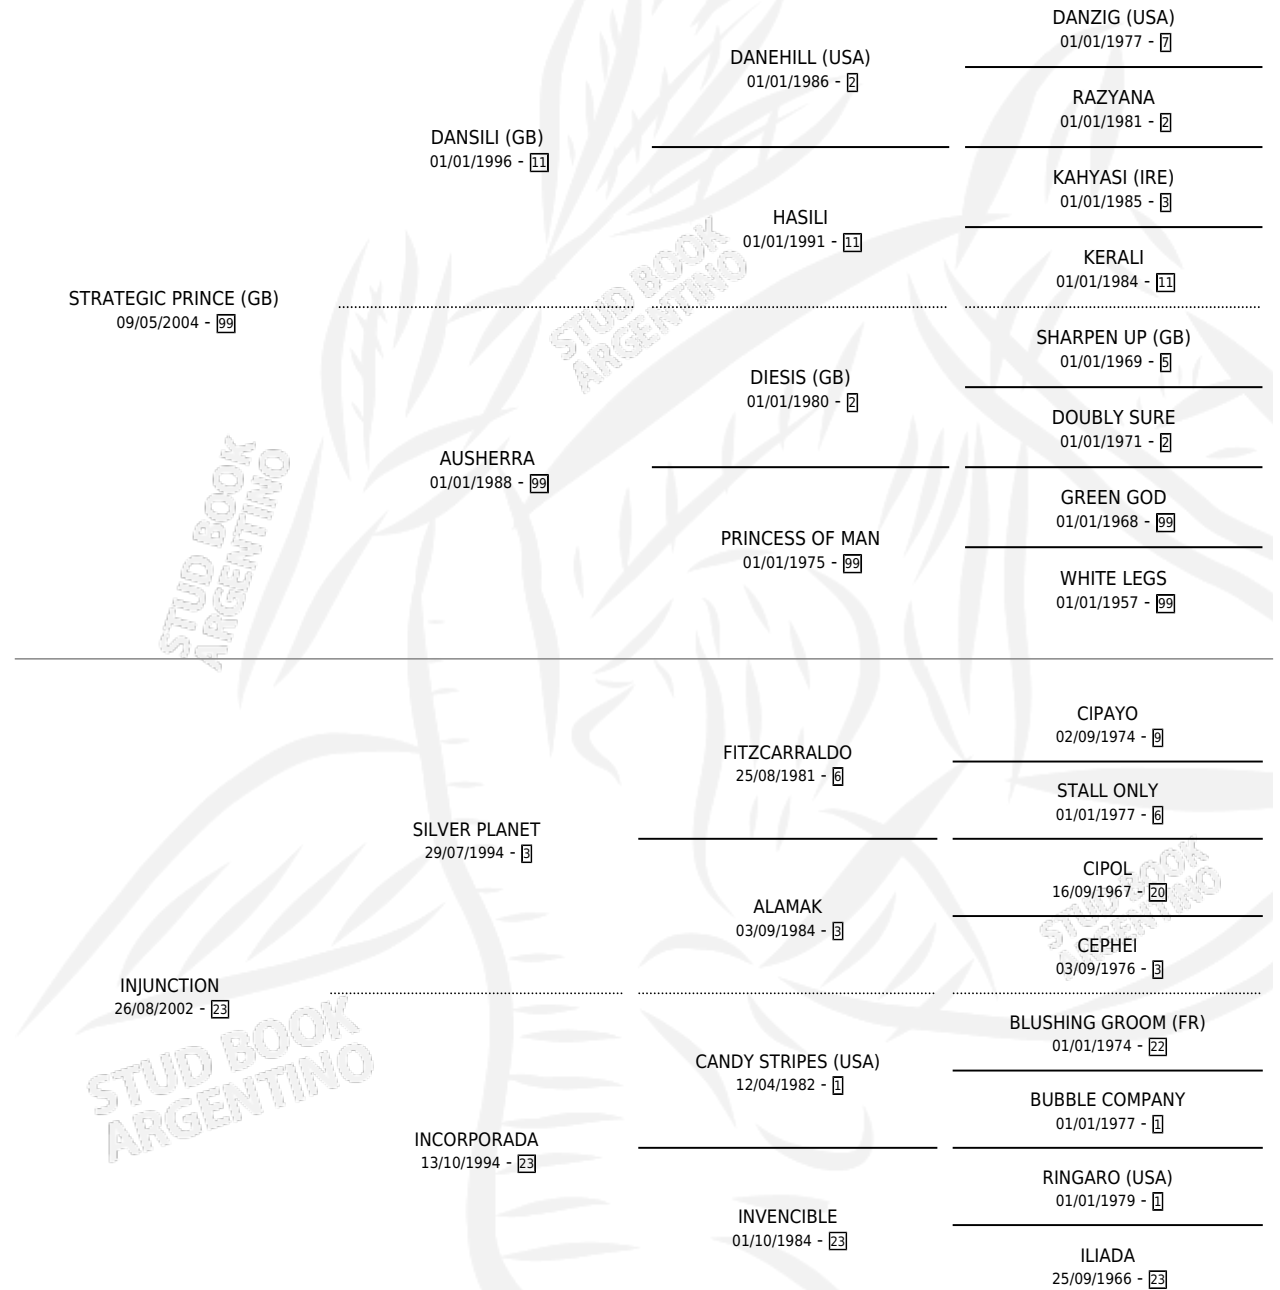

IEHI RAZON

por **STRATEGIC PRINCE (GB)** y **INJUNCTION** por **SILVER PLANET**

Argentina · Macho · Zaino · SP · 15/09/2014
Familia 23-a · Volumen 42

ESTADO

TIPIFICACIÓN SANGUÍNEA	X
TIPIFICACIÓN POR ADN	✓
PASAPORTE	✓
IDENTIFICACIÓN POR MICROCHIP	✓
REPRODUCTOR	X

Lugar de nacimiento: La Leyenda De Areco

Criador: La Leyenda De Areco

PEDIGREE

CAMPAÑA

Solo carreras oficiales de Argentina

POR EDAD

EDAD	CC	1°	2°	3°	4°	5°	NP	CLC	CLG	CLCG1	CLGG1	IMPORTE	GANANCIA / CC
3 AÑOS	1	0	0	0	0	0	1	0	0	0	0	\$0	\$0
4 AÑOS	6	0	1	0	2	2	1	0	0	0	0	\$67,050	\$11,175
5 AÑOS	2	1	0	0	0	0	1	0	0	0	0	\$96,800	\$48,400
6 AÑOS	2	0	0	0	1	0	1	0	0	0	0	\$9,300	\$4,650
TOTALES	11	1	1	0	3	2	4	0	0	0	0	\$173,150	\$15,741
%		9.1%	9.1%	0.0%	27.3%	18.2%	36.4%	0.0%	0.0%	0.0%	0.0%		

Ganador en San Isidro - \$173,150, a los 5 años.

POR DISTANCIA

HIPODROMO	CC	1°	2°	3°	4°	5°	NP	CLC	CLG	CLCG1	CLGG1	IMPORTE
SAN ISIDRO	7	1	0	0	2	2	2	0	0	0	0	\$125,900
1300 MTS	1	0	0	0	0	0	1	0	0	0	0	\$0
1200 MTS	5	1	0	0	2	1	1	0	0	0	0	\$120,400
1100 MTS	1	0	0	0	0	1	0	0	0	0	0	\$5,500
PALERMO	4	0	1	0	1	0	2	0	0	0	0	\$47,250
1200 MTS	4	0	1	0	1	0	2	0	0	0	0	\$47,250