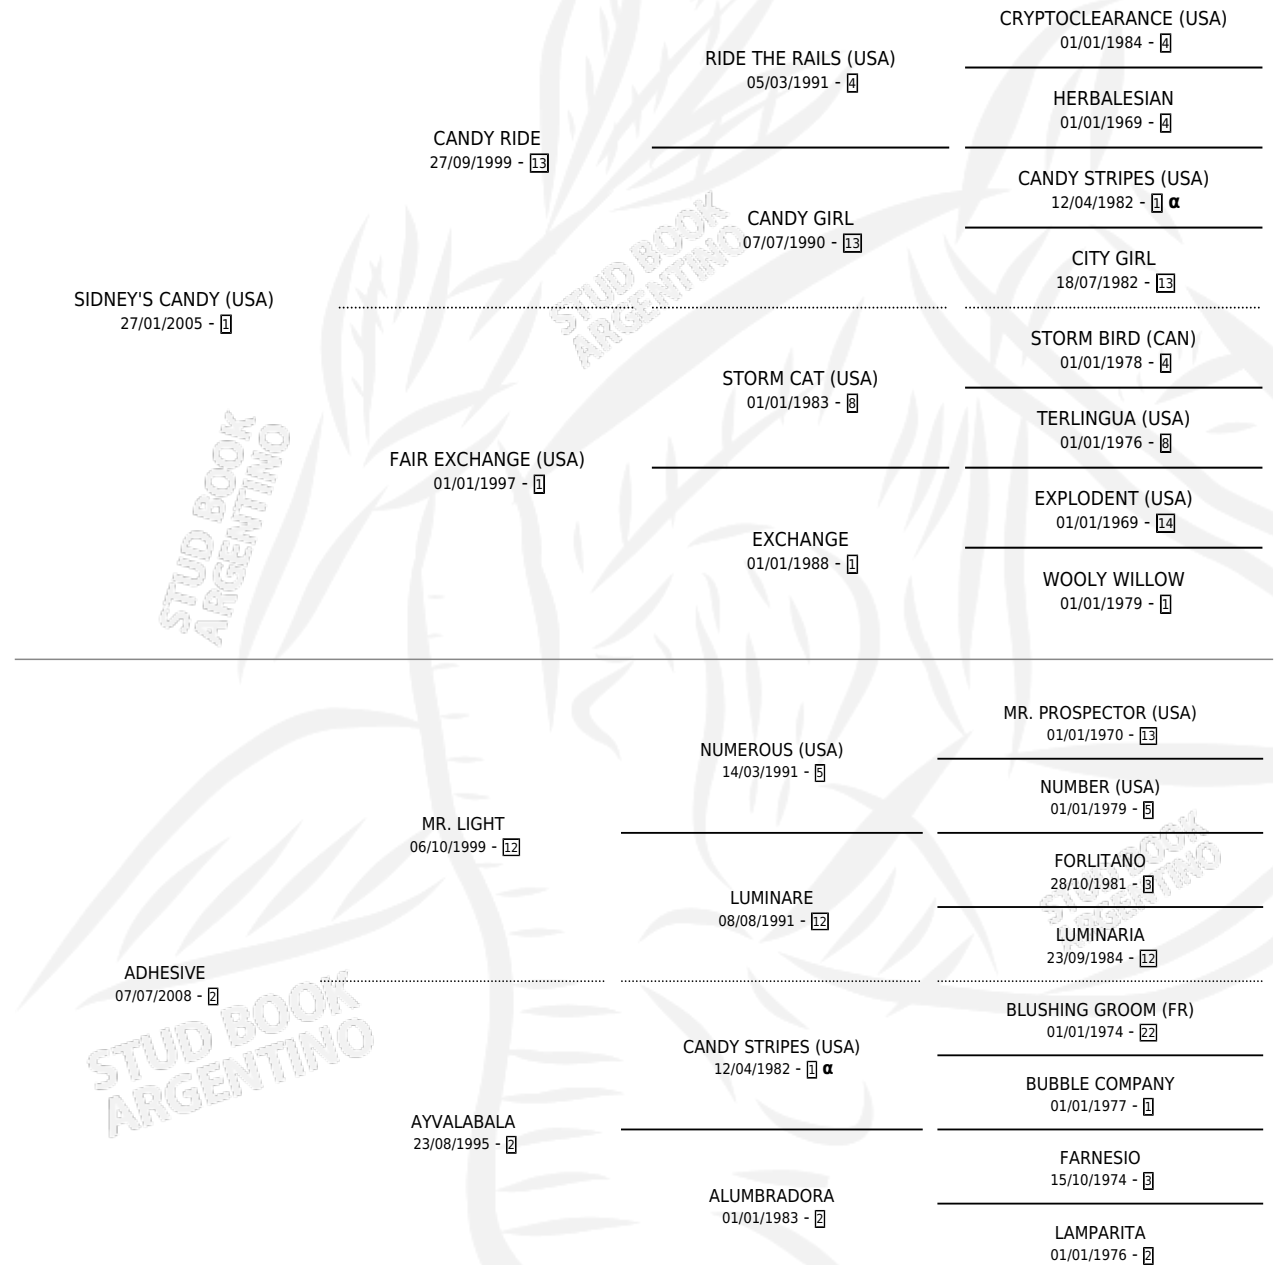

EVITA CAPITANA

por **SIDNEY'S CANDY (USA)** y **ADHESIVE** por **MR. LIGHT**

Argentina · Hembra · Alazan · SP · 27/09/2014
Familia 2-h · Volumen 42

ESTADO

TIPIFICACIÓN SANGUÍNEA	X
TIPIFICACIÓN POR ADN	✓
PASAPORTE	✓
IDENTIFICACIÓN POR MICROCHIP	✓
REPRODUCTOR	X

Lugar de nacimiento: Campo particular
Criador: Abegar S.A.

PEDIGREE

INBREEDING : α