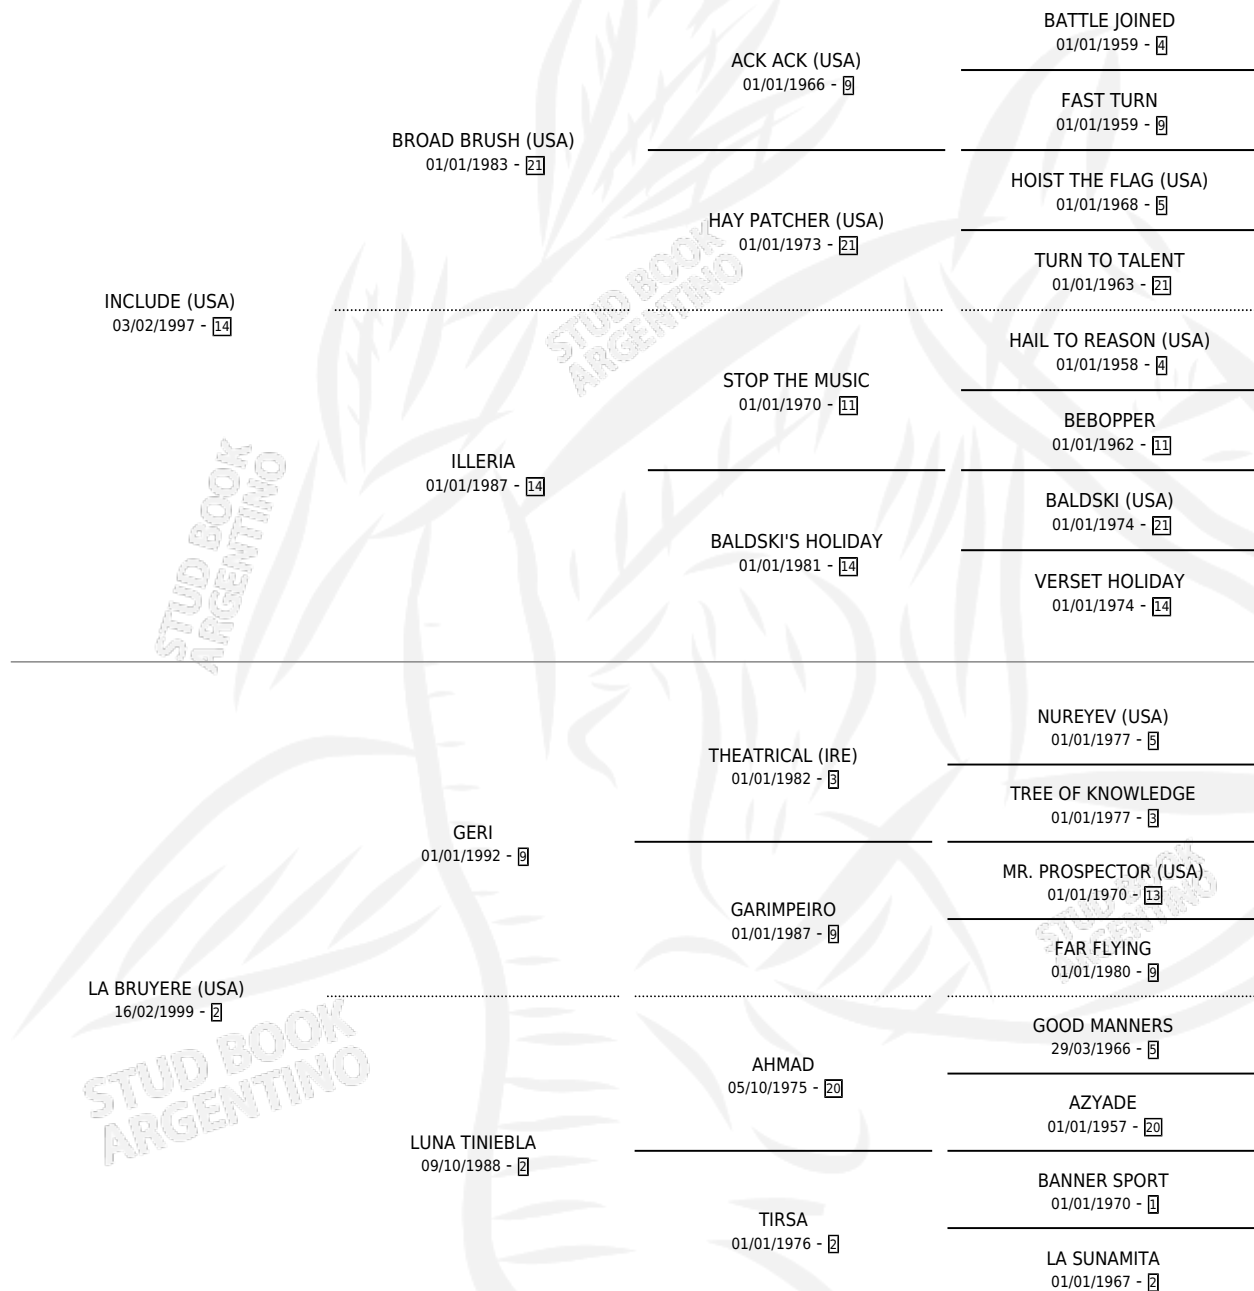

LAPEANO

por **INCLUDE (USA)** y **LA BRUYERE (USA)** por **GERI**

Argentina · Macho · Alazan · SP · 04/09/2014
Familia 2-u · Volumen 42

ESTADO

TIPIFICACIÓN SANGUÍNEA	X
TIPIFICACIÓN POR ADN	✓
PASAPORTE	✓
IDENTIFICACIÓN POR MICROCHIP	✓
REPRODUCTOR	X

Lugar de nacimiento: La Providencia

Criador: La Providencia

PEDIGREE

CAMPAÑA

Solo carreras oficiales de Argentina

POR EDAD

EDAD	CC	1°	2°	3°	4°	5°	NP	CLC	CLG	CLCG1	CLGG1	IMPORTE	GANANCIA / CC
3 AÑOS	2	0	0	0	0	0	2	0	0	0	0	\$0	\$0
4 AÑOS	2	1	0	0	0	0	1	0	0	0	0	\$120,000	\$60,000
TOTALES	4	1	0	0	0	0	3	0	0	0	0	\$120,000	\$30,000
%		25.0%	0.0%	0.0%	0.0%	0.0%	75.0%	0.0%	0.0%	0.0%	0.0%		