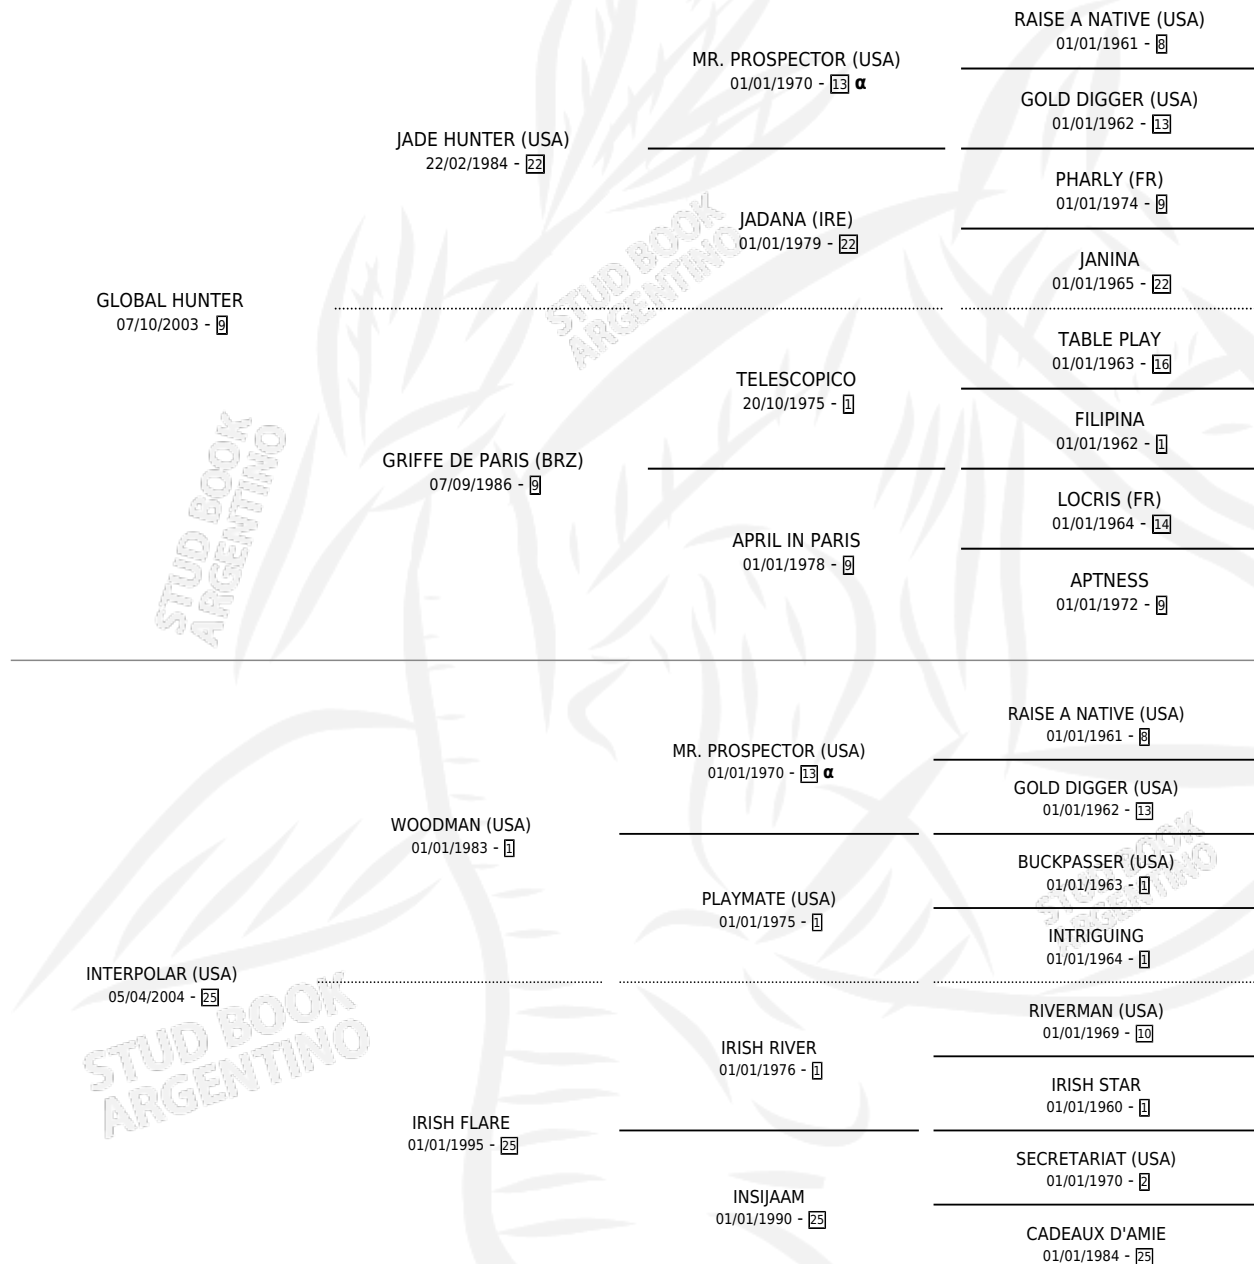

INVERLOCKY

por GLOBAL HUNTER y INTERPOLAR (USA) por
WOODMAN (USA)

Argentina · Macho · Alazan · SP · 11/09/2014
Familia 25 · Volumen 42

ESTADO

TIPIFICACIÓN SANGUÍNEA	X
TIPIFICACIÓN POR ADN	X
PASAPORTE	X
IDENTIFICACIÓN POR MICROCHIP	X
REPRODUCTOR	X

Lugar de nacimiento: La Providencia

Criador: La Providencia

PEDIGREE

INBREEDING : α

INVERLOCKY

Datos oficiales del Stud Book Argentino

Documento generado el 06/05/2026

studbook.org.ar