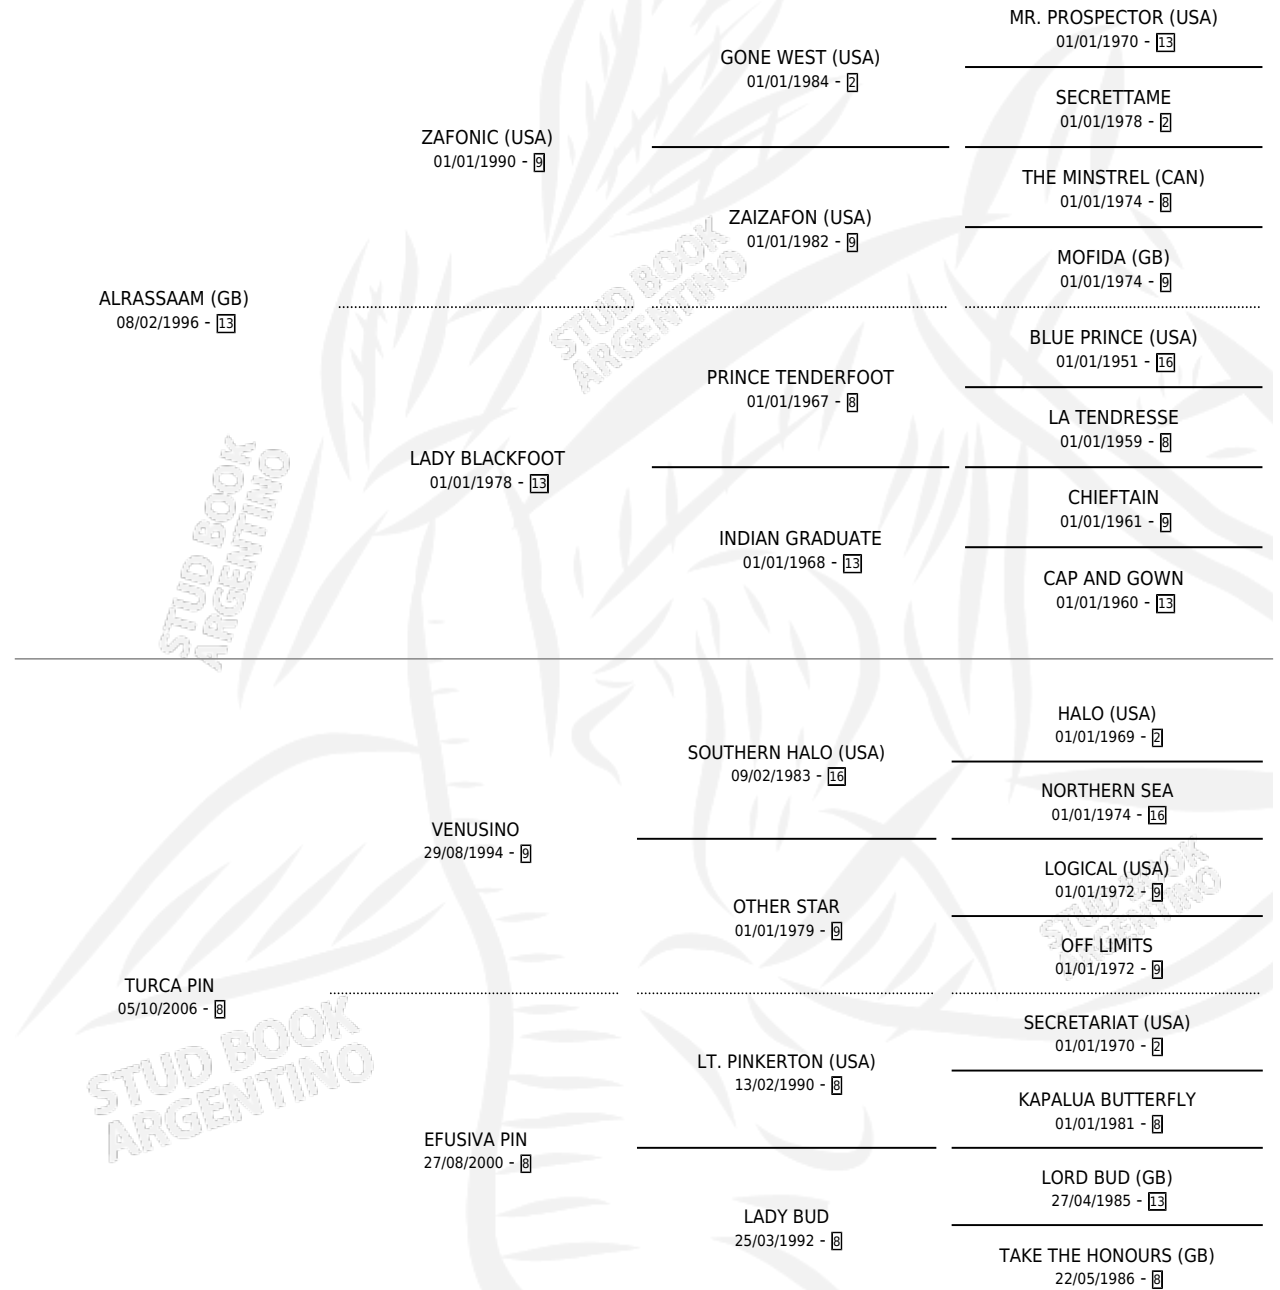

NEGRA SAM

por **ALRASSAAM (GB)** y **TURCA PIN** por **VENUSINO**

Argentina · Hembra · Zaino · SP · 06/09/2014
Familia 8-c · Volumen 42

ESTADO

TIPIFICACIÓN SANGUÍNEA	X
TIPIFICACIÓN POR ADN	X
PASAPORTE	X
IDENTIFICACIÓN POR MICROCHIP	X
REPRODUCTOR	X

Lugar de nacimiento: Campo particular

Criador: Moris Nieves Beatriz

PEDIGREE

NEGRA SAM

Datos oficiales del Stud Book Argentino

Documento generado el 03/05/2026

studbook.org.ar