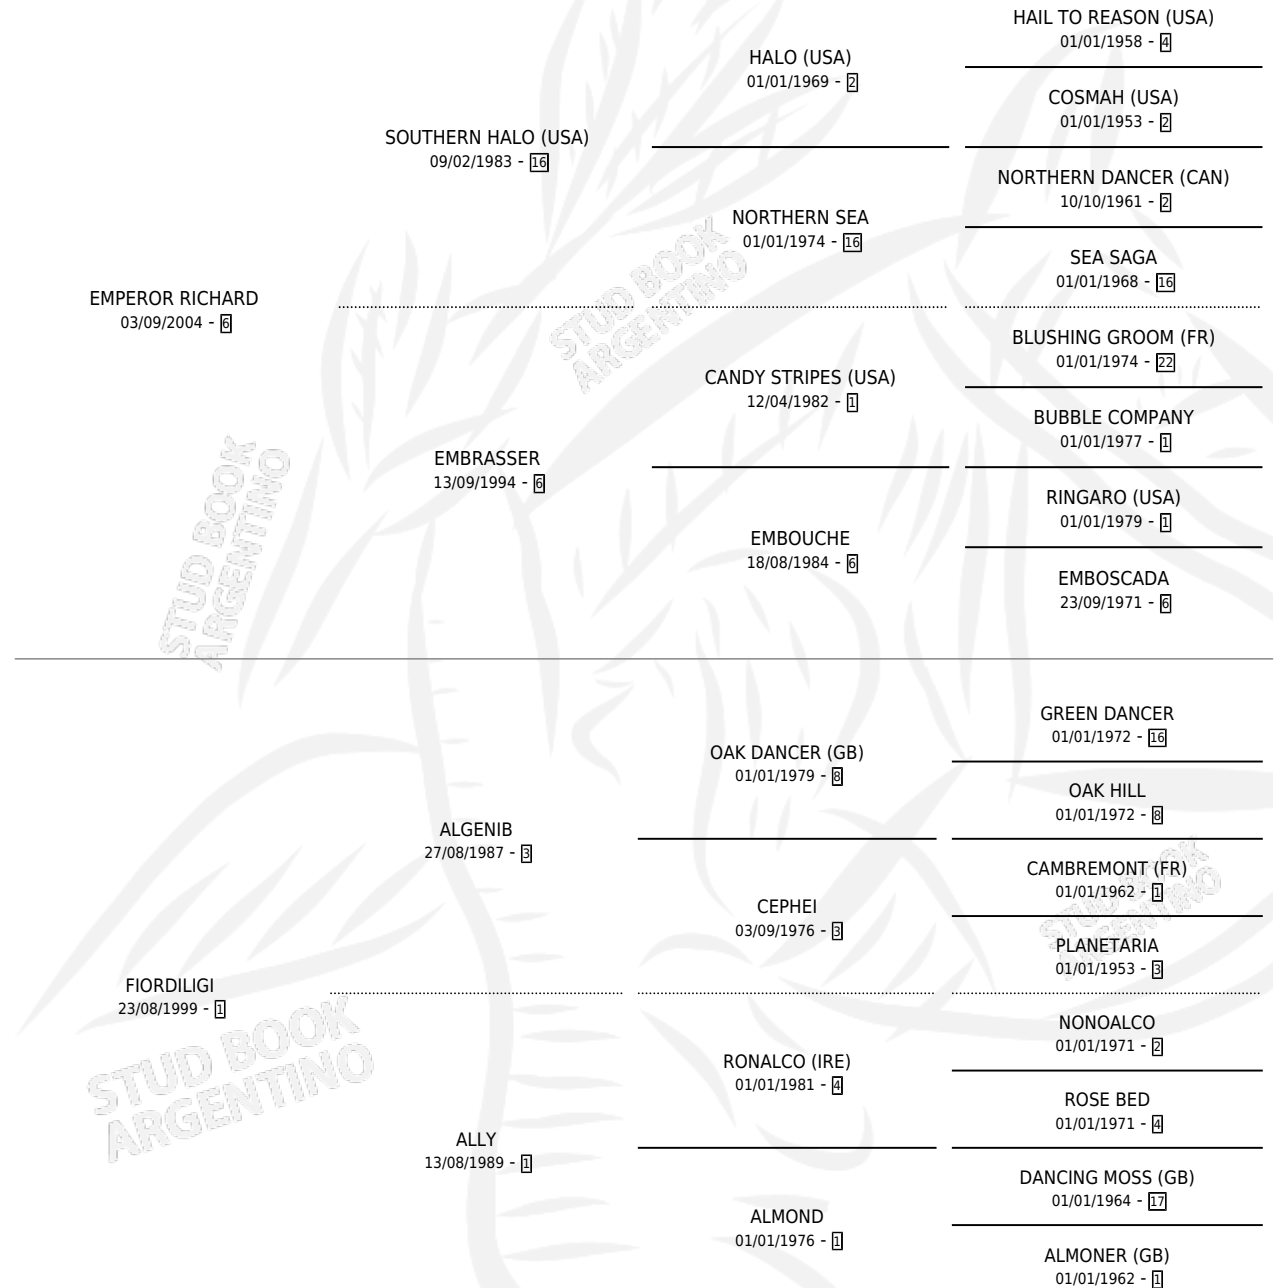

LA VALETTE

por **EMPEROR RICHARD** y **FIORDILIGI** por **ALGENIB**

Argentina · Hembra · Alazan · SP · 22/08/2014
Familia 1-m · Volumen 42

ESTADO

TIPIFICACIÓN SANGUÍNEA	X
TIPIFICACIÓN POR ADN	✓
PASAPORTE	✓
IDENTIFICACIÓN POR MICROCHIP	✓
REPRODUCTOR	✓

Lugar de nacimiento: Penco Hue

Criador: El Galo

~

HIJOS

	MACHOS	HEMBRAS
1 NACIERON	1	0
SIN ACTUACIONES		

PEDIGREE

S

mientos 1 / Efectividad 50.00%

PADRILLO	PRODUCTO	CRIADOR	1ER SERVICIO	ÚLTIMO SERVICIO
MAIPO ROYALE	MR. FORTNITE (M A, 27/09/2018)	EL GALO S.A.	28/09/2017	28/09/2017
MAIPO ROYALE	∅		21/10/2016	21/10/2016

LA VALETTE

Datos oficiales del Stud Book Argentino