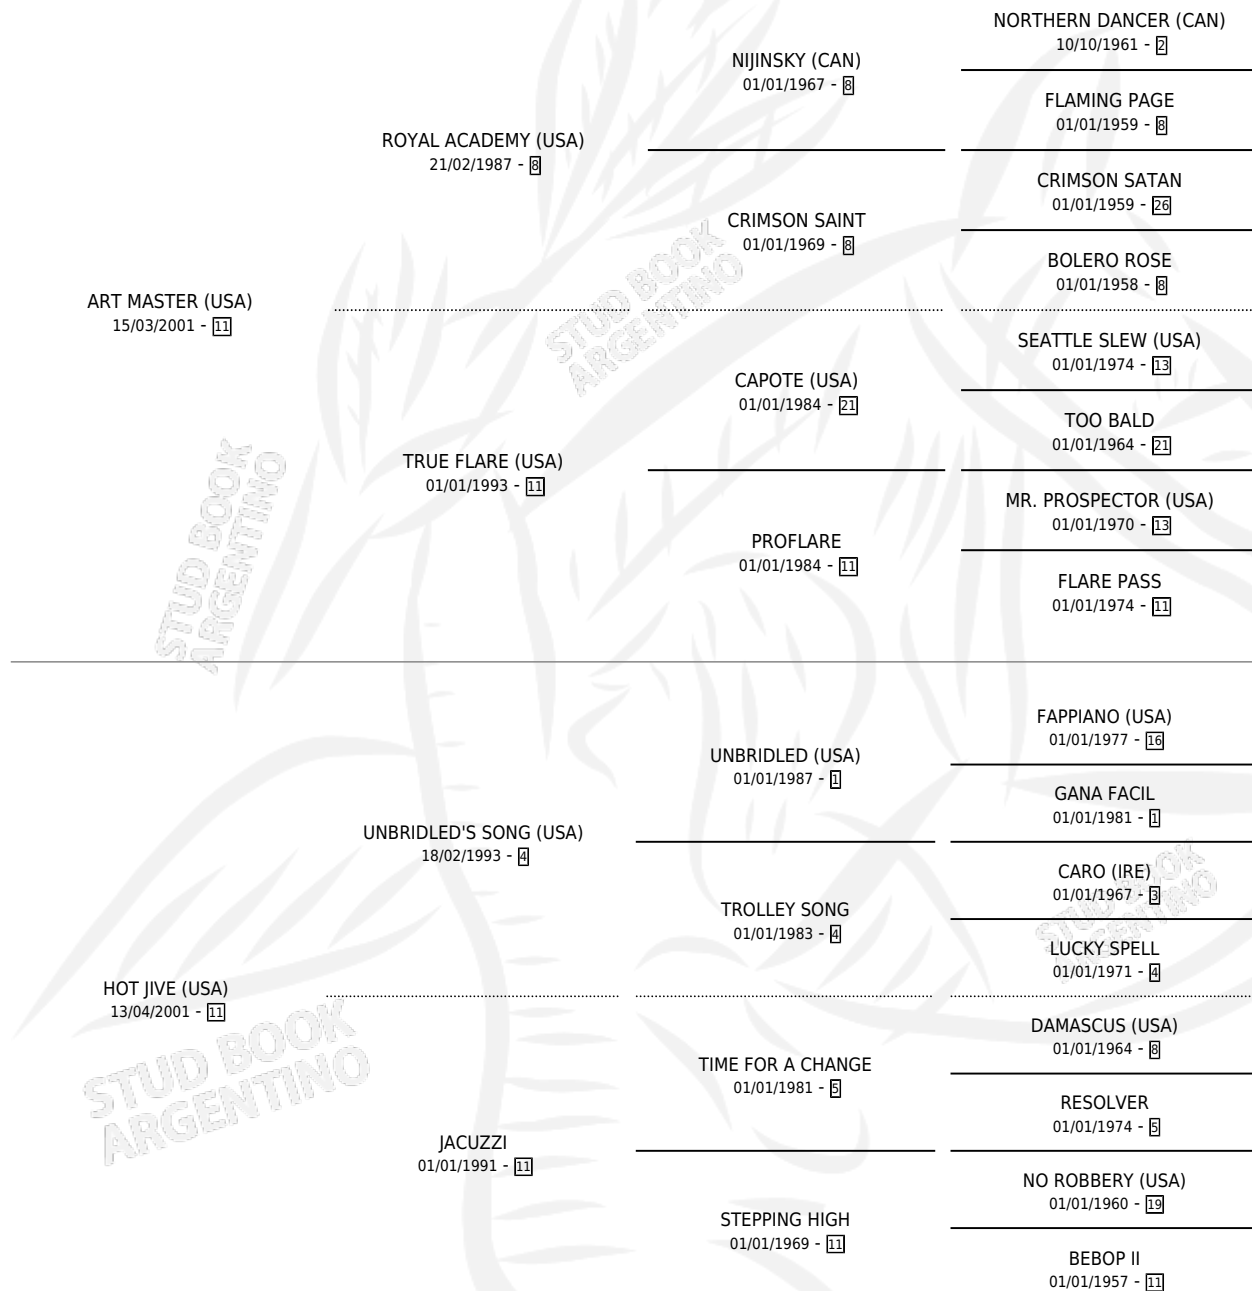

YO TE OFRECERE

por **ART MASTER (USA)** y **HOT JIVE (USA)** por
UNBRIDLED'S SONG (USA)

Argentina · Macho · Tordillo · SP · 23/09/2014
Familia 11-g · Volumen 42

ESTADO

TIPIFICACIÓN SANGUÍNEA	X
TIPIFICACIÓN POR ADN	✓
PASAPORTE	✓
IDENTIFICACIÓN POR MICROCHIP	✓
REPRODUCTOR	X

Lugar de nacimiento: Don Arcangel

Criador: Don Arcangel

PEDIGREE

CAMPAÑA

Solo carreras oficiales de Argentina

POR EDAD

EDAD	CC	1°	2°	3°	4°	5°	NP	CLC	CLG	CLCG1	CLGG1	IMPORTE	GANANCIA / CC
3 AÑOS	4	0	0	0	0	0	4	0	0	0	0	\$0	\$0
TOTALES	4	0	0	0	0	0	4	0	0	0	0	\$0	\$0
%		0.0%	0.0%	0.0%	0.0%	0.0%	100%	0.0%	0.0%	0.0%	0.0%		