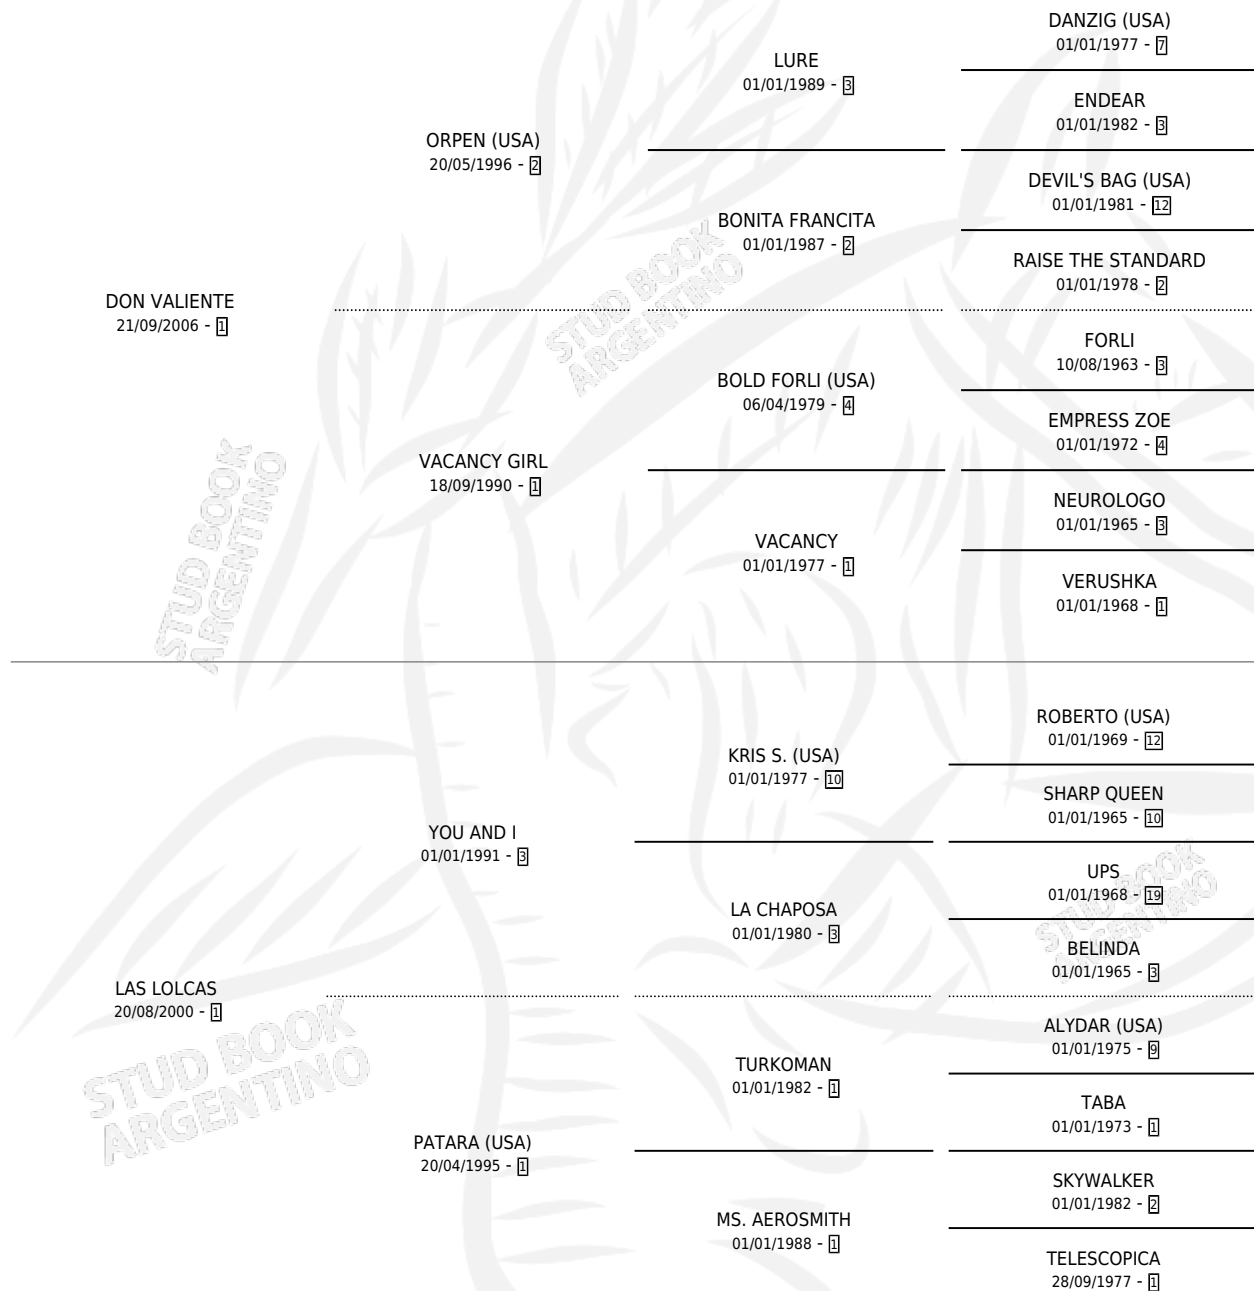

QUE MEJOR ABRIL

por DON VALIENTE y LAS LOLCAS por YOU AND I

Argentina · Hembra · Zaino · SP · 22/09/2014
Familia 1-s · Volumen 42

ESTADO

TIPIFICACIÓN SANGUÍNEA	X
TIPIFICACIÓN POR ADN	✓
PASAPORTE	✓
IDENTIFICACIÓN POR MICROCHIP	✓
REPRODUCTOR	X

Lugar de nacimiento: Don Arcangel

Criador: Don Arcangel

PEDIGREE

CAMPAÑA

Solo carreras oficiales de Argentina

POR EDAD

EDAD	CC	1°	2°	3°	4°	5°	NP	CLC	CLG	CLCG1	CLGG1	IMPORTE	GANANCIA / CC
3 AÑOS	3	0	0	0	0	0	3	0	0	0	0	\$6,208	\$2,069
TOTALES	3	0	0	0	0	0	3	0	0	0	0	\$6,208	\$2,069
%		0.0%	0.0%	0.0%	0.0%	0.0%	100%	0.0%	0.0%	0.0%	0.0%		