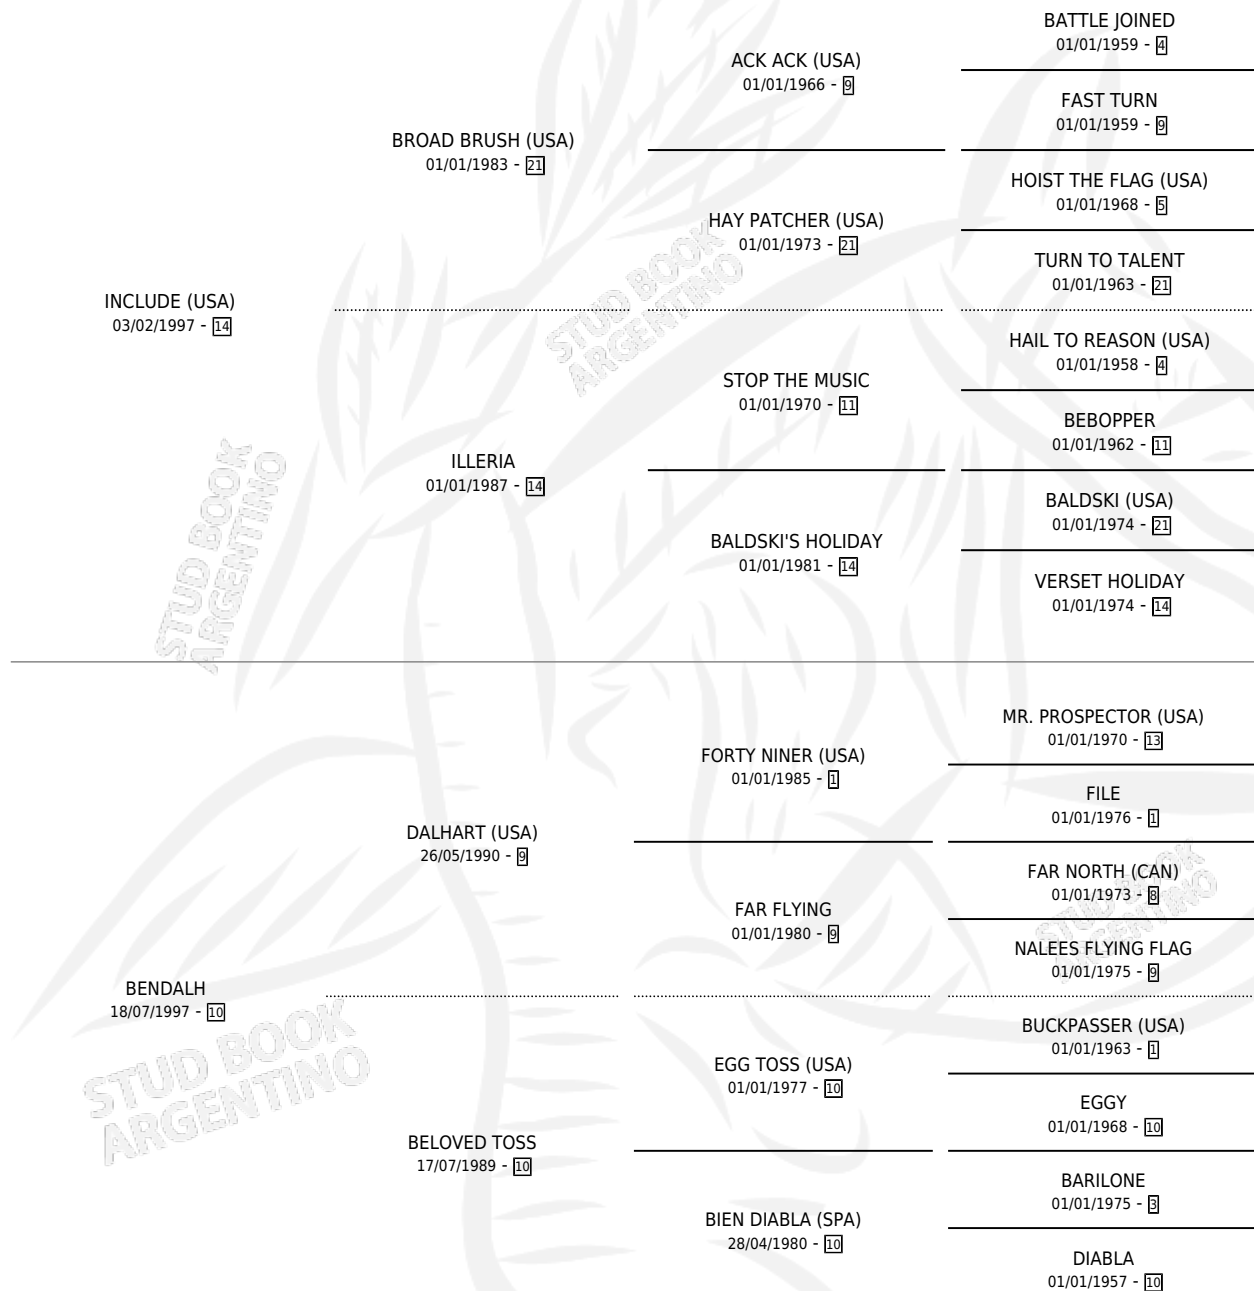

BENGALA INC

por INCLUDE (USA) y BENDALH por DALHART (USA)

Argentina · Hembra · Zaino · SP · 21/09/2014
Familia 10-a · Volumen 42

ESTADO

TIPIFICACIÓN SANGUÍNEA	X
TIPIFICACIÓN POR ADN	✓
PASAPORTE	✓
IDENTIFICACIÓN POR MICROCHIP	✓
REPRODUCTOR	X

Lugar de nacimiento: La Biznaga

Criador: La Biznaga

PEDIGREE

CAMPAÑA

Solo carreras oficiales de Argentina

POR EDAD

EDAD	CC	1°	2°	3°	4°	5°	NP	CLC	CLG	CLCG1	CLGG1	IMPORTE	GANANCIA / CC
2 AÑOS	2	0	0	1	0	0	1	0	0	0	0	\$45,000	\$22,500
3 AÑOS	8	1	4	1	1	1	0	0	0	0	0	\$632,775	\$79,097
4 AÑOS	5	0	1	0	1	2	1	0	0	0	0	\$75,500	\$15,100
5 AÑOS	1	0	0	0	0	0	1	1	0	0	0	\$0	\$0
TOTALES	16	1	5	2	2	3	3	1	0	0	0	\$753,275	\$47,080
%		6.3%	31.3%	12.5%	12.5%	18.8%	18.8%	6.3%	0.0%	0.0%	0.0%		

Ganadora en Palermo - \$753,275, a los 3 años.

POR DISTANCIA

HIPODROMO	CC	1°	2°	3°	4°	5°	NP	CLC	CLG	CLCG1	CLGG1	IMPORTE
TUCUMAN	1	0	0	0	0	0	1	0	0	0	0	\$0
2200 MTS	1	0	0	0	0	0	1	0	0	0	0	\$0
PALERMO	9	1	4	1	1	1	1	0	0	0	0	\$610,250
2200 MTS	2	0	1	0	0	1	0	0	0	0	0	\$95,000
1600 MTS	3	0	1	1	0	0	1	0	0	0	0	\$88,750
2000 MTS	3	1	2	0	0	0	0	0	0	0	0	\$408,000
1800 MTS	1	0	0	0	1	0	0	0	0	0	0	\$18,500
SAN ISIDRO	6	0	1	1	1	2	1	0	0	0	0	\$143,025
2000 MTS	3	0	1	0	0	2	0	0	0	0	0	\$95,525
1600 MTS	3	0	0	1	1	0	1	0	0	0	0	\$47,500