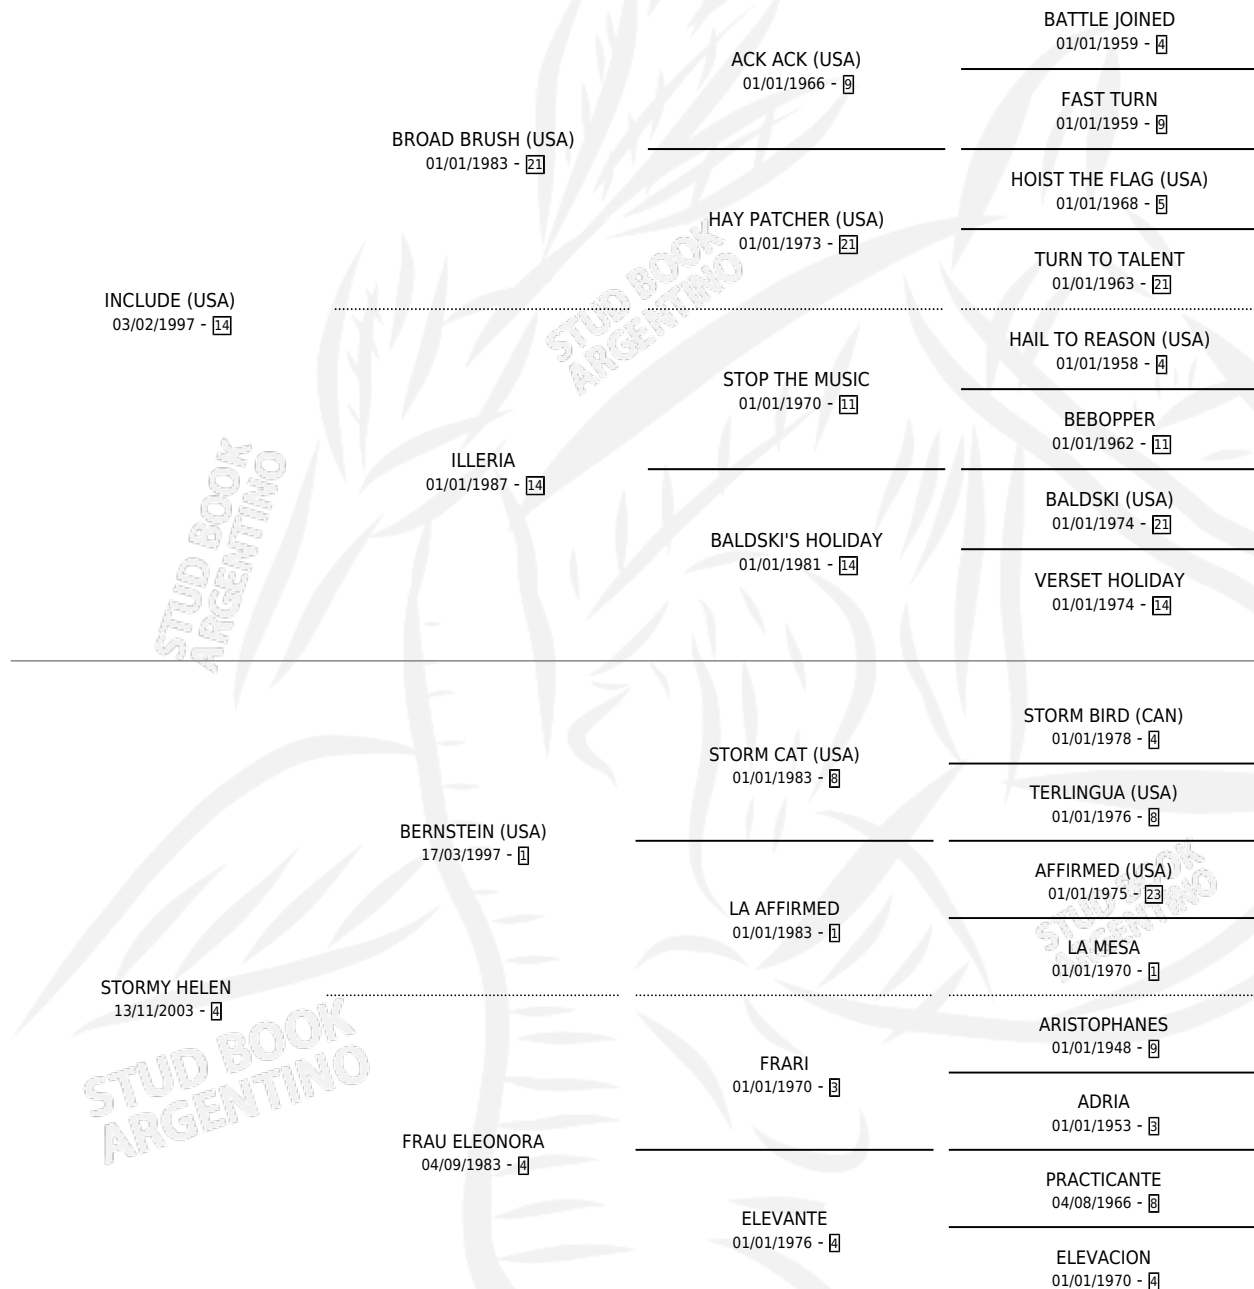

HELENISTICO INC

por **INCLUDE (USA)** y **STORMY HELEN** por **BERNSTEIN (USA)**

Argentina · Macho · Zaino · SP · 21/09/2014
Familia 4-k · Volumen 42

ESTADO

TIPIFICACIÓN SANGUÍNEA	X
TIPIFICACIÓN POR ADN	✓
PASAPORTE	✓
IDENTIFICACIÓN POR MICROCHIP	✓
REPRODUCTOR	X

Lugar de nacimiento: La Biznaga
Criador: La Biznaga

PEDIGREE