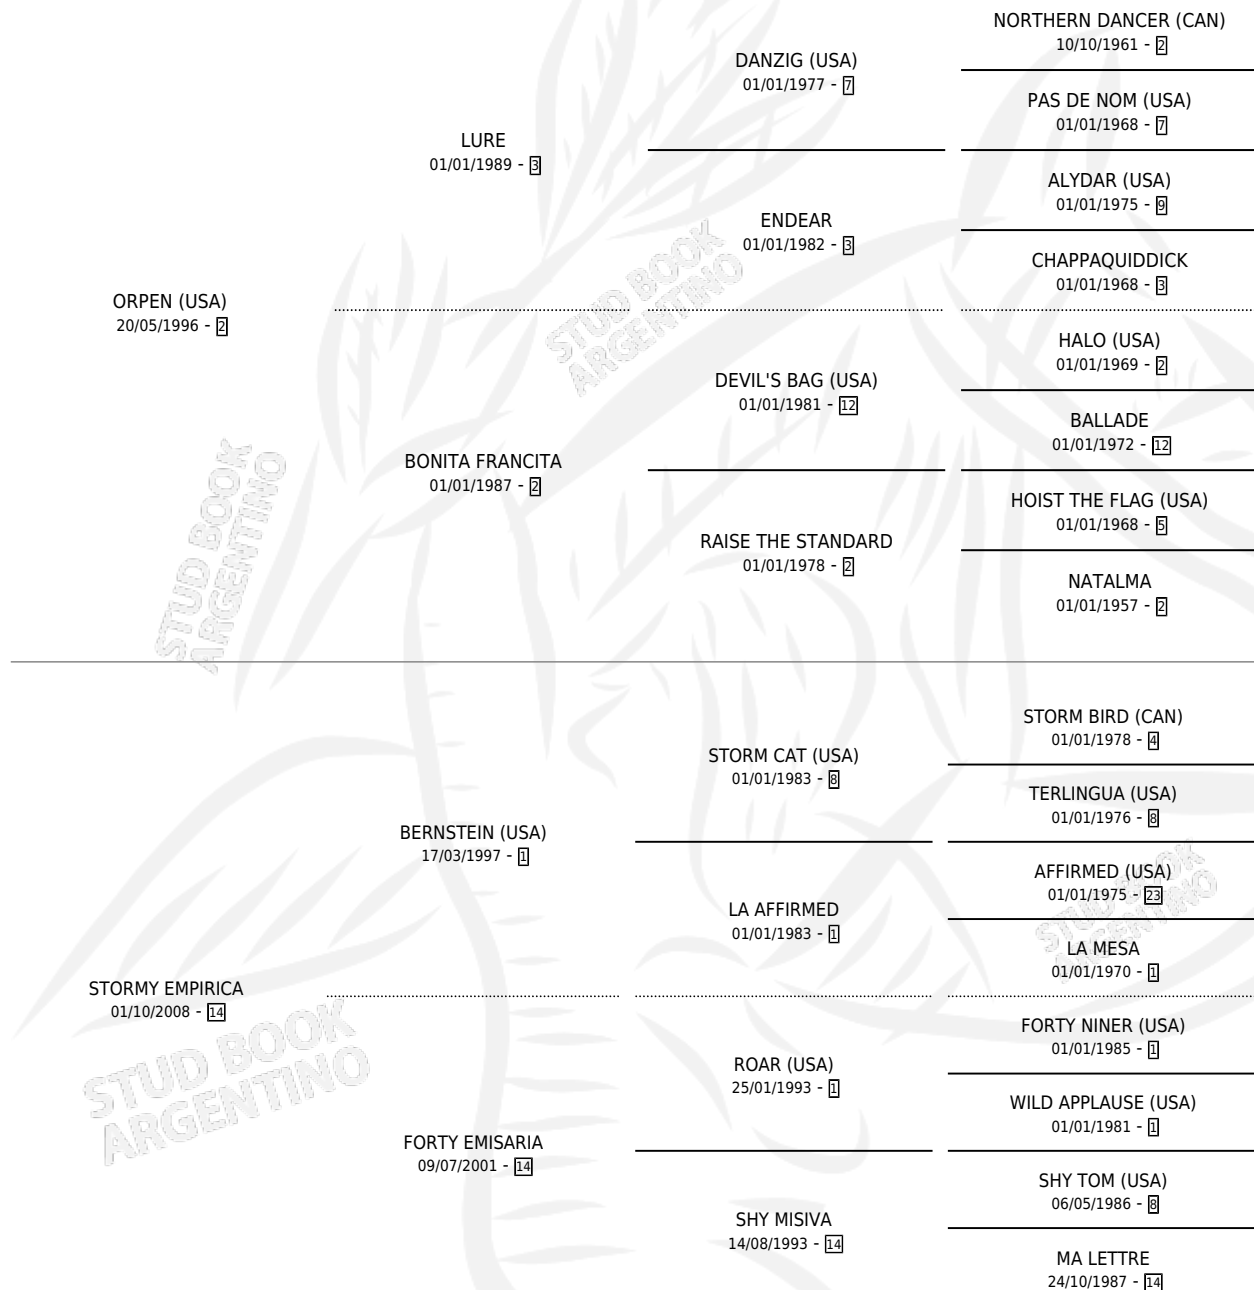

EMPERATRIZ ORO

por **ORPEN (USA)** y **STORMY EMPIRICA** por **BERNSTEIN (USA)**

Argentina · Hembra · Zaino · SP · 10/09/2014
Familia 14 · Volumen 42

ESTADO

TIPIFICACIÓN SANGUÍNEA	X
TIPIFICACIÓN POR ADN	✓
PASAPORTE	✓
IDENTIFICACIÓN POR MICROCHIP	✓
REPRODUCTOR	✓

Lugar de nacimiento: La Biznaga
Criador: La Biznaga

~

HIJOS

	MACHOS	HEMBRAS
4 NACIERON	1	3
2 CORRIERON	0	2

SIN ACTUACIONES

PEDIGREE