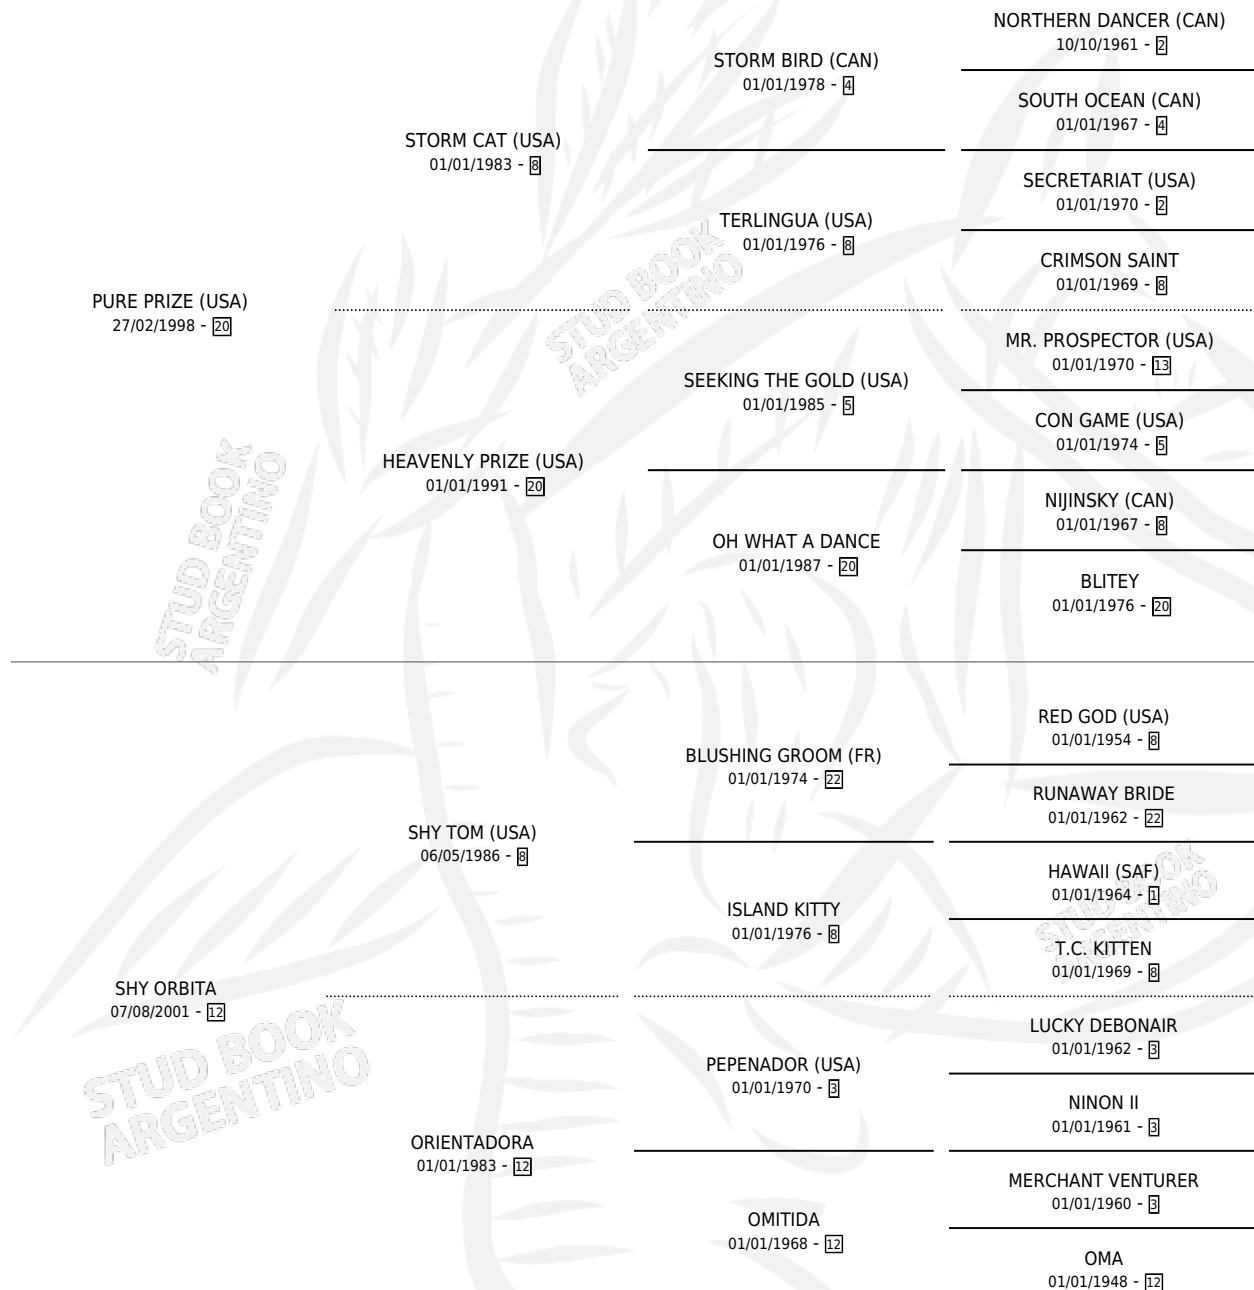

PURE ORBIT

por **PURE PRIZE (USA)** y **SHY ORBITA** por **SHY TOM (USA)**

Argentina · Hembra · Alazan · SP · 22/09/2014
Familia 12-d · Volumen 42

ESTADO

TIPIFICACIÓN SANGUÍNEA	X
TIPIFICACIÓN POR ADN	✓
PASAPORTE	✓
IDENTIFICACIÓN POR MICROCHIP	✓
REPRODUCTOR	✓

Lugar de nacimiento: La Biznaga
Criador: La Biznaga

~

HIJOS

	MACHOS	HEMBRAS
2 NACIERON	1	1

SIN ACTUACIONES

PEDIGREE