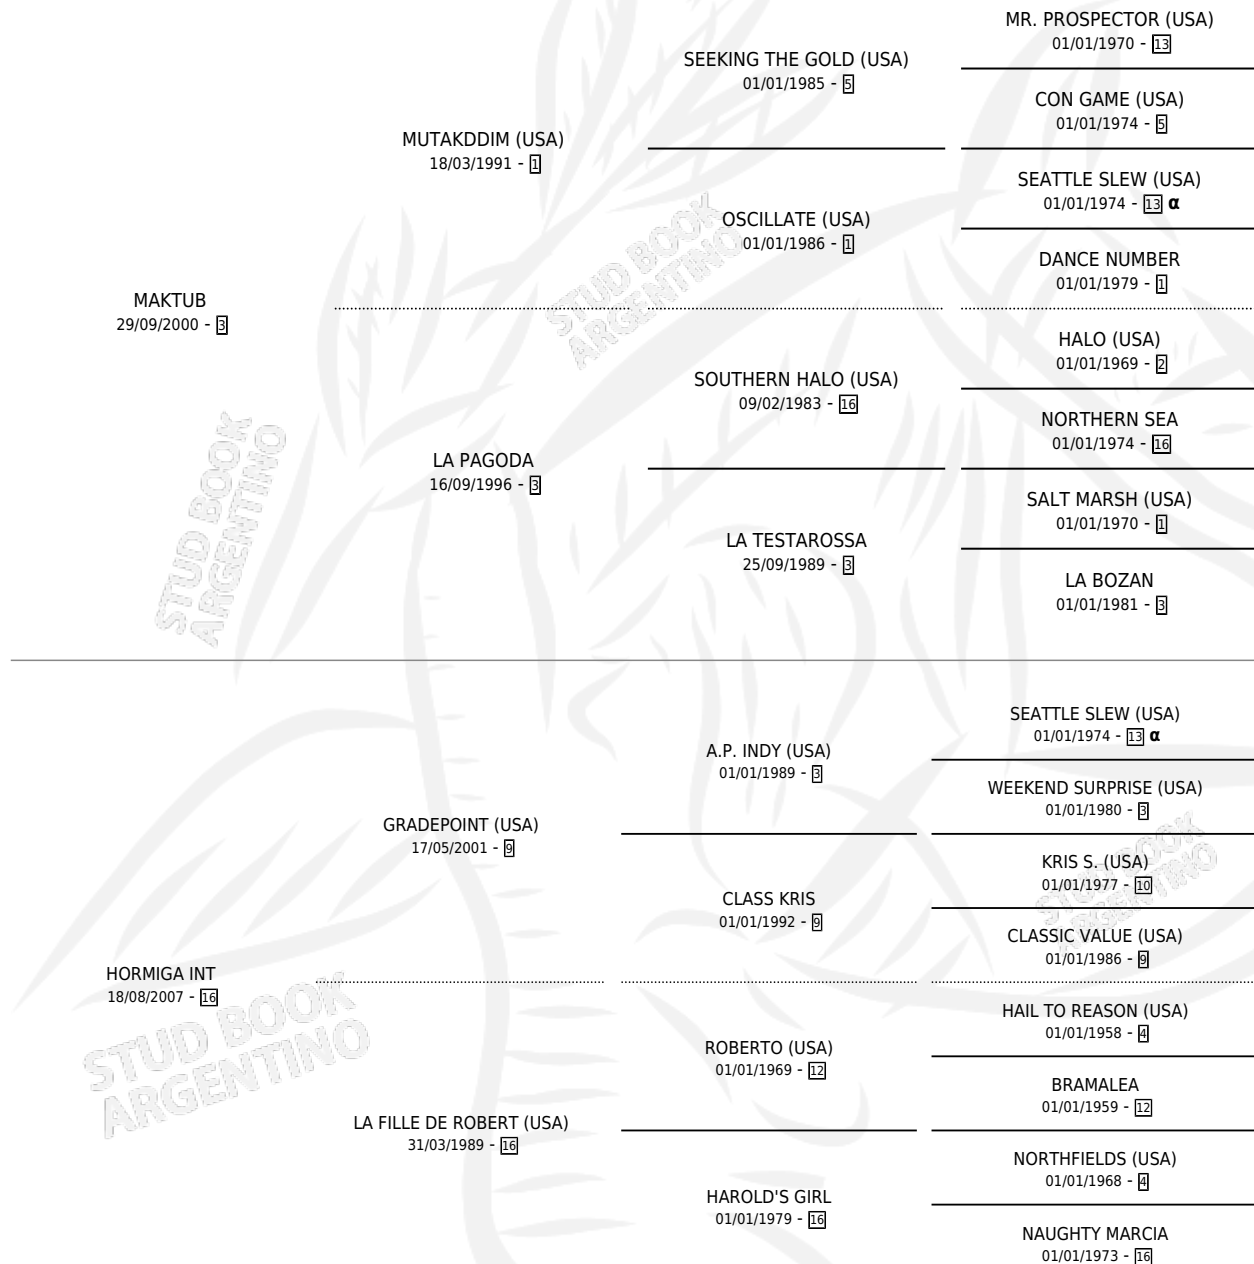

# TURBO INT

por MAKTUB y HORMIGA INT por GRADEPOINT (USA)

Argentina · Macho · Zaino · SP · 23/09/2014  
Familia 16-b · Volumen 42

## ESTADO

TIPIFICACIÓN SANGUÍNEA	X
TIPIFICACIÓN POR ADN	✓
PASAPORTE	X
IDENTIFICACIÓN POR MICROCHIP	✓
REPRODUCTOR	X

**Lugar de nacimiento:** Don Roque  
**Criador:** Simo Omar Domingo

## PEDIGREE

INBREEDING :  $\alpha$