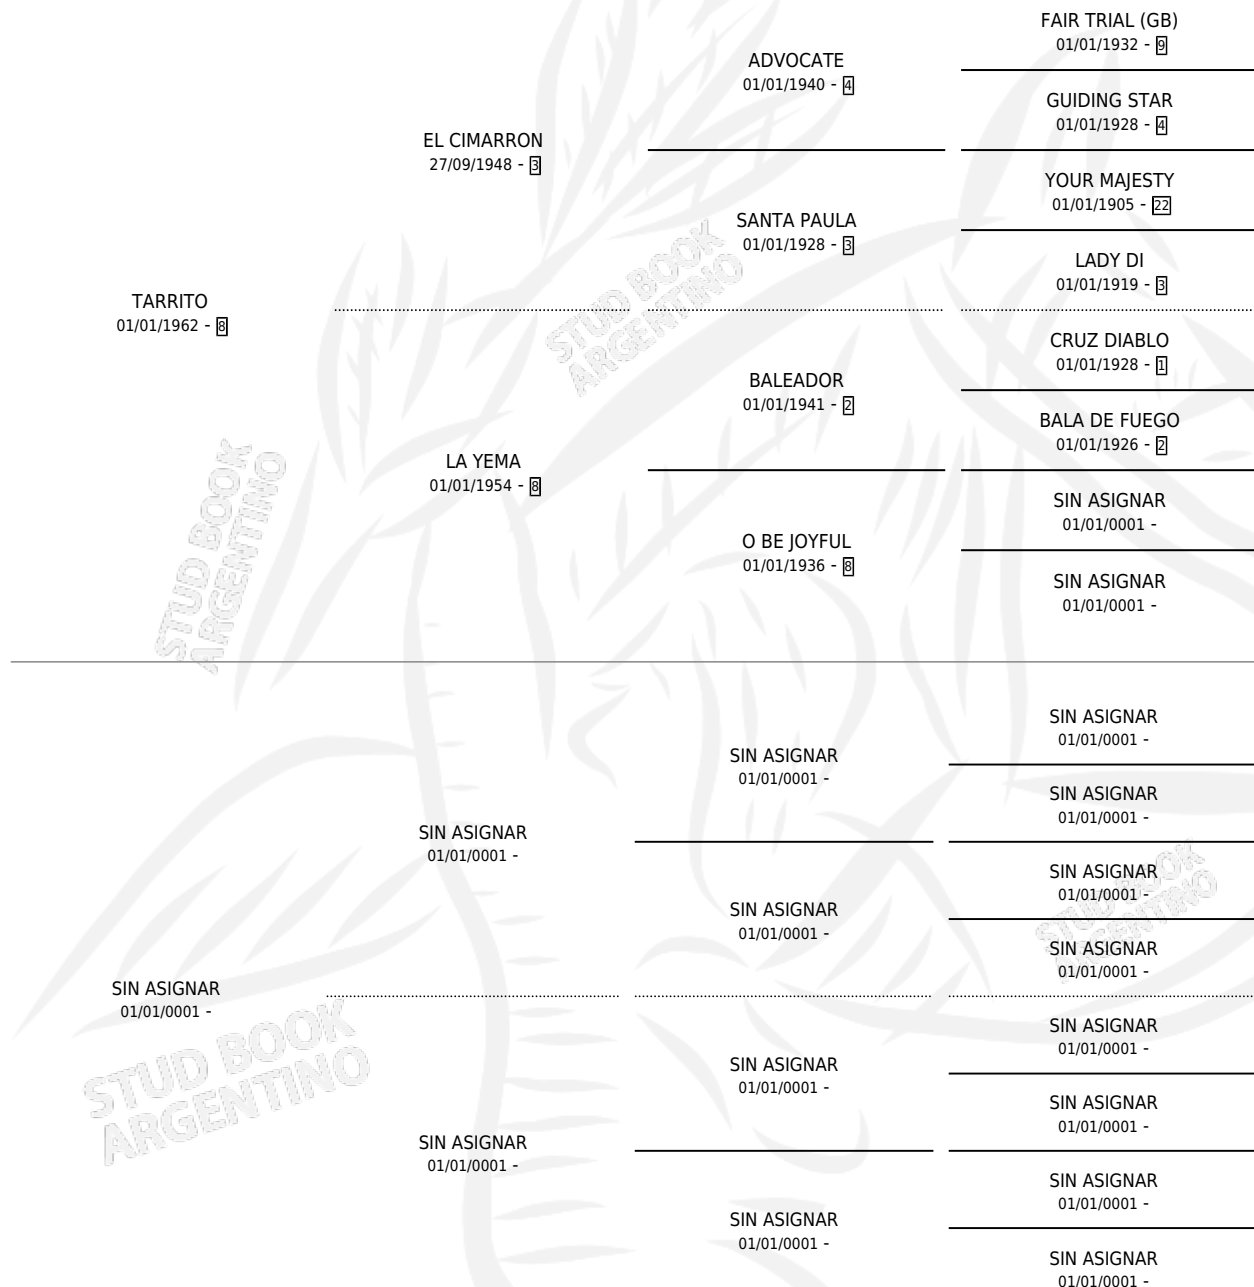

TADIVINA

por TARRITO y SIN ASIGNAR por SIN ASIGNAR

Argentina · Hembra · Alazan Tostado · SP · 01/01/1976
Familia · Volumen 29

ESTADO

TIPIFICACIÓN SANGUÍNEA	✓
TIPIFICACIÓN POR ADN	X
PASAPORTE	X
IDENTIFICACIÓN POR MICROCHIP	X
REPRODUCTOR	✓

Lugar de nacimiento: Campo particular

Criador: Sin dato

~

HIJOS

	MACHOS	HEMBRAS
4 NACIERON	1	3
SIN ACTUACIONES		

PEDIGREE

S

mientos 3 / Efectividad 33.33%

PADRILLO	PRODUCTO	CRIADOR	1ER SERVICIO	ÚLTIMO SERVICIO
HOPALONG CASSIDY	∅		12/09/1995	18/09/1995
TADIVINA	∅		04/11/1994	10/11/1994
GRAN NARCISO	DOBLE TARRO (M A, 27/10/1994)	SIN DATO	18/10/1993	17/11/1993
LORENZANO	∅		25/11/1989	02/12/1989
CARACOLES	∅		01/12/1988	05/12/1988
CEST SI BON	∅		12/08/1987	14/08/1987
CEST SI BON	∅		08/12/1986	10/12/1986
SHATOOSH (USA)	IND SOLITA (H A, 21/09/1984)	SIN DATO		
DON TRANQUILO	LA TRANQUERA (H A, 23/10/1985)	SIN DATO		