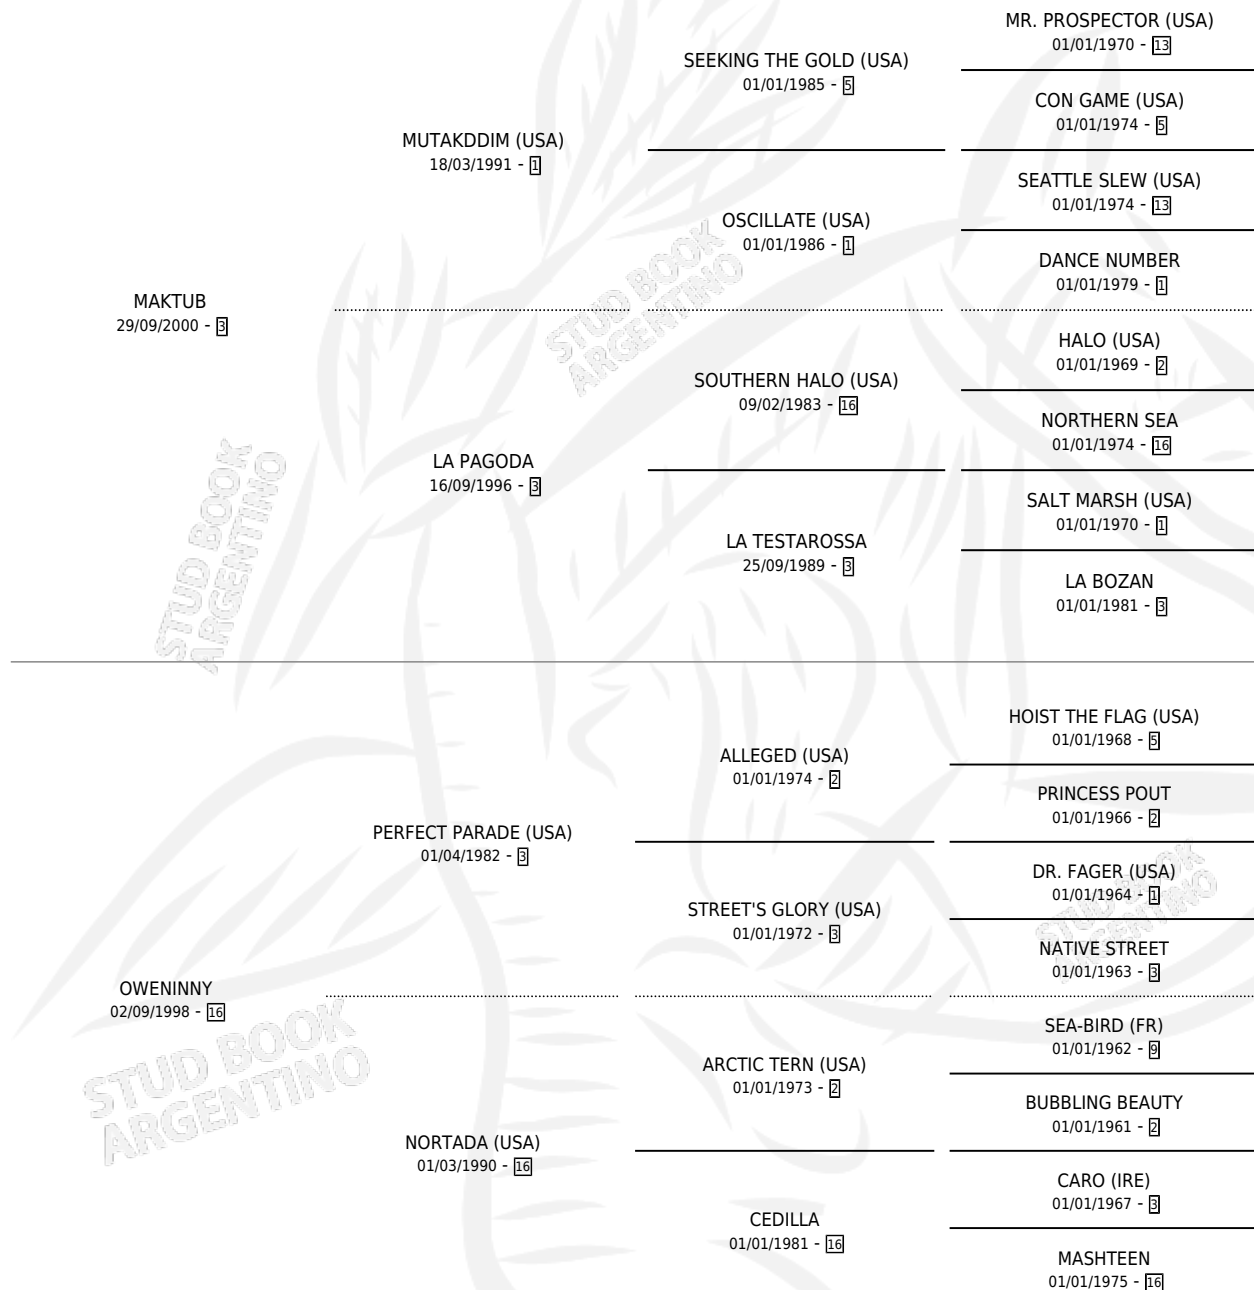

ENRIQUE MAK

por MAKTUB y OWENINNY por PERFECT PARADE (USA)

Argentina · Macho · Zaino · SP · 27/09/2014
Familia 16 · Volumen 42

ESTADO

TIPIFICACIÓN SANGUÍNEA	X
TIPIFICACIÓN POR ADN	✓
PASAPORTE	✓
IDENTIFICACIÓN POR MICROCHIP	✓
REPRODUCTOR	X

Lugar de nacimiento: Don Roque

Criador: Don Roque

PEDIGREE

CAMPAÑA

Solo carreras oficiales de Argentina

POR EDAD

EDAD	CC	1°	2°	3°	4°	5°	NP	CLC	CLG	CLCG1	CLGG1	IMPORTE	GANANCIA / CC
3 AÑOS	5	0	1	0	3	1	0	0	0	0	0	\$84,900	\$16,980
TOTALES	5	0	1	0	3	1	0	0	0	0	0	\$84,900	\$16,980
%		0.0%	20.0%	0.0%	60.0%	20.0%	0.0%	0.0%	0.0%	0.0%	0.0%		