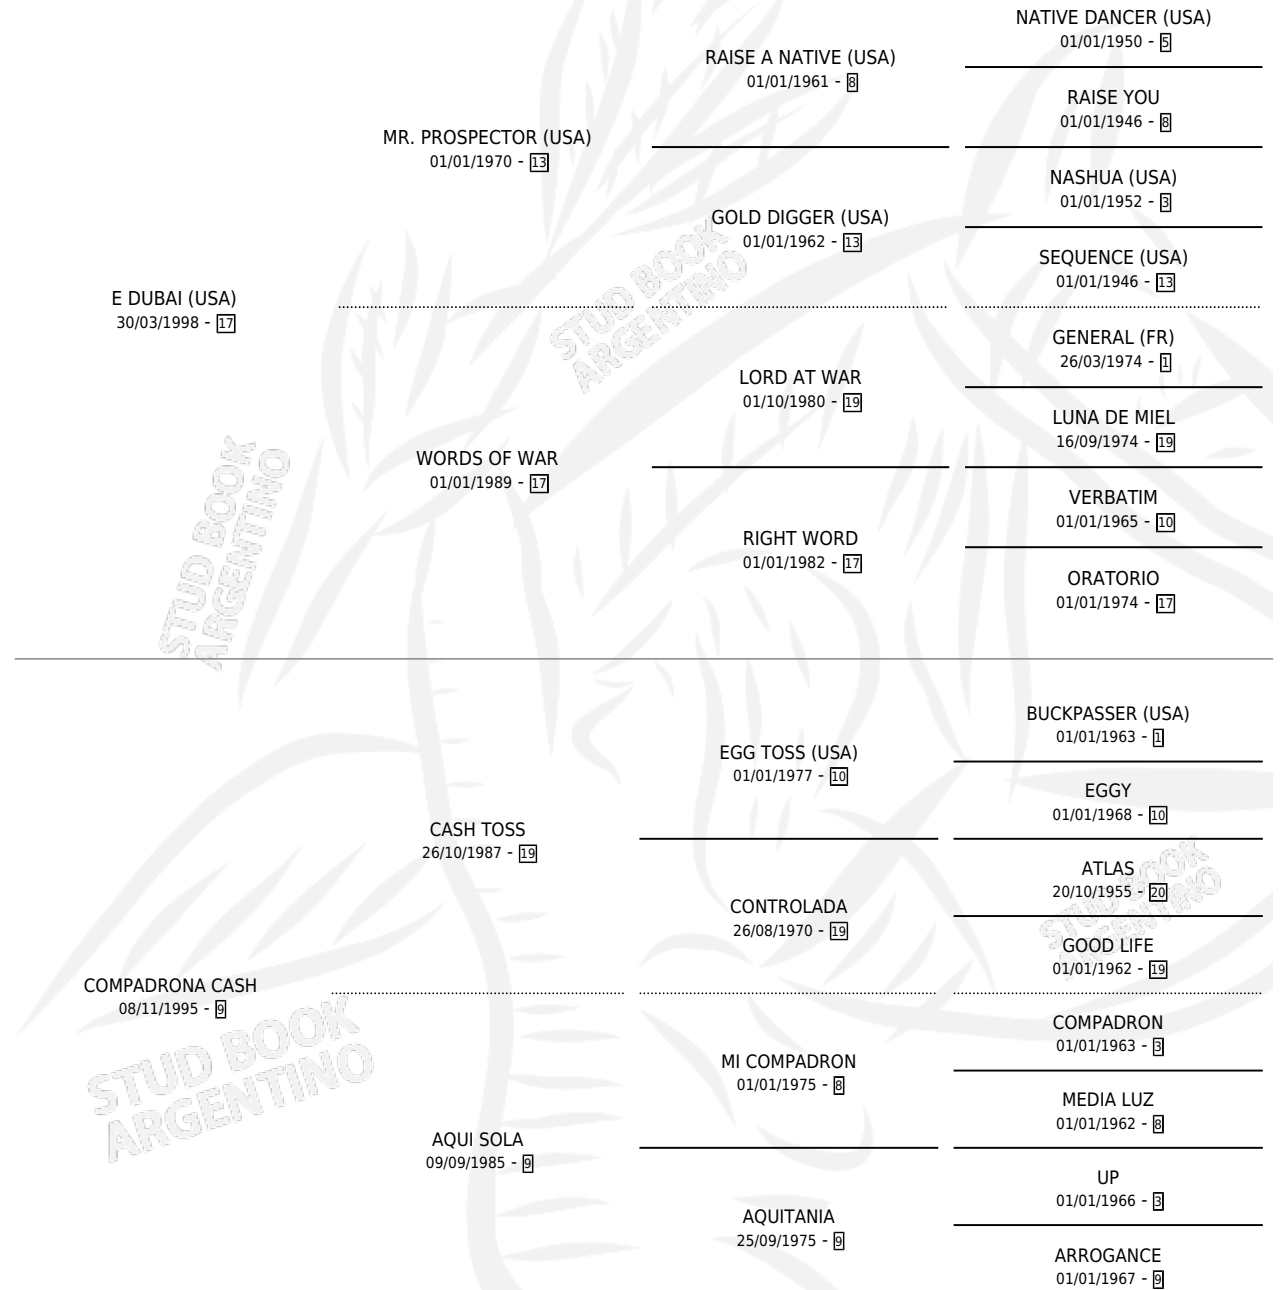

E COMPADRONA

por E DUBAI (USA) y COMPADRONA CASH por CASH TOSS

Argentina · Hembra · Zaino Colorado · SP · 01/09/2014
Familia 9 · Volumen 42

ESTADO

TIPIFICACIÓN SANGUÍNEA	X
TIPIFICACIÓN POR ADN	✓
PASAPORTE	✓
IDENTIFICACIÓN POR MICROCHIP	✓
REPRODUCTOR	X

Lugar de nacimiento: Campo particular
Criador: Riobo Carlos Maria

PEDIGREE

E COMPADRONA

Datos oficiales del Stud Book Argentino

Documento generado el 04/05/2026

studbook.org.ar