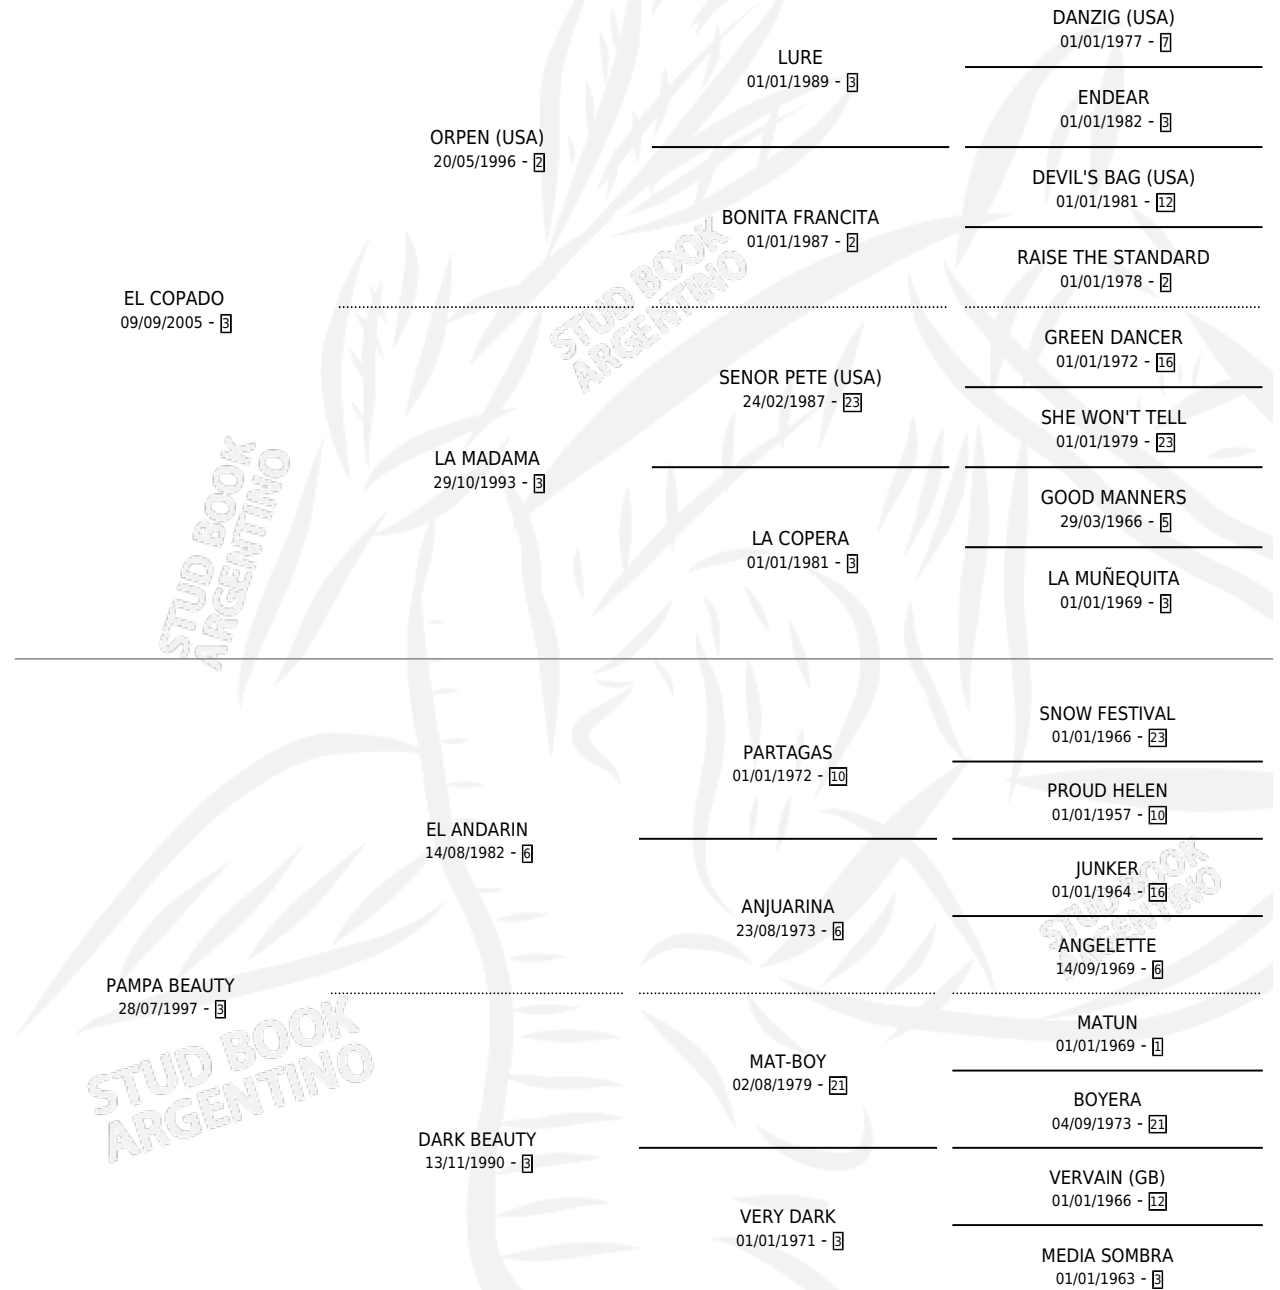

PAMPEANO SOY

por EL COPADO y PAMPA BEAUTY por EL ANDARIN

Argentina · Macho · Alazan · SP · 26/07/2014
Familia 3-n · Volumen 42

ESTADO

TIPIFICACIÓN SANGUÍNEA	X
TIPIFICACIÓN POR ADN	X
PASAPORTE	X
IDENTIFICACIÓN POR MICROCHIP	X
REPRODUCTOR	X

Lugar de nacimiento: Masama

Criador: Masama

PEDIGREE

PAMPEANO SOY

Datos oficiales del Stud Book Argentino

Documento generado el 12/06/2026

studbook.org.ar