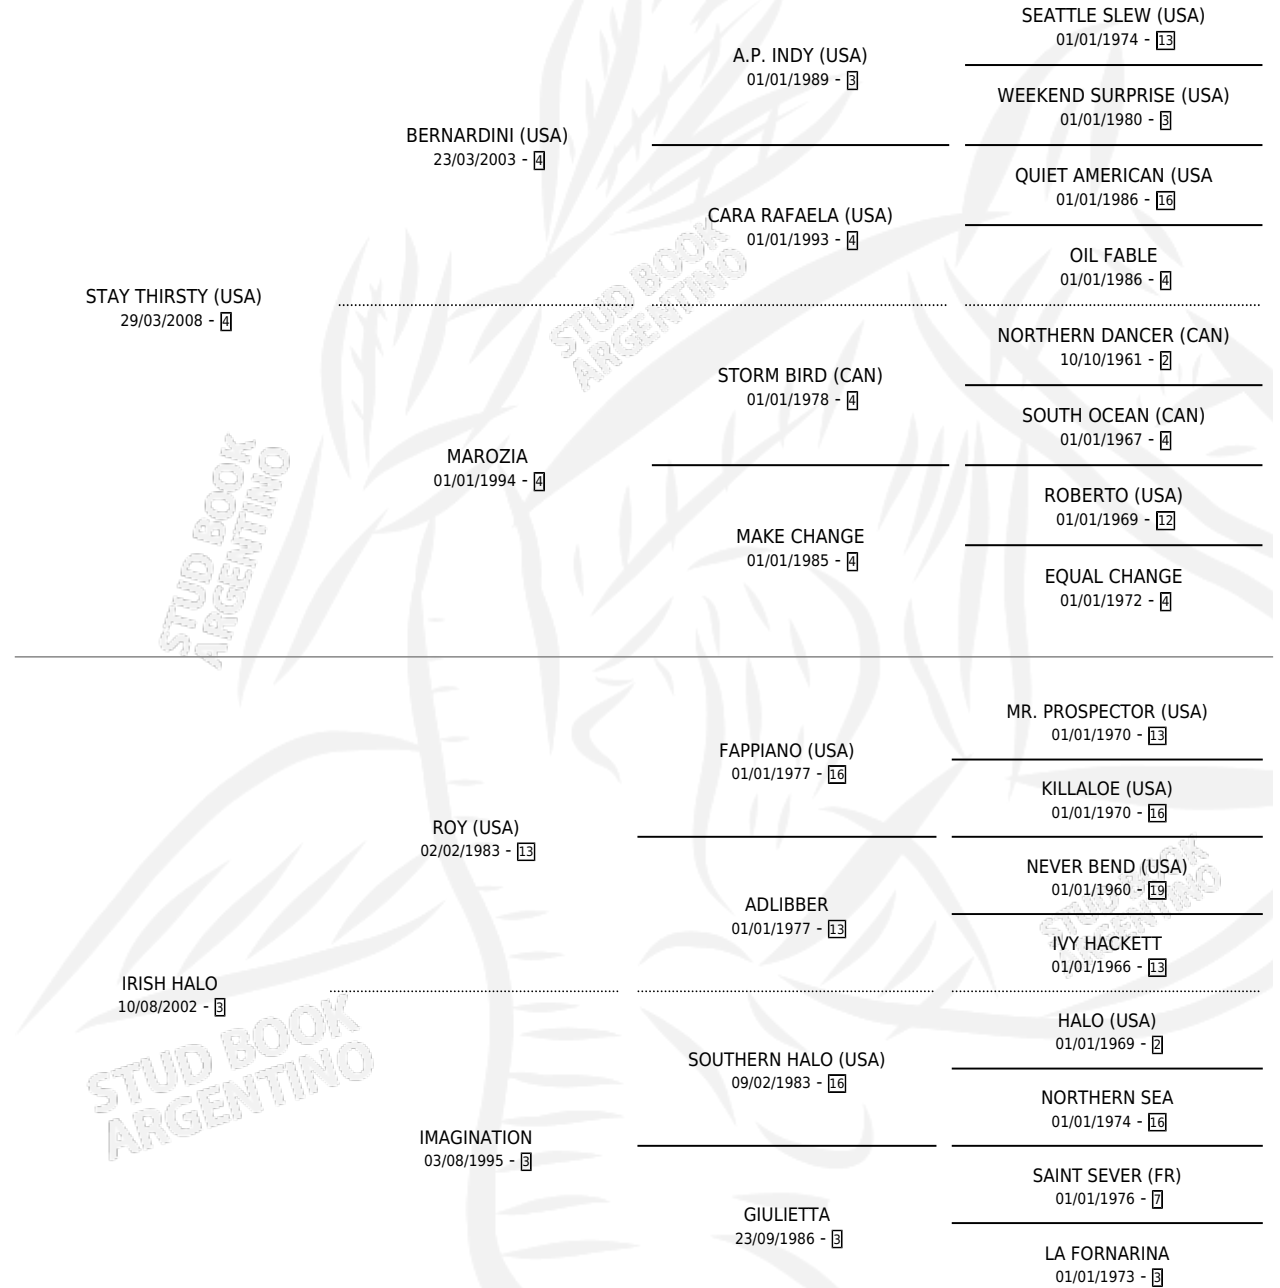

IRLANDES CALMO

por STAY THIRSTY (USA) y IRISH HALO por ROY (USA)

Argentina · Macho · Zaino · SP · 28/09/2014
Familia 3-b · Volumen 42

ESTADO

TIPIFICACIÓN SANGUÍNEA	X
TIPIFICACIÓN POR ADN	✓
PASAPORTE	✓
IDENTIFICACIÓN POR MICROCHIP	✓
REPRODUCTOR	X

Lugar de nacimiento: Masama

Criador: Masama

PEDIGREE

CAMPAÑA

Solo carreras oficiales de Argentina

POR EDAD

EDAD	CC	1°	2°	3°	4°	5°	NP	CLC	CLG	CLCG1	CLGG1	IMPORTE	GANANCIA / CC
3 AÑOS	8	1	1	2	1	0	3	0	0	0	0	\$158,370	\$19,796
4 AÑOS	6	1	0	1	0	2	2	0	0	0	0	\$84,000	\$14,000
TOTALES	14	2	1	3	1	2	5	0	0	0	0	\$242,370	\$17,312
%		14.3%	7.1%	21.4%	7.1%	14.3%	35.7%	0.0%	0.0%	0.0%	0.0%		