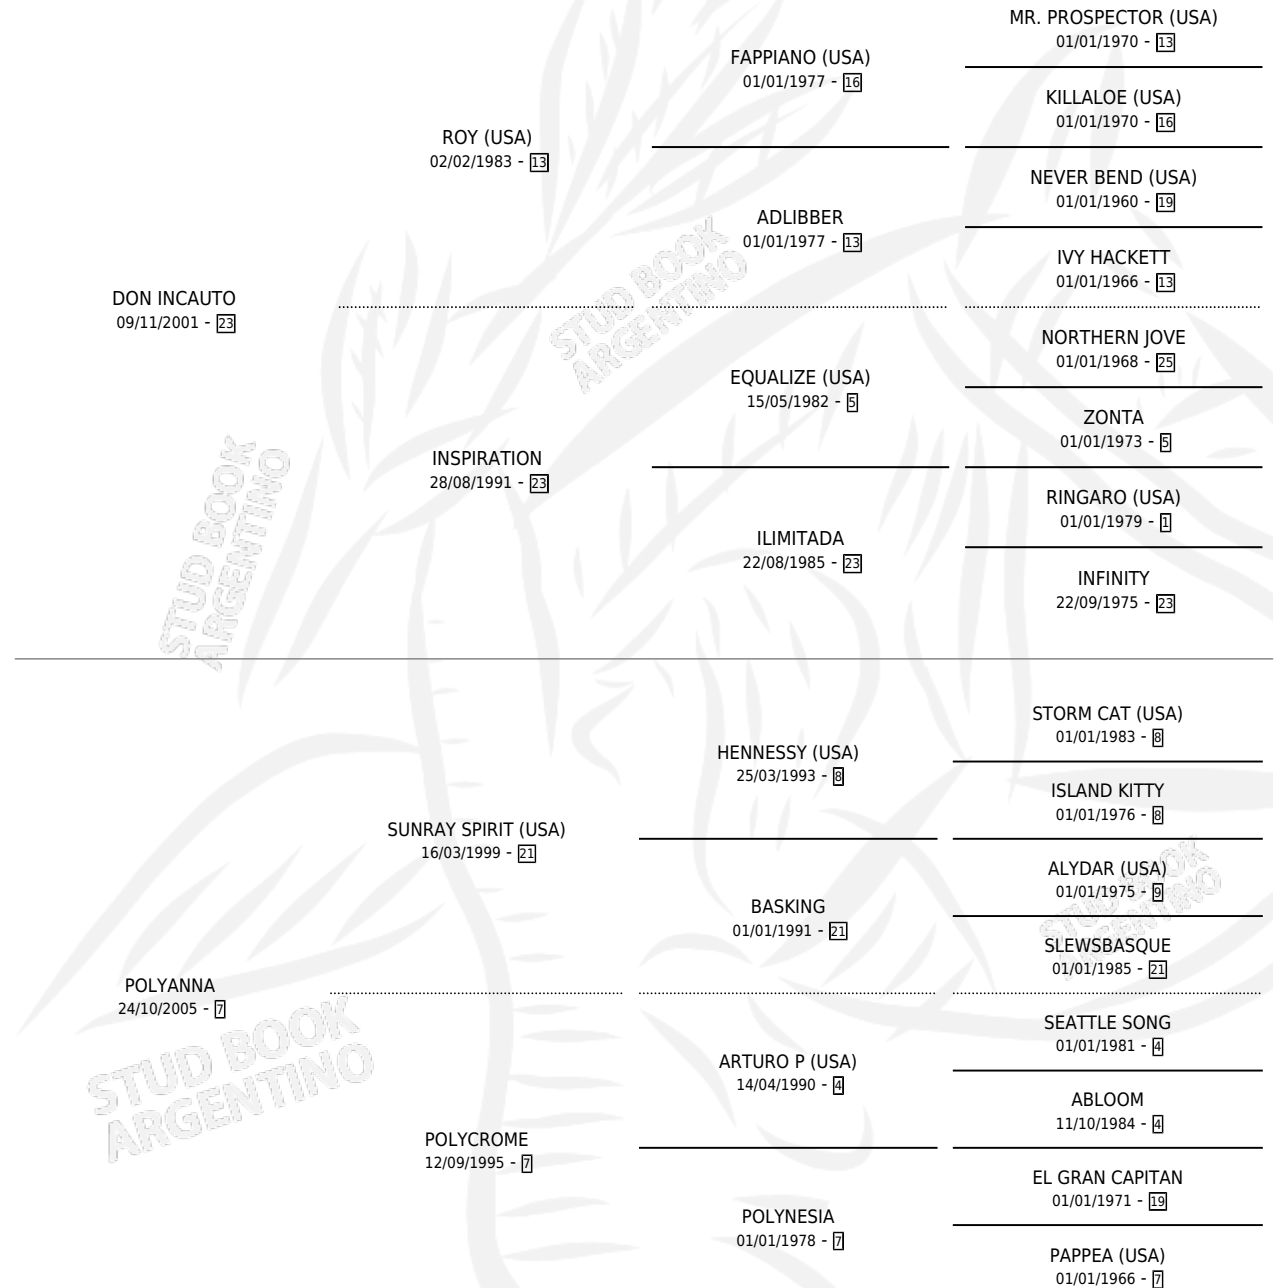

SEÑORA POLY

por **DON INCAUTO** y **POLYANNA** por **SUNRAY SPIRIT**
(USA)

Argentina · Hembra · Tordillo · SP · 06/09/2014
Familia 7 · Volumen 42

ESTADO

TIPIFICACIÓN SANGUÍNEA	X
TIPIFICACIÓN POR ADN	X
PASAPORTE	X
IDENTIFICACIÓN POR MICROCHIP	X
REPRODUCTOR	X

Lugar de nacimiento: Vadarkblar

Criador: Vadarkblar

PEDIGREE

SEÑORA POLY

Datos oficiales del Stud Book Argentino

Documento generado el 25/04/2026

studbook.org.ar