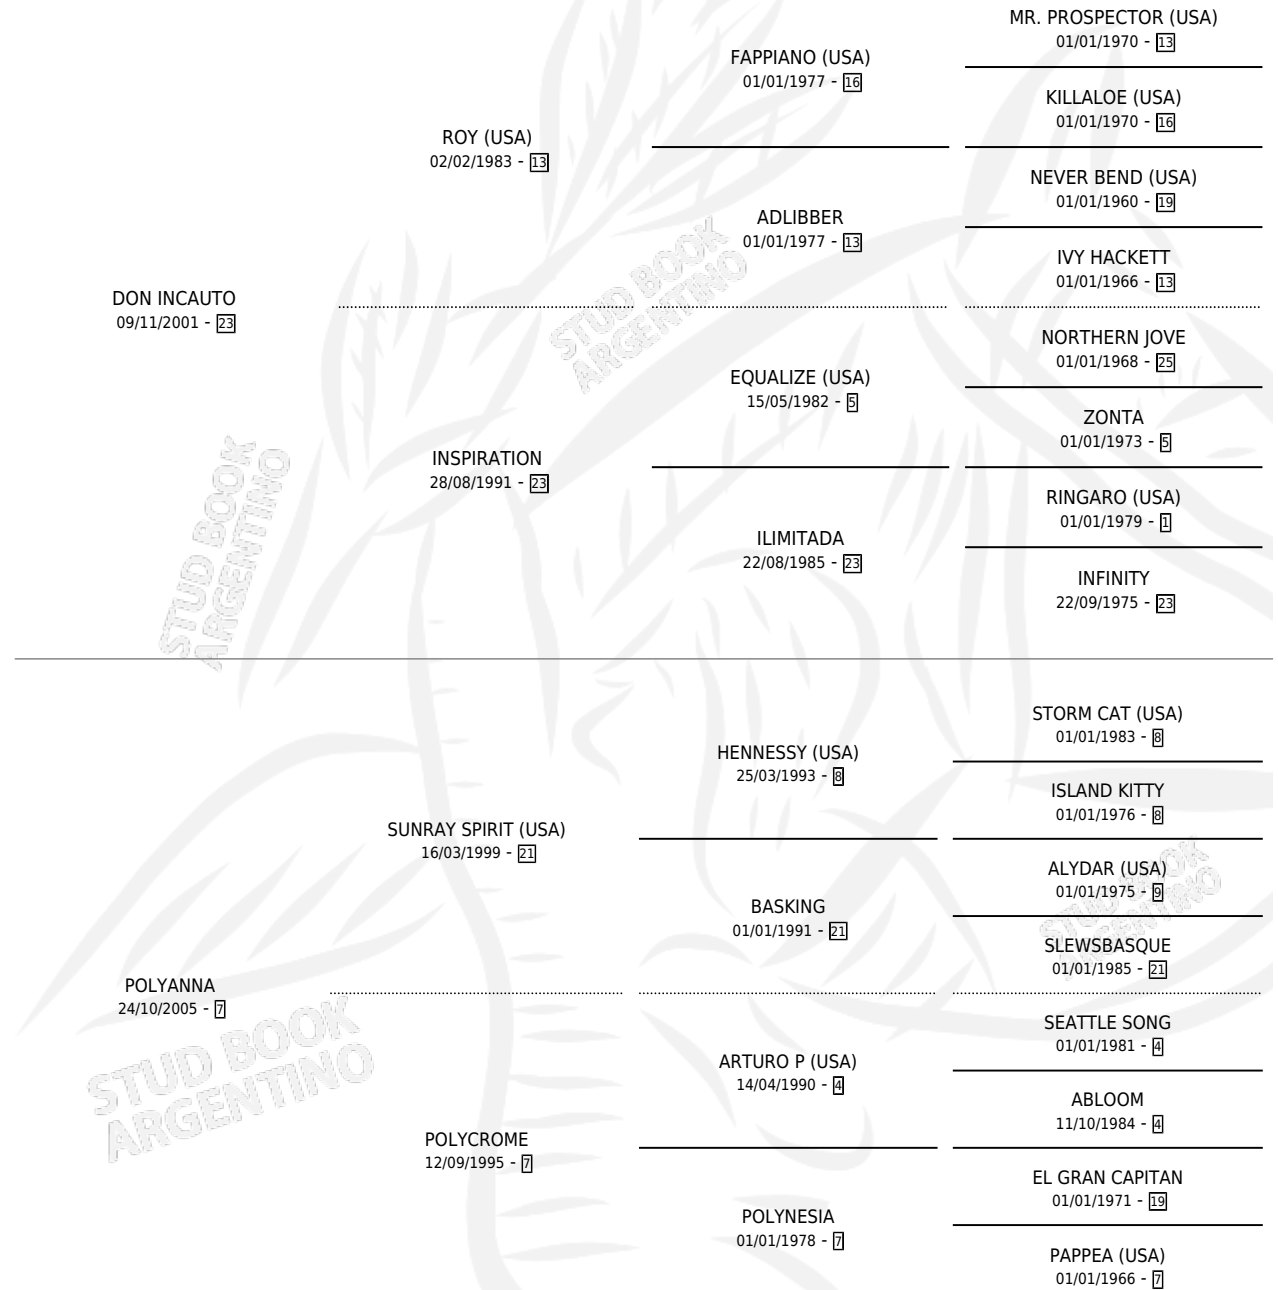

SEÑORA POLY

por **DON INCAUTO** y **POLYANNA** por **SUNRAY SPIRIT**
(USA)

Argentina · Hembra · Tordillo · SP · 06/09/2014
Familia 7 · Volumen 42

ESTADO

TIPIFICACIÓN SANGUÍNEA	X
TIPIFICACIÓN POR ADN	X
PASAPORTE	X
IDENTIFICACIÓN POR MICROCHIP	X
REPRODUCTOR	X

Lugar de nacimiento: Vadarkblar

Criador: Vadarkblar

PEDIGREE

SEÑORA POLY

Datos oficiales del Stud Book Argentino

Documento generado el 12/06/2026

studbook.org.ar