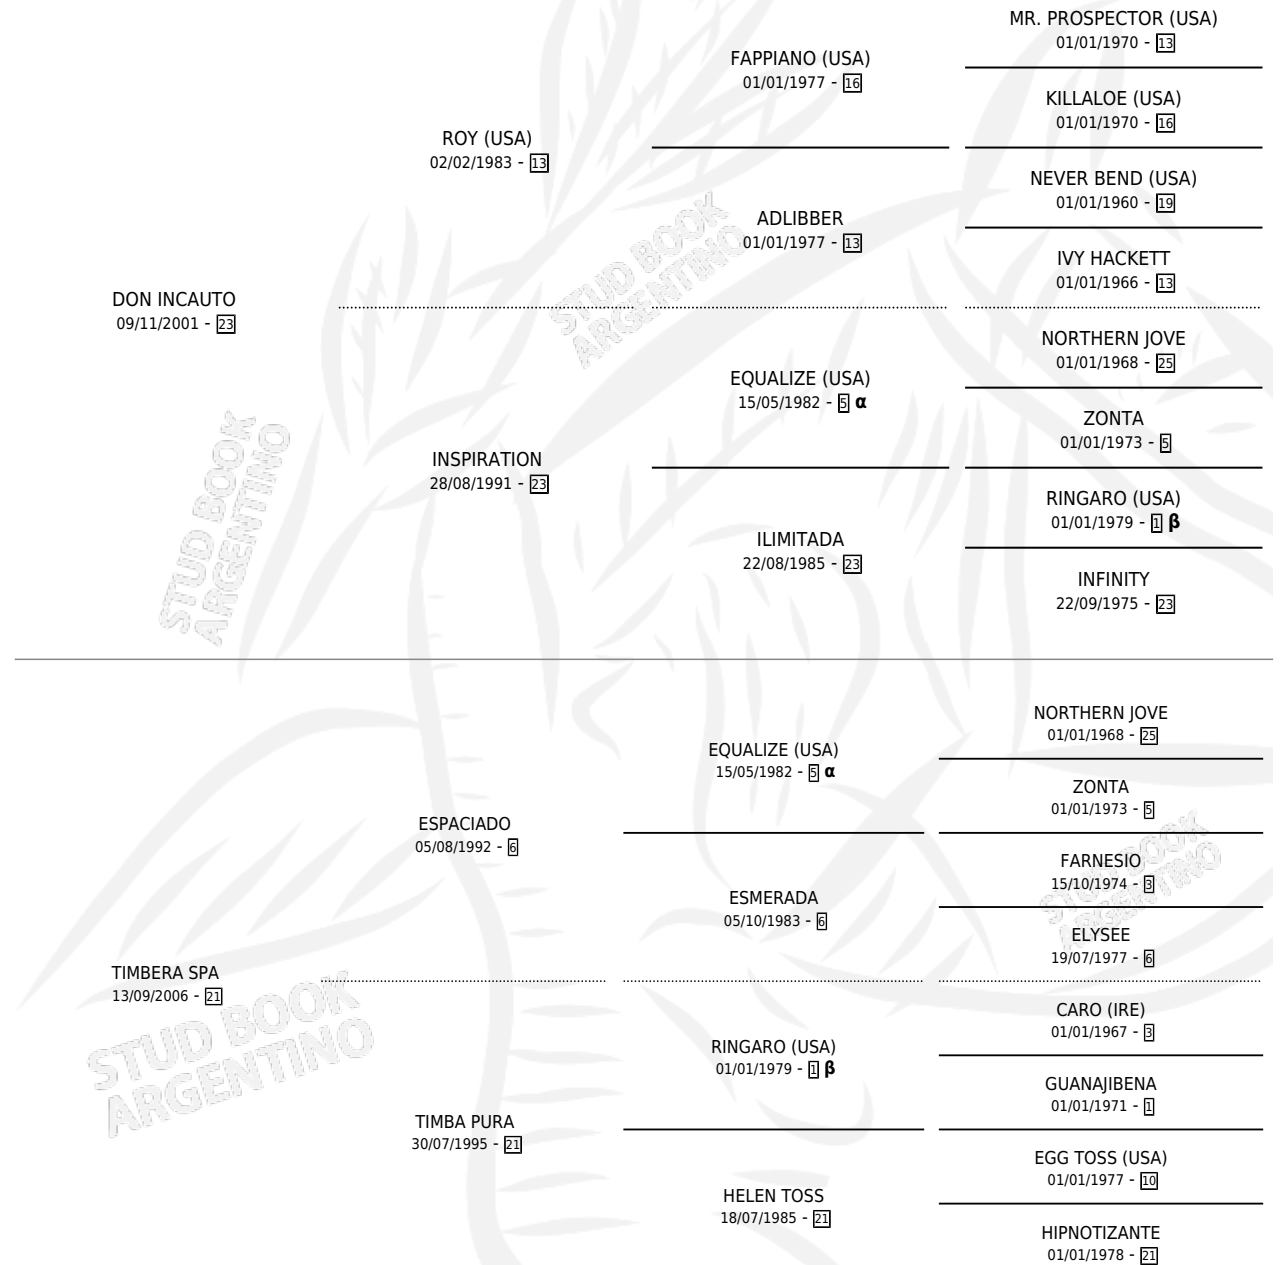

SEÑOR DE LA TIMBA

por DON INCAUTO y TIMBERA SPA por ESPACIADO

Argentina · Macho · Tordillo · SP · 14/09/2014
Familia 21-a · Volumen 42

ESTADO

TIPIFICACIÓN SANGUÍNEA	X
TIPIFICACIÓN POR ADN	✓
PASAPORTE	✓
IDENTIFICACIÓN POR MICROCHIP	✓
REPRODUCTOR	X

Lugar de nacimiento: Vadarkblar

Criador: Vadarkblar

PEDIGREE

INBREEDING : α, β

CAMPAÑA

Solo carreras oficiales de Argentina

POR EDAD

EDAD	CC	1°	2°	3°	4°	5°	NP	CLC	CLG	CLCG1	CLGG1	IMPORTE	GANANCIA / CC
3 AÑOS	1	0	0	0	0	0	1	0	0	0	0	\$0	\$0
4 AÑOS	1	0	0	0	0	0	1	0	0	0	0	\$0	\$0
TOTALES	2	0	0	0	0	0	2	0	0	0	0	\$0	\$0
%		0.0%	0.0%	0.0%	0.0%	0.0%	100%	0.0%	0.0%	0.0%	0.0%		

CARRERAS

FECHA	E	HIP. N°	O	DIST.	PREMIO	CAT.	PISTA	JOCKEY	CABALLERIZA CUIDADOR	POS.	IMPORTE	PAGO	
23/08/2018	4	LPA	8	14	1200	KENDAL	ALW	ARENA	GIORGIS ABEL LUJAN JOSE	CANDELA C (LP) YEFFAL RAUL ALFREDO	10	\$0	30.10
14/06/2018	3	LPA	2	12	1000	MALDIVAS	ALW	ARENA	GIORGIS ABEL LUJAN JOSE	CANDELA C (LP) YEFFAL RAUL ALFREDO	11	\$0	28.40