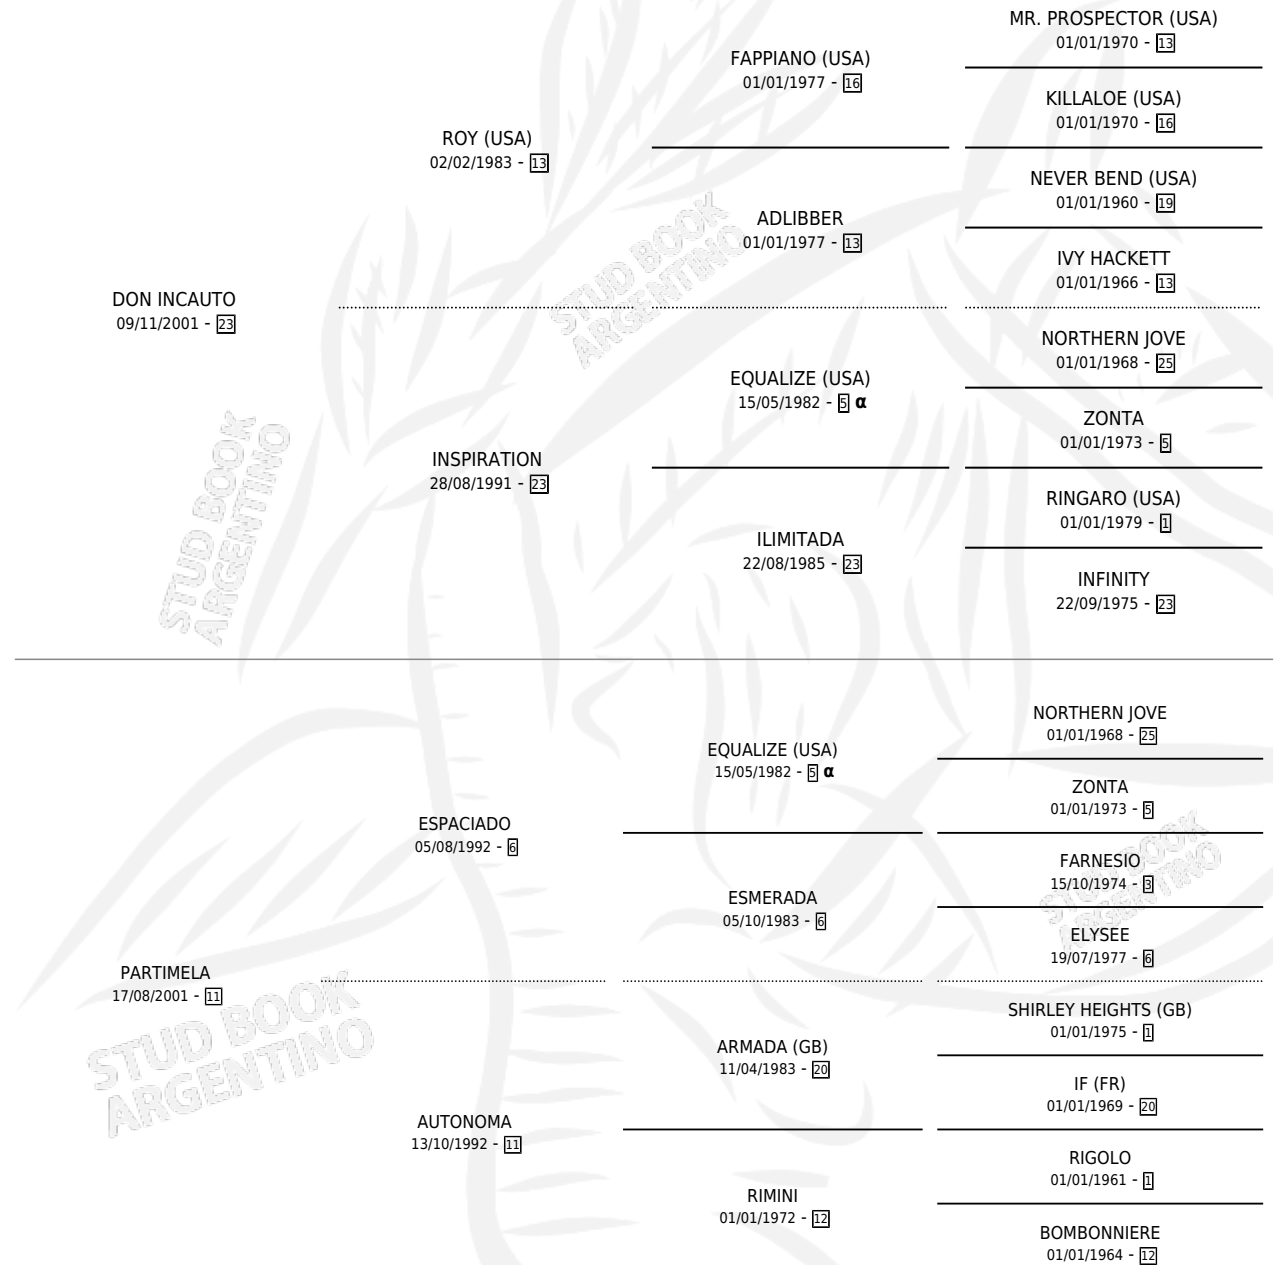

# SEÑORA DIVIDIDA

por DON INCAUTO y PARTIMELA por ESPACIADO

Argentina · Hembra · Zaino · SP · 20/09/2014  
Familia 11 · Volumen 42

## ESTADO

TIPIFICACIÓN SANGUÍNEA	X
TIPIFICACIÓN POR ADN	X
PASAPORTE	X
IDENTIFICACIÓN POR MICROCHIP	X
REPRODUCTOR	X

**Lugar de nacimiento:** Vadarkblar

**Criador:** Vadarkblar

## PEDIGREE

INBREEDING :  $\alpha$

# SEÑORA DIVIDIDA

**Datos oficiales del Stud Book Argentino**

Documento generado el 04/05/2026

[studbook.org.ar](http://studbook.org.ar)