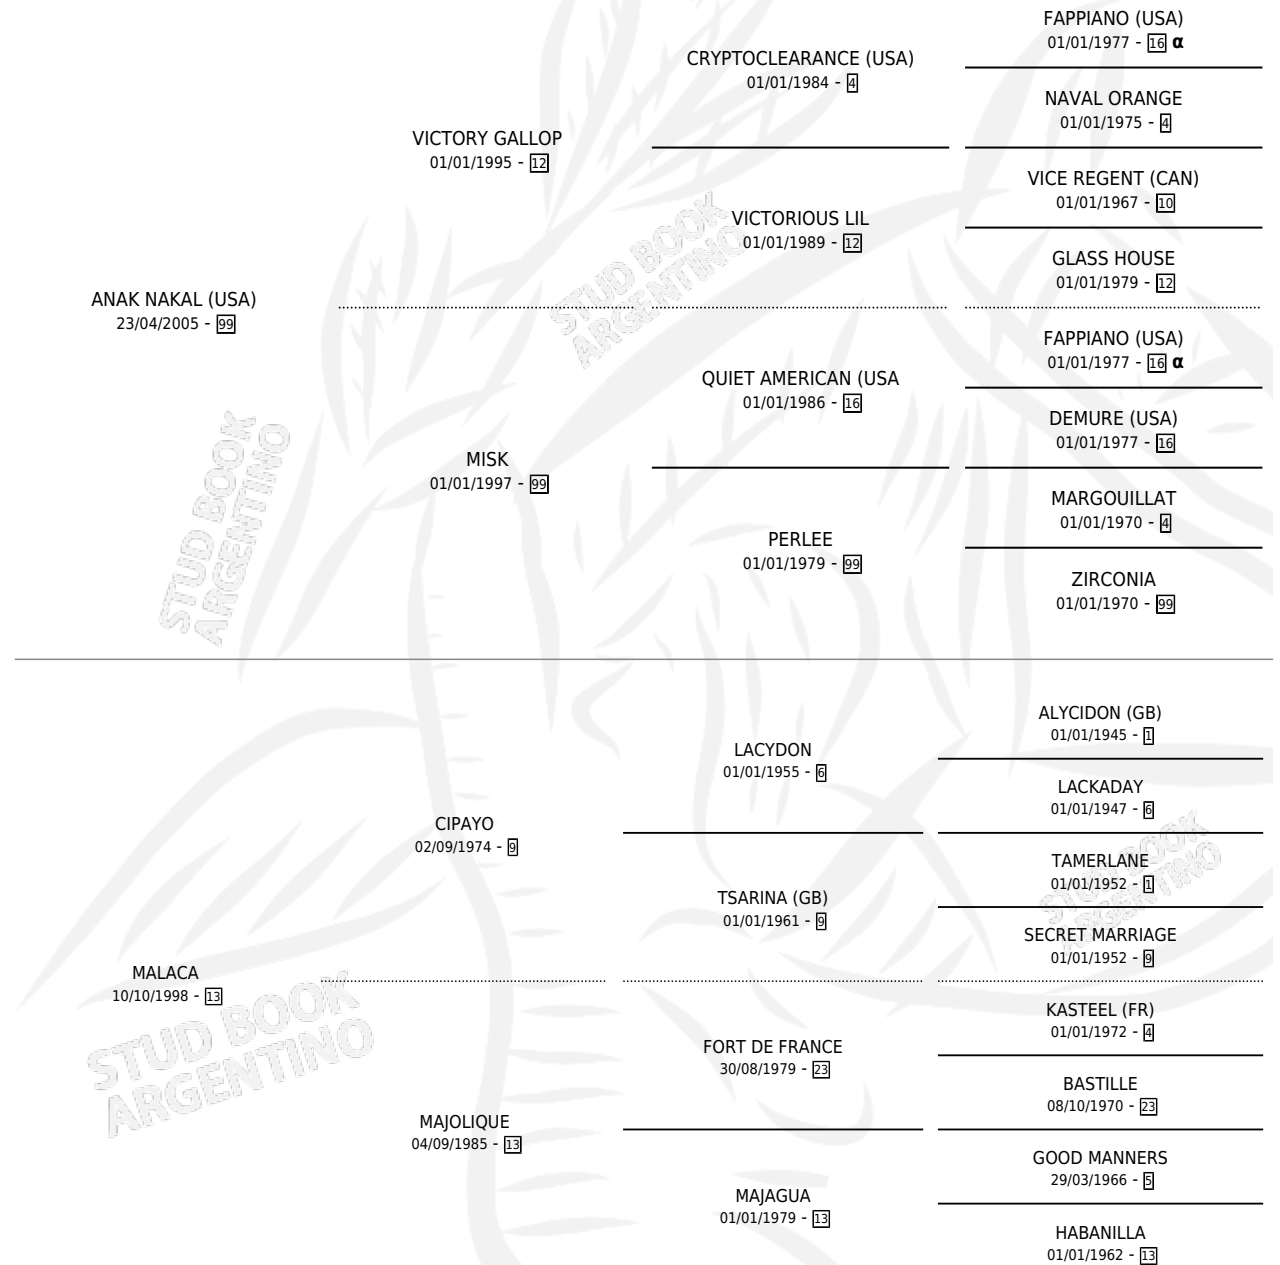

MALAKINO KAL

por ANAK NAKAL (USA) y MALACA por CIPAYO

Argentina · Macho · Zaino · SP · 13/09/2014
Familia 13-e · Volumen 42

ESTADO

TIPIFICACIÓN SANGUÍNEA	X
TIPIFICACIÓN POR ADN	✓
PASAPORTE	✓
IDENTIFICACIÓN POR MICROCHIP	✓
REPRODUCTOR	X

Lugar de nacimiento: Vadarkblar

Criador: Vadarkblar

PEDIGREE

INBREEDING : α

CAMPAÑA

Solo carreras oficiales de Argentina

POR EDAD

EDAD	CC	1°	2°	3°	4°	5°	NP	CLC	CLG	CLCG1	CLGG1	IMPORTE	GANANCIA / CC
3 AÑOS	7	0	0	0	4	1	2	0	0	0	0	\$31,500	\$4,500
4 AÑOS	3	0	0	0	1	0	2	0	0	0	0	\$6,000	\$2,000
TOTALES	10	0	0	0	5	1	4	0	0	0	0	\$37,500	\$3,750
%		0.0%	0.0%	0.0%	50.0%	10.0%	40.0%	0.0%	0.0%	0.0%	0.0%		

No placés en Tandil, Azul, San Isidro y La Plata en 10 carreras disputadas.

POR DISTANCIA

HIPODROMO	CC	1°	2°	3°	4°	5°	NP	CLC	CLG	CLCG1	CLGG1	IMPORTE
SAN ISIDRO	1	0	0	0	0	0	1	0	0	0	0	\$0
1100 MTS	1	0	0	0	0	0	1	0	0	0	0	\$0
AZUL	7	0	0	0	4	1	2	0	0	0	0	\$30,500
1200 MTS	7	0	0	0	4	1	2	0	0	0	0	\$30,500
LA PLATA	1	0	0	0	0	0	1	0	0	0	0	\$0
1400 MTS	1	0	0	0	0	0	1	0	0	0	0	\$0
TANDIL	1	0	0	0	1	0	0	0	0	0	0	\$7,000
1000 MTS	1	0	0	0	1	0	0	0	0	0	0	\$7,000