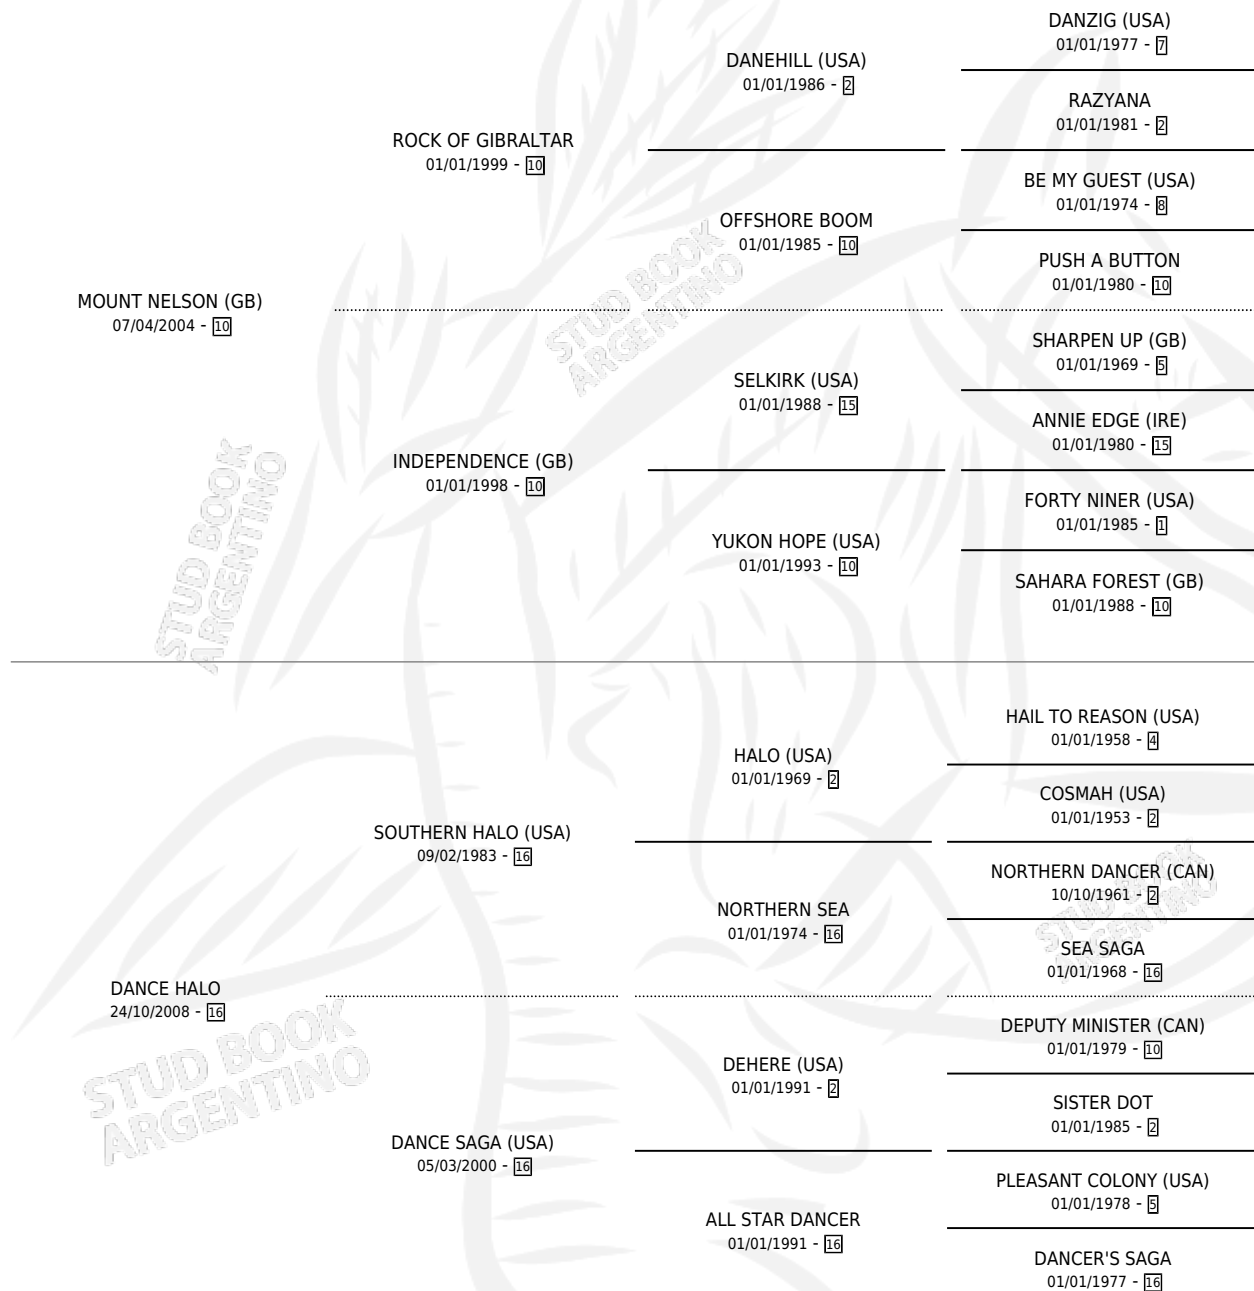

KING DICKEY

por **MOUNT NELSON (GB)** y **DANCE HALO** por **SOUTHERN HALO (USA)**

Argentina · Macho · Zaino Colorado · SP · 30/08/2014
Familia 16-g · Volumen 42

ESTADO

TIPIFICACIÓN SANGUÍNEA	X
TIPIFICACIÓN POR ADN	✓
PASAPORTE	✓
IDENTIFICACIÓN POR MICROCHIP	✓
REPRODUCTOR	X

Lugar de nacimiento: La Nora

Criador: La Nora

PEDIGREE

CAMPAÑA

Solo carreras oficiales de Argentina

POR EDAD

EDAD	CC	1°	2°	3°	4°	5°	NP	CLC	CLG	CLCG1	CLGG1	IMPORTE	GANANCIA / CC
2 AÑOS	3	0	0	0	0	0	3	0	0	0	0	\$0	\$0
3 AÑOS	4	0	0	1	2	0	1	0	0	0	0	\$86,100	\$21,525
4 AÑOS	6	1	0	1	0	1	3	0	0	0	0	\$123,000	\$20,500
5 AÑOS	1	0	0	0	0	0	1	0	0	0	0	\$0	\$0
TOTALES	14	1	0	2	2	1	8	0	0	0	0	\$209,100	\$14,936
%		7.1%	0.0%	14.3%	14.3%	7.1%	57.1%	0.0%	0.0%	0.0%	0.0%		