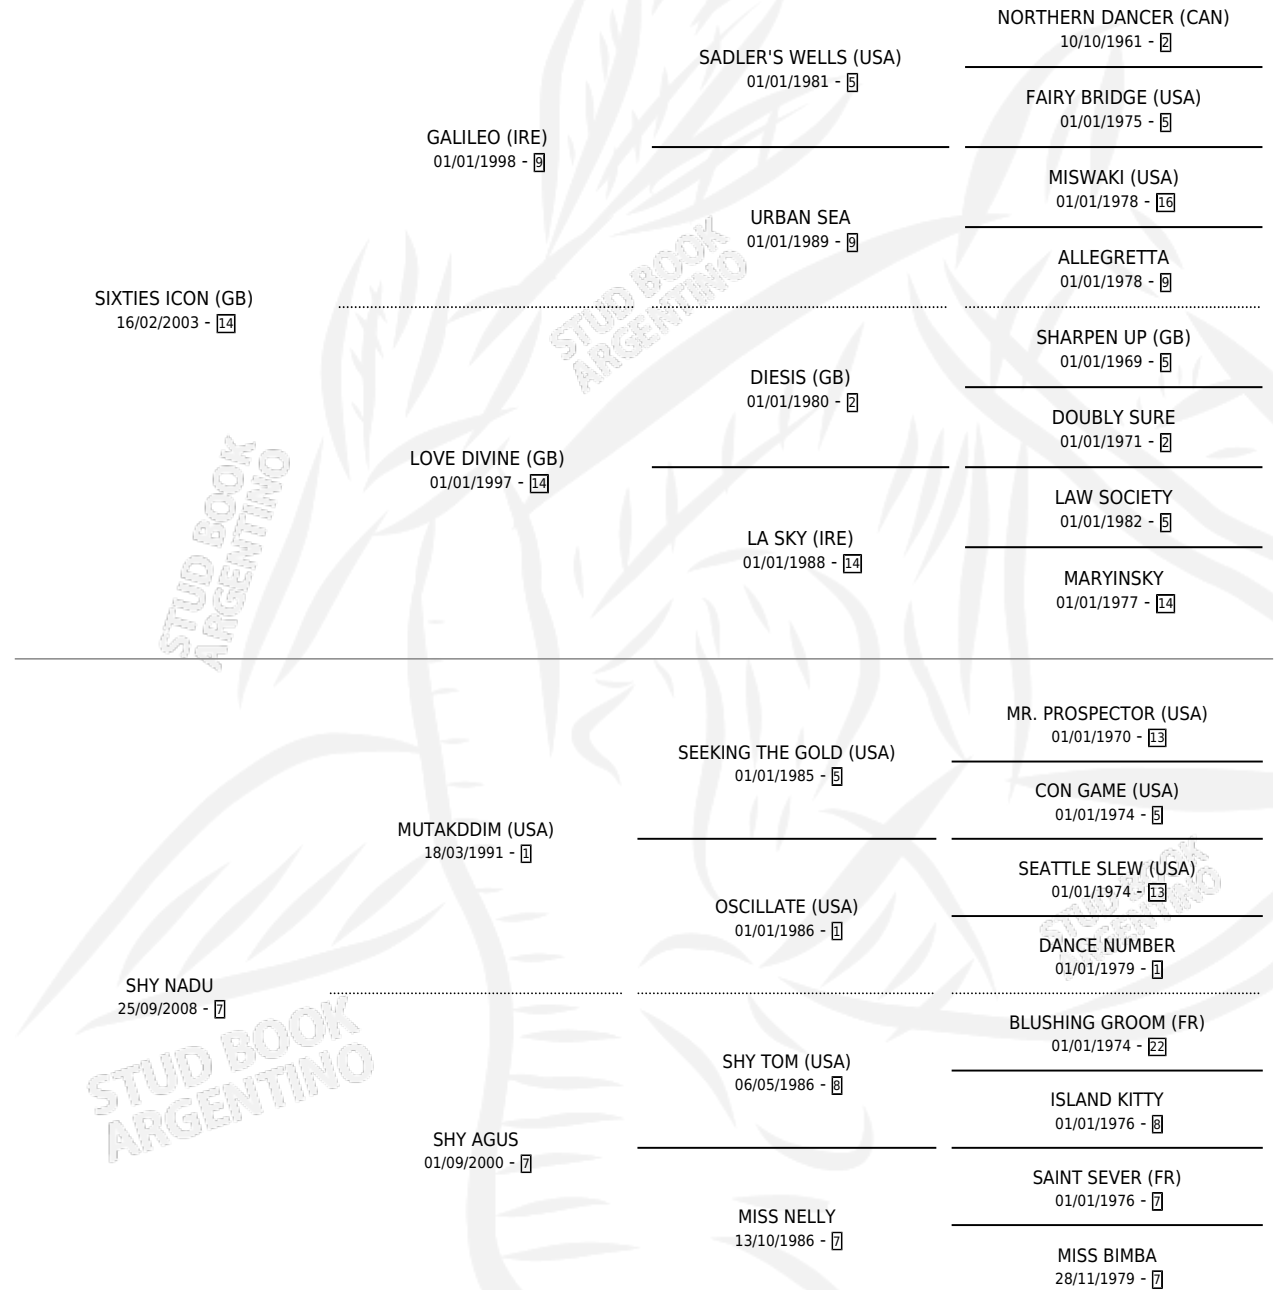

SHYXTIES

por **SIXTIES ICON (GB)** y **SHY NADU** por **MUTAKDDIM (USA)**

Argentina · Hembra · Zaino · SP · 03/09/2014
Familia 7 · Volumen 42

ESTADO

TIPIFICACIÓN SANGUÍNEA	X
TIPIFICACIÓN POR ADN	✓
PASAPORTE	✓
IDENTIFICACIÓN POR MICROCHIP	✓
REPRODUCTOR	✓

Lugar de nacimiento: La Pasion
Criador: La Pasion

~

HIJOS

	MACHOS	HEMBRAS
2 NACIERON	1	1
SIN ACTUACIONES		

PEDIGREE

CAMPAÑA

Solo carreras oficiales de Argentina

POR EDAD