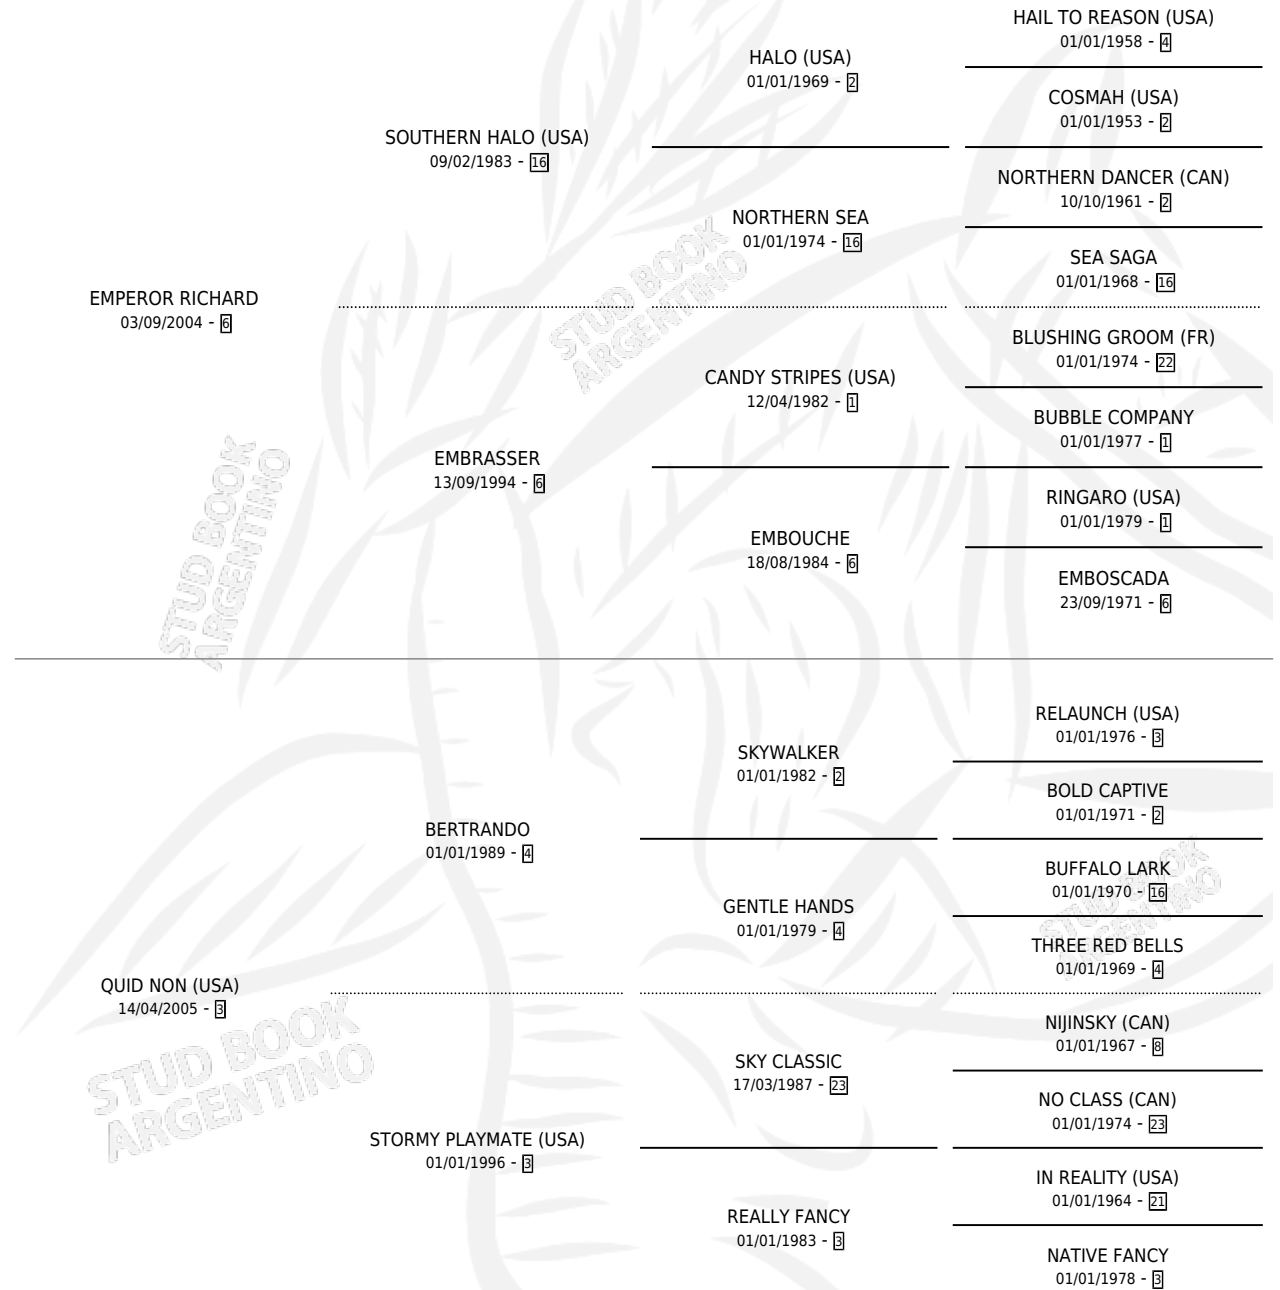

QUICKLY RICH

por **EMPEROR RICHARD** y **QUID NON (USA)** por **BERTRANDO**

Argentina · Hembra · Zaino · SP · 03/09/2014
Familia 3-n · Volumen 42

ESTADO

TIPIFICACIÓN SANGUÍNEA	X
TIPIFICACIÓN POR ADN	✓
PASAPORTE	✓
IDENTIFICACIÓN POR MICROCHIP	✓
REPRODUCTOR	✓

Lugar de nacimiento: La Pasion
Criador: La Pasion

~

HIJOS

	MACHOS	HEMBRAS
1 NACIERON	0	1
SIN ACTUACIONES		

PEDIGREE

CAMPAÑA

Solo carreras oficiales de Argentina

POR EDAD