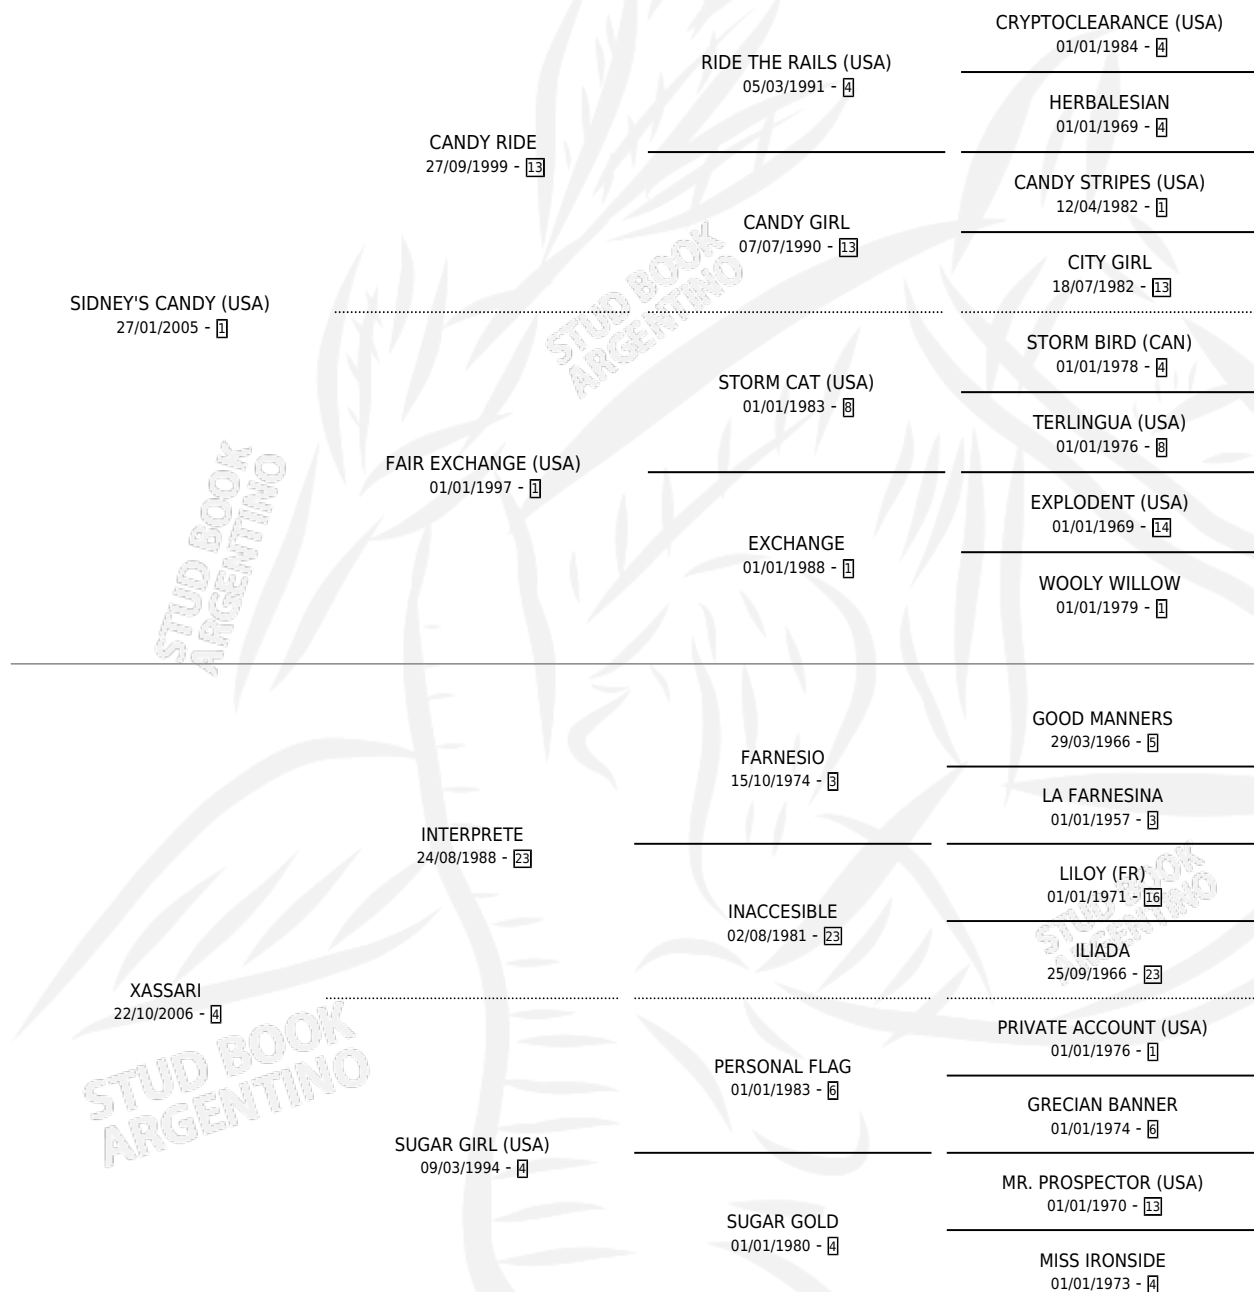

XALADO

por **SIDNEY'S CANDY (USA)** y **XASSARI** por **INTERPRETE**

Argentina · Macho · Alazan · SP · 05/09/2014
Familia 4-m · Volumen 42

ESTADO

TIPIFICACIÓN SANGUÍNEA	X
TIPIFICACIÓN POR ADN	✓
PASAPORTE	✓
IDENTIFICACIÓN POR MICROCHIP	✓
REPRODUCTOR	✓

Lugar de nacimiento: La Pasion
Criador: La Pasion

~

HIJOS

	MACHOS	HEMBRAS
47 NACIERON	22	25
4 CORRIERON	2	2
3 GANARON	2	1
0 GANADORES CL	0 GANADORES GR	0 GANADORES G1

PEDIGREE

CAMPAÑA

Solo carreras oficiales de Argentina