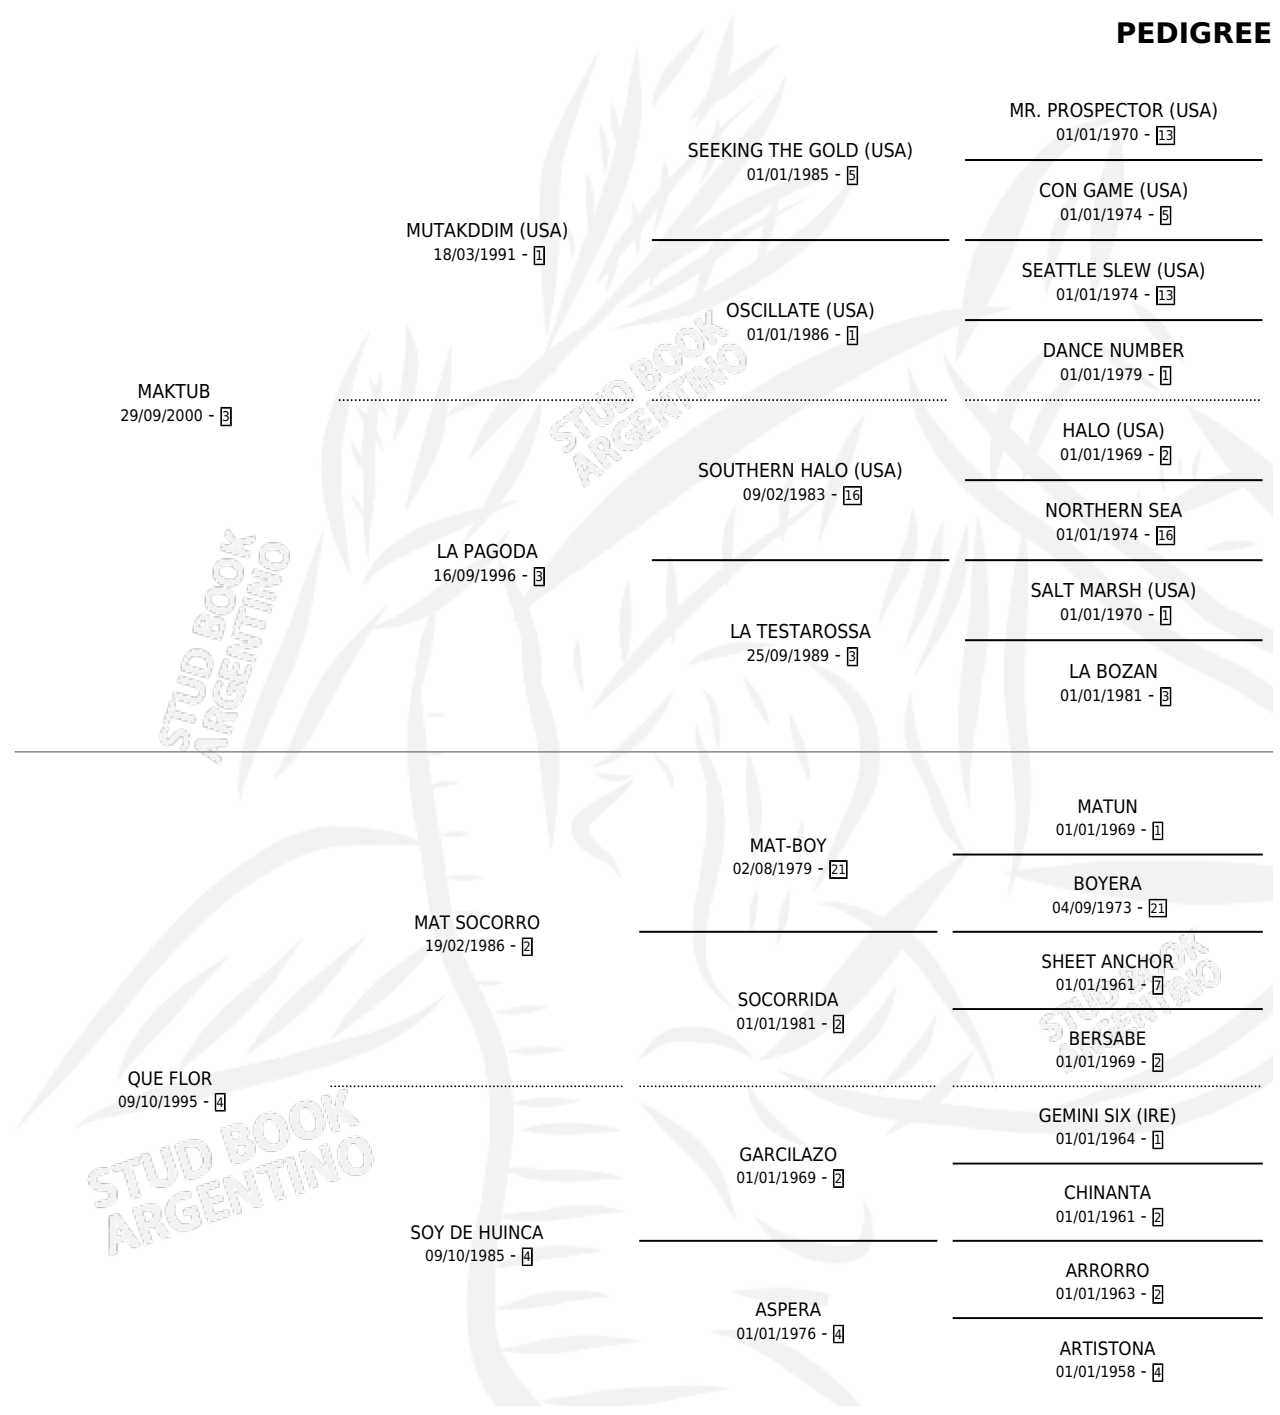

SOY HUINQUERO

por MAKTUB y QUE FLOR por MAT SOCORRO

Argentina · Macho · Zaino · SP · 11/09/2014
Familia 4-d · Volumen 42

ESTADO

TIPIFICACIÓN SANGUÍNEA	X
TIPIFICACIÓN POR ADN	X
PASAPORTE	X
IDENTIFICACIÓN POR MICROCHIP	X
REPRODUCTOR	X

Lugar de nacimiento: Don Roque

Criador: Sin dato

PEDIGREE

SOY HUINQUERO

Datos oficiales del Stud Book Argentino

Documento generado el 15/05/2026

studbook.org.ar