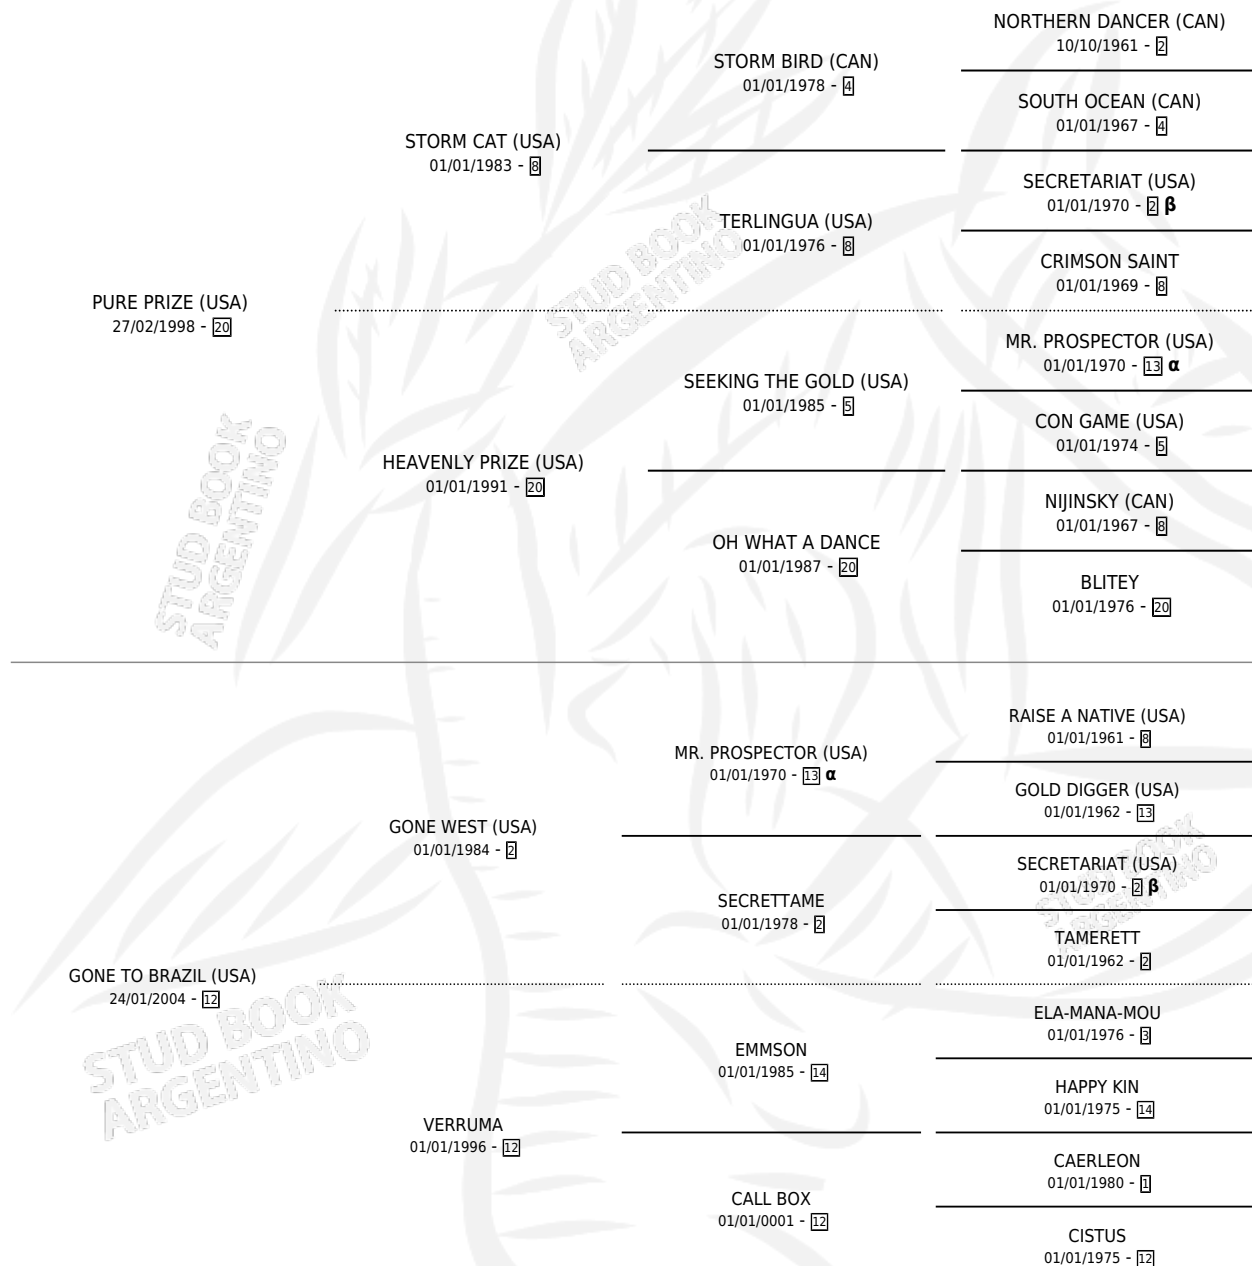

I'M GONE

por **PURE PRIZE (USA)** y **GONE TO BRAZIL (USA)** por **GONE WEST (USA)**

Argentina · Hembra · Alazan · SP · 29/09/2014
Familia 12-b · Volumen 42

ESTADO

TIPIFICACIÓN SANGUÍNEA	X
TIPIFICACIÓN POR ADN	✓
PASAPORTE	✓
IDENTIFICACIÓN POR MICROCHIP	✓
REPRODUCTOR	✓

Lugar de nacimiento: De La Pomme
Criador: De La Pomme

~

HIJOS

	MACHOS	HEMBRAS
5 NACIERON	2	3
2 CORRIERON	1	1

SIN ACTUACIONES

PEDIGREE

INBREEDING : **α,β**