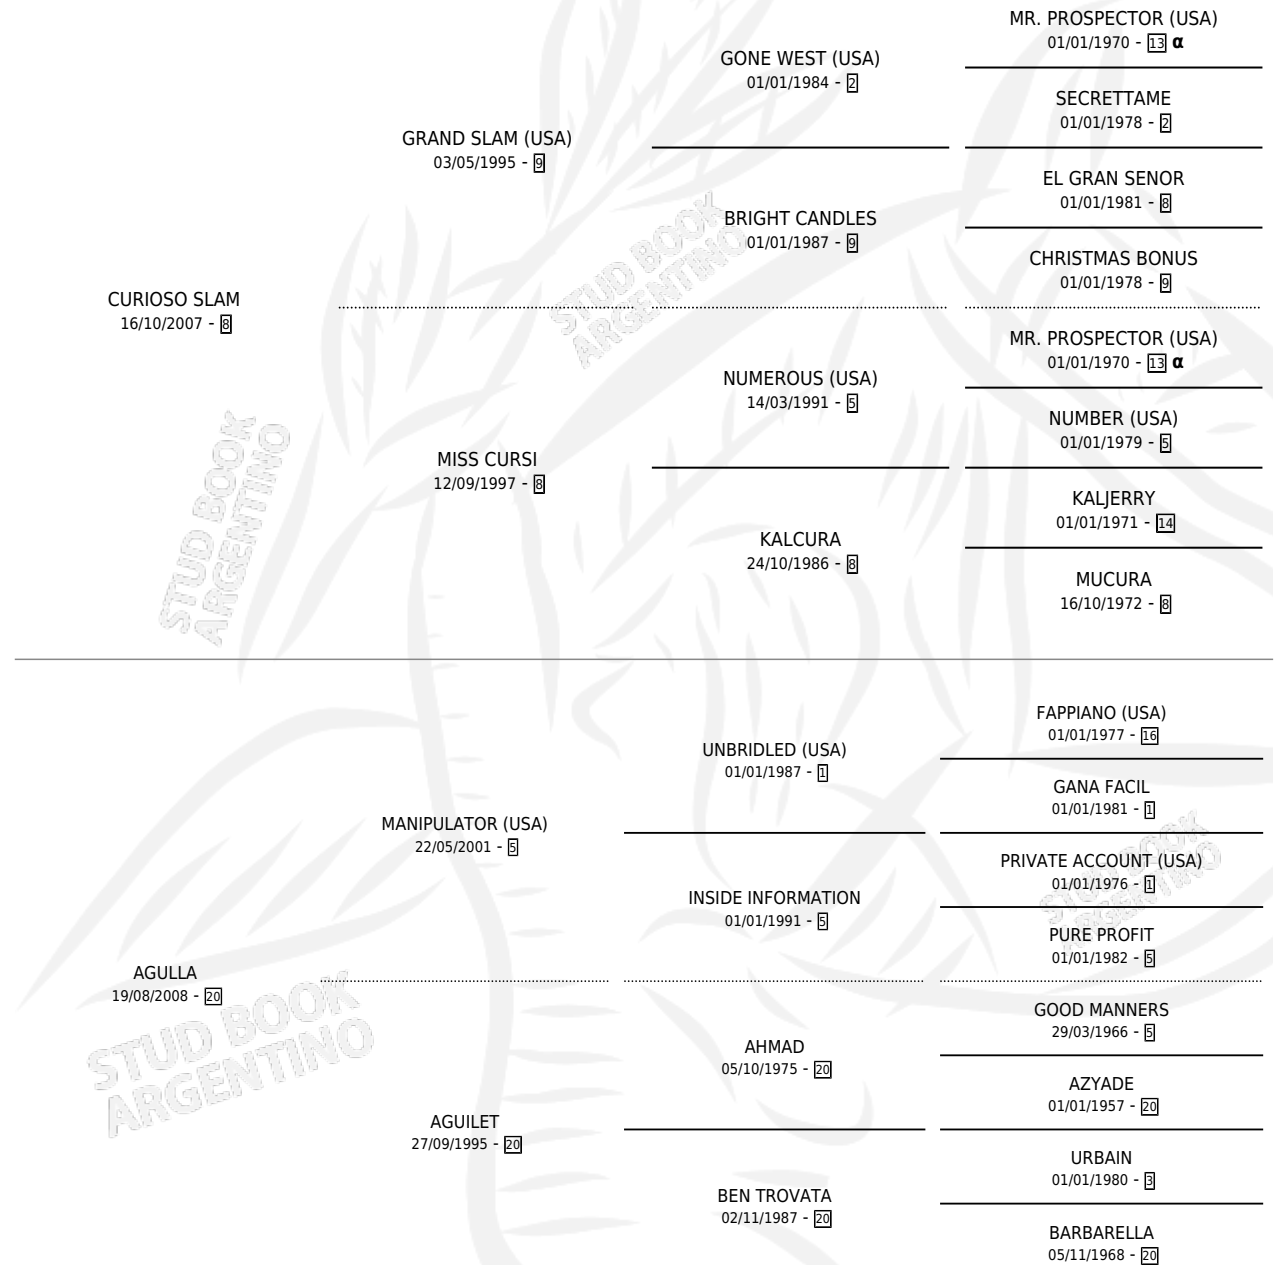

SLAM AWAY

por **CURIOSO SLAM** y **AGULLA** por **MANIPULATOR (USA)**

Argentina · Macho · Zaino · SP · 26/09/2014
Familia 20 · Volumen 42

ESTADO

TIPIFICACIÓN SANGUÍNEA	X
TIPIFICACIÓN POR ADN	✓
PASAPORTE	✓
IDENTIFICACIÓN POR MICROCHIP	✓
REPRODUCTOR	X

Lugar de nacimiento: Don Yeye
Criador: Pasarotti Cesar Adrian

PEDIGREE

INBREEDING : α

SLAM AWAY

Datos oficiales del Stud Book Argentino

Documento generado el 02/05/2026

studbook.org.ar