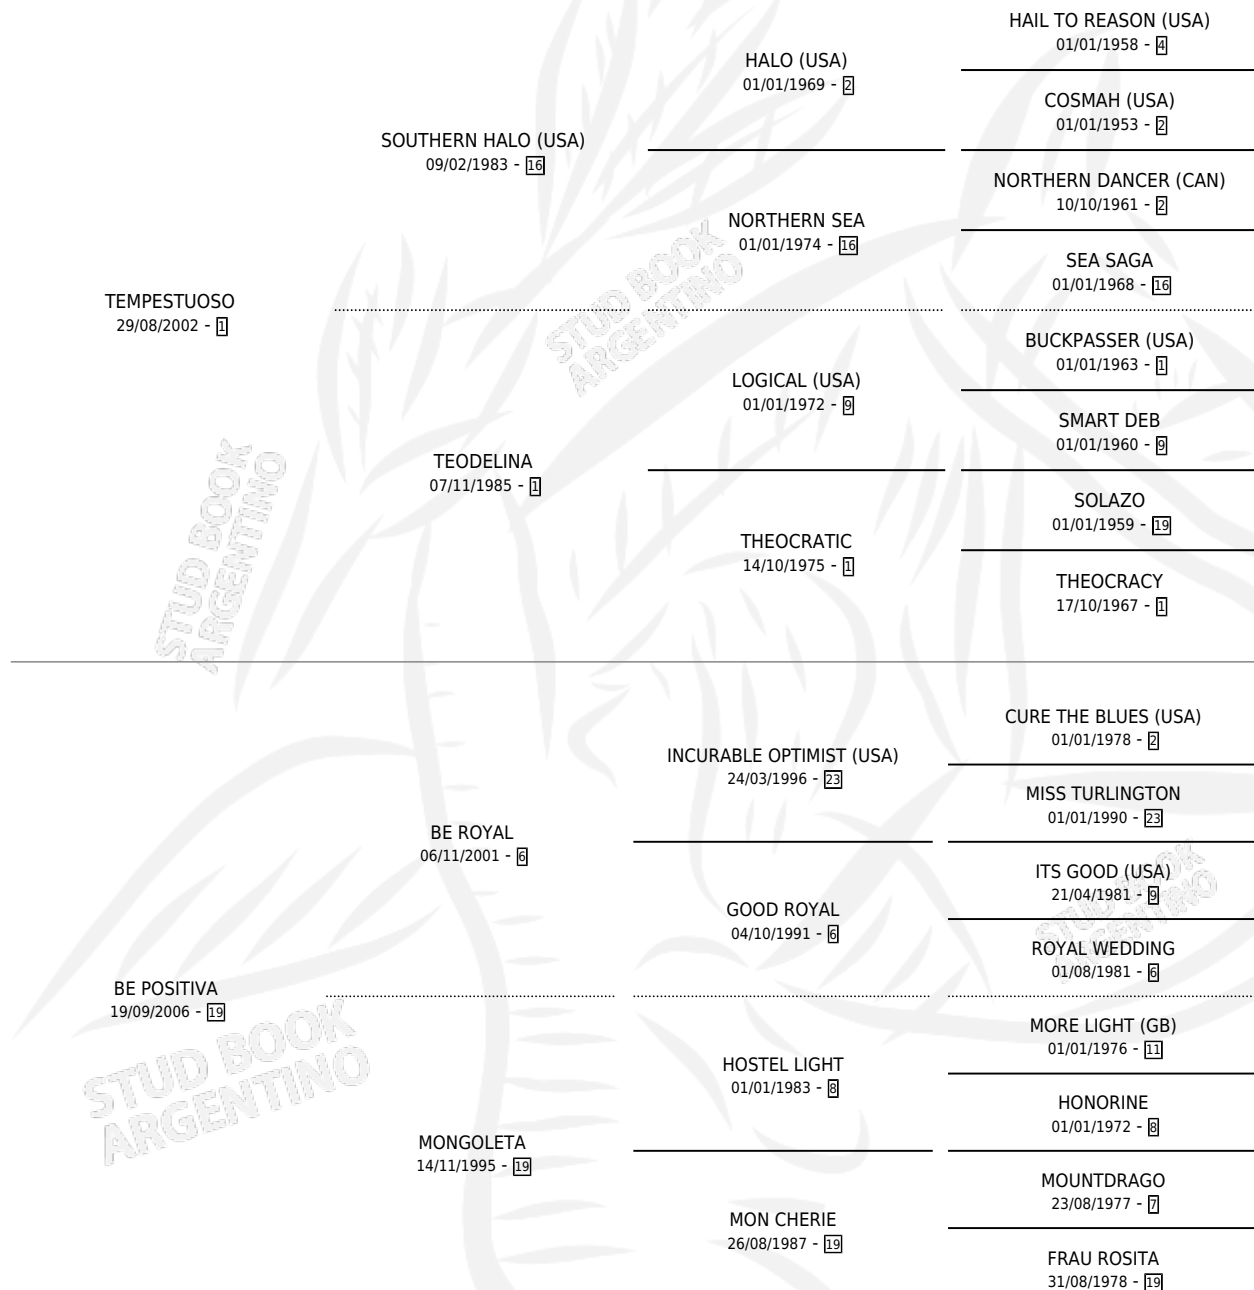

TEM-PAULA

por TEMPESTUOSO y BE POSITIVA por BE ROYAL

Argentina · Hembra · Zaino Doradillo · SP · 10/09/2014
Familia 19 · Volumen 42

ESTADO

TIPIFICACIÓN SANGUÍNEA	X
TIPIFICACIÓN POR ADN	✓
PASAPORTE	X
IDENTIFICACIÓN POR MICROCHIP	✓
REPRODUCTOR	X

Lugar de nacimiento: Yanina

Criador: Yanina

PEDIGREE