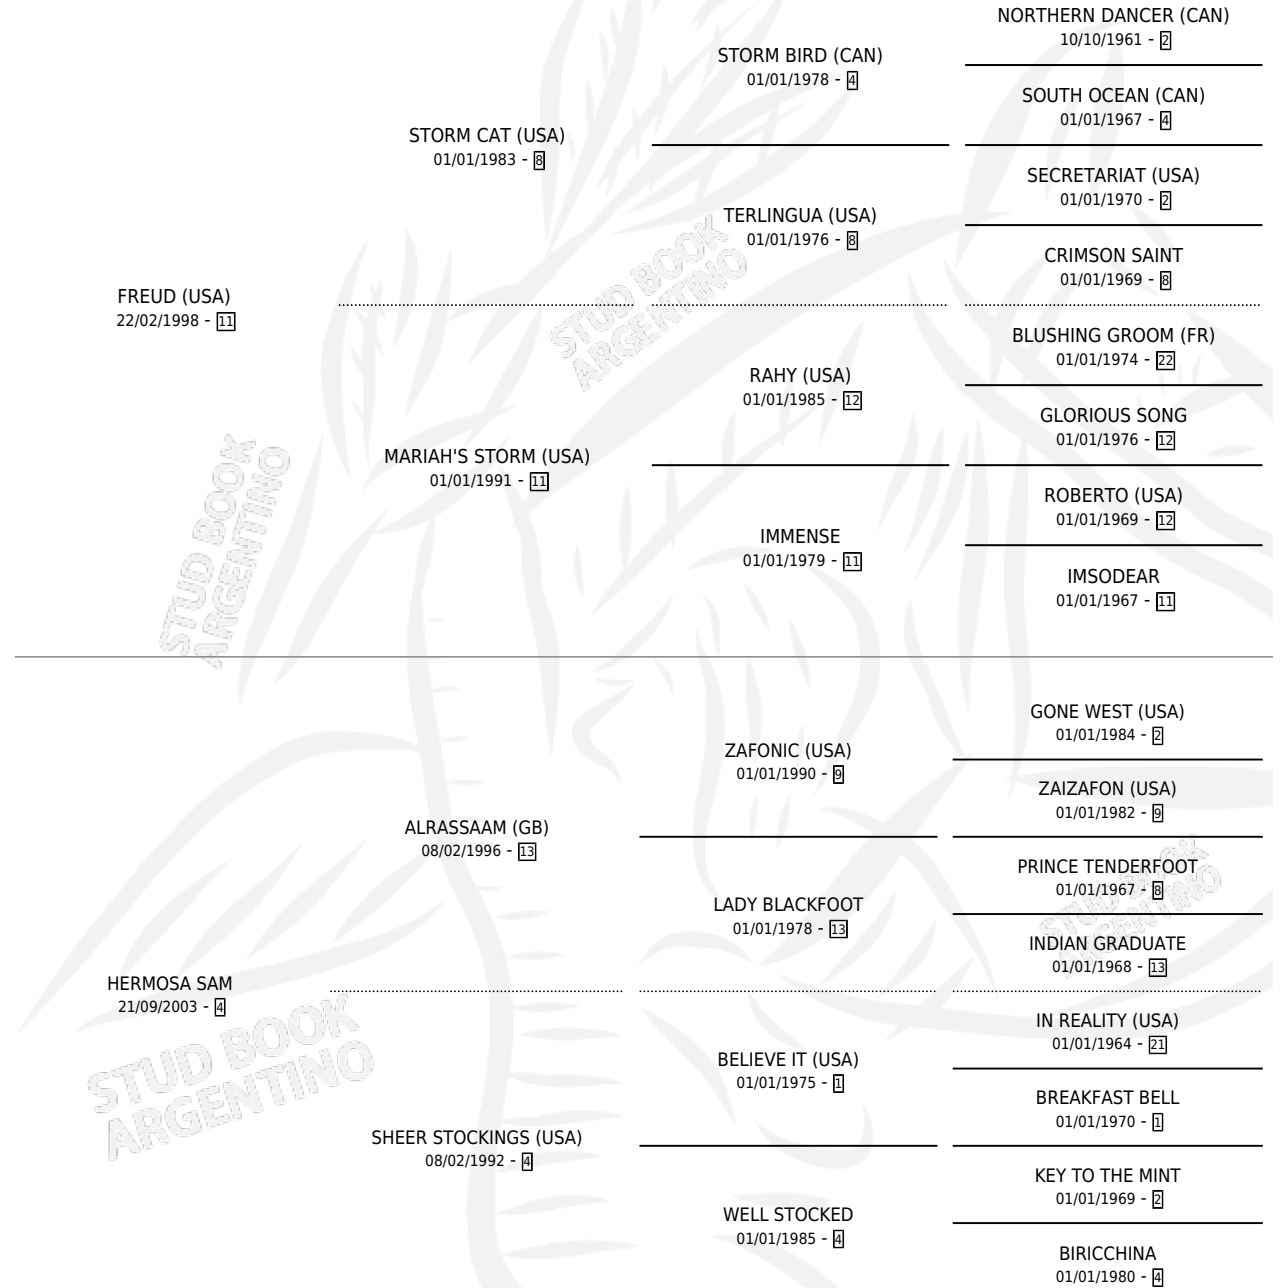

HERMOSA LOCA

por **FREUD (USA)** y **HERMOSA SAM** por **ALRASSAAM (GB)**

Argentina · Hembra · Zaino · SP · 12/09/2014
Familia 4-r · Volumen 42

ESTADO

TIPIFICACIÓN SANGUÍNEA	X
TIPIFICACIÓN POR ADN	✓
PASAPORTE	✓
IDENTIFICACIÓN POR MICROCHIP	✓
REPRODUCTOR	X

Lugar de nacimiento: Caryjuan

Criador: Caryjuan

PEDIGREE